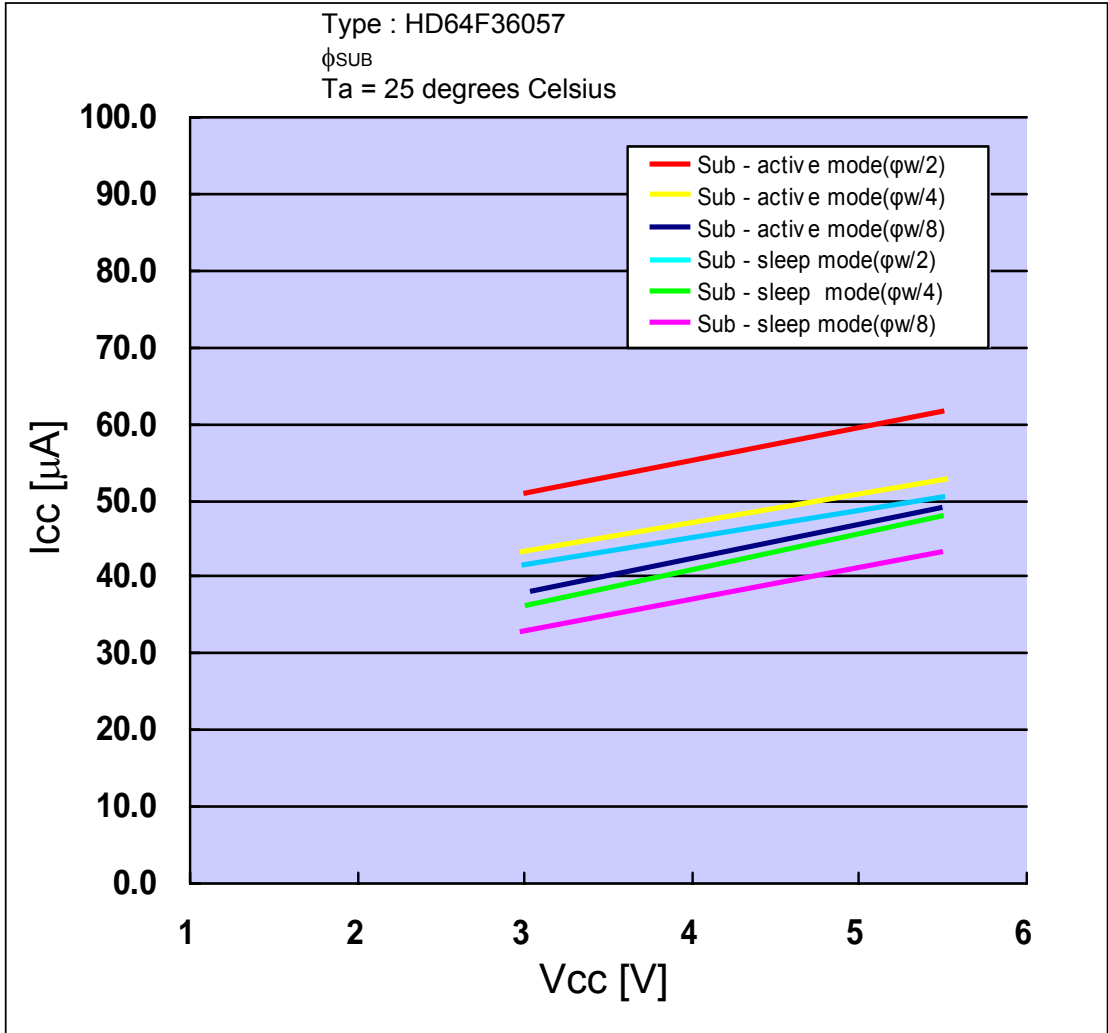

I_{SUB} vs V_{CC}

Prepared on : Nov. 29, 2004

本測定データは、特定サンプルにおいて評価した参照値であり、その内容を保証するものではありません。

The mentioned value is only for your reference. The value is for the arbitrary samples and does not guarantee the product's characteristics.