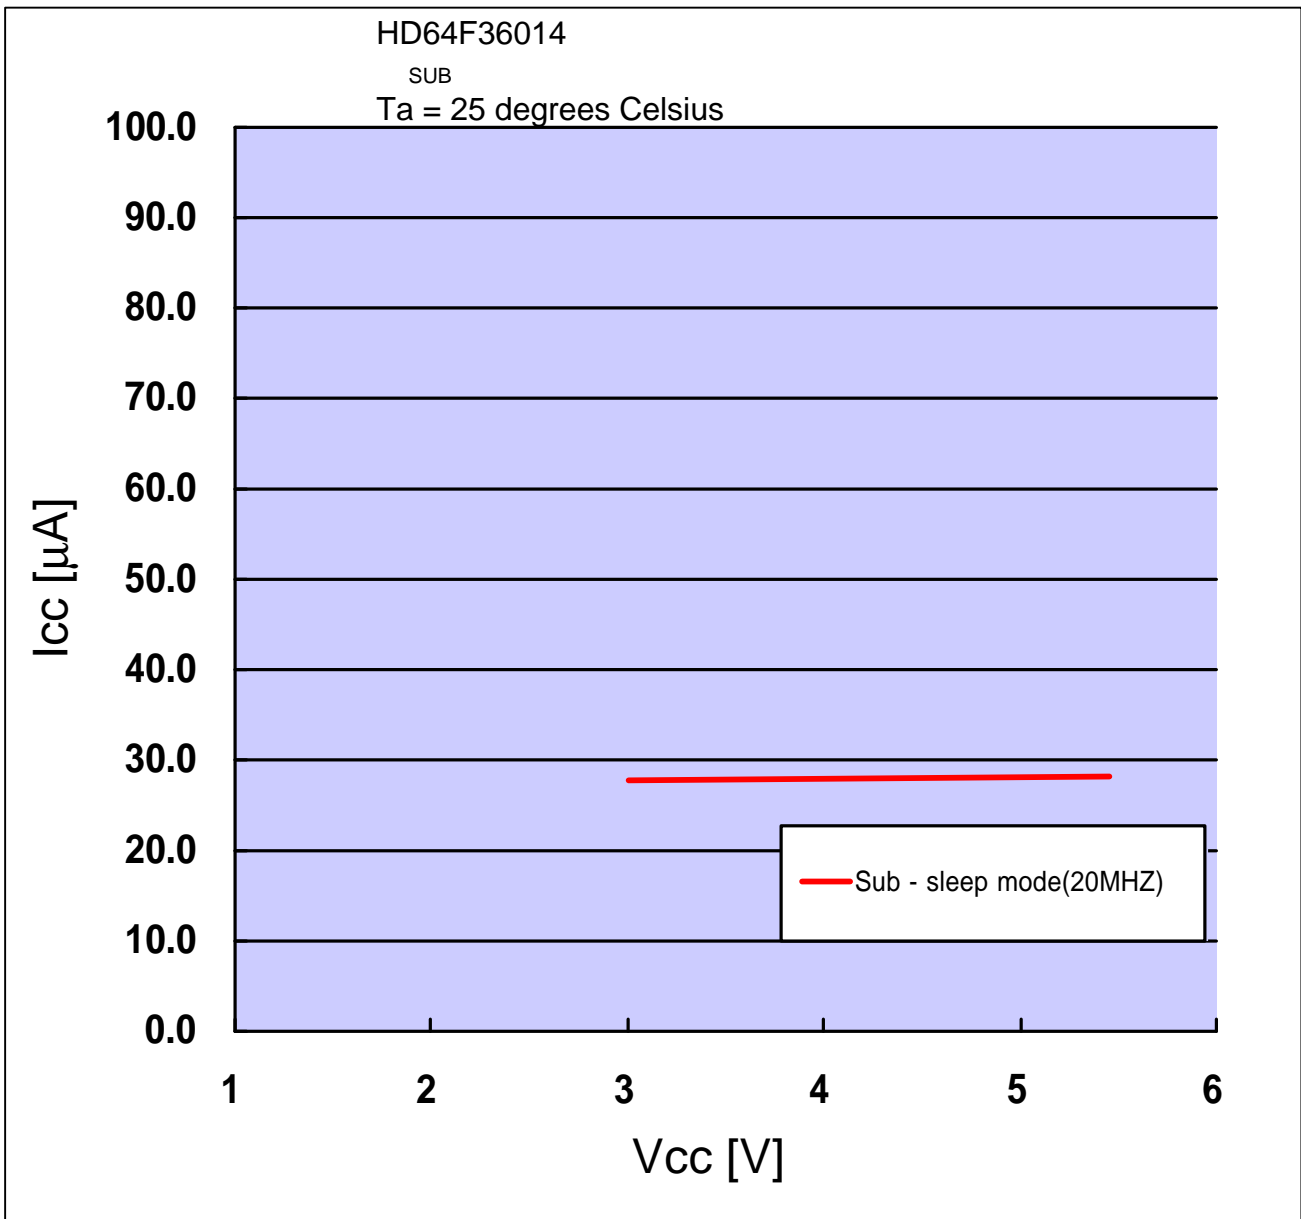

I_{SUB} vs V_{CC}

Prepared on : May 20, 2003

本測定データは、特定サンプルにおいて評価した参照値であり、その内容を保証するものではありません。

The mentioned value is only for your reference. The value is for the arbitrary samples and does not guarantee the product's characteristics.