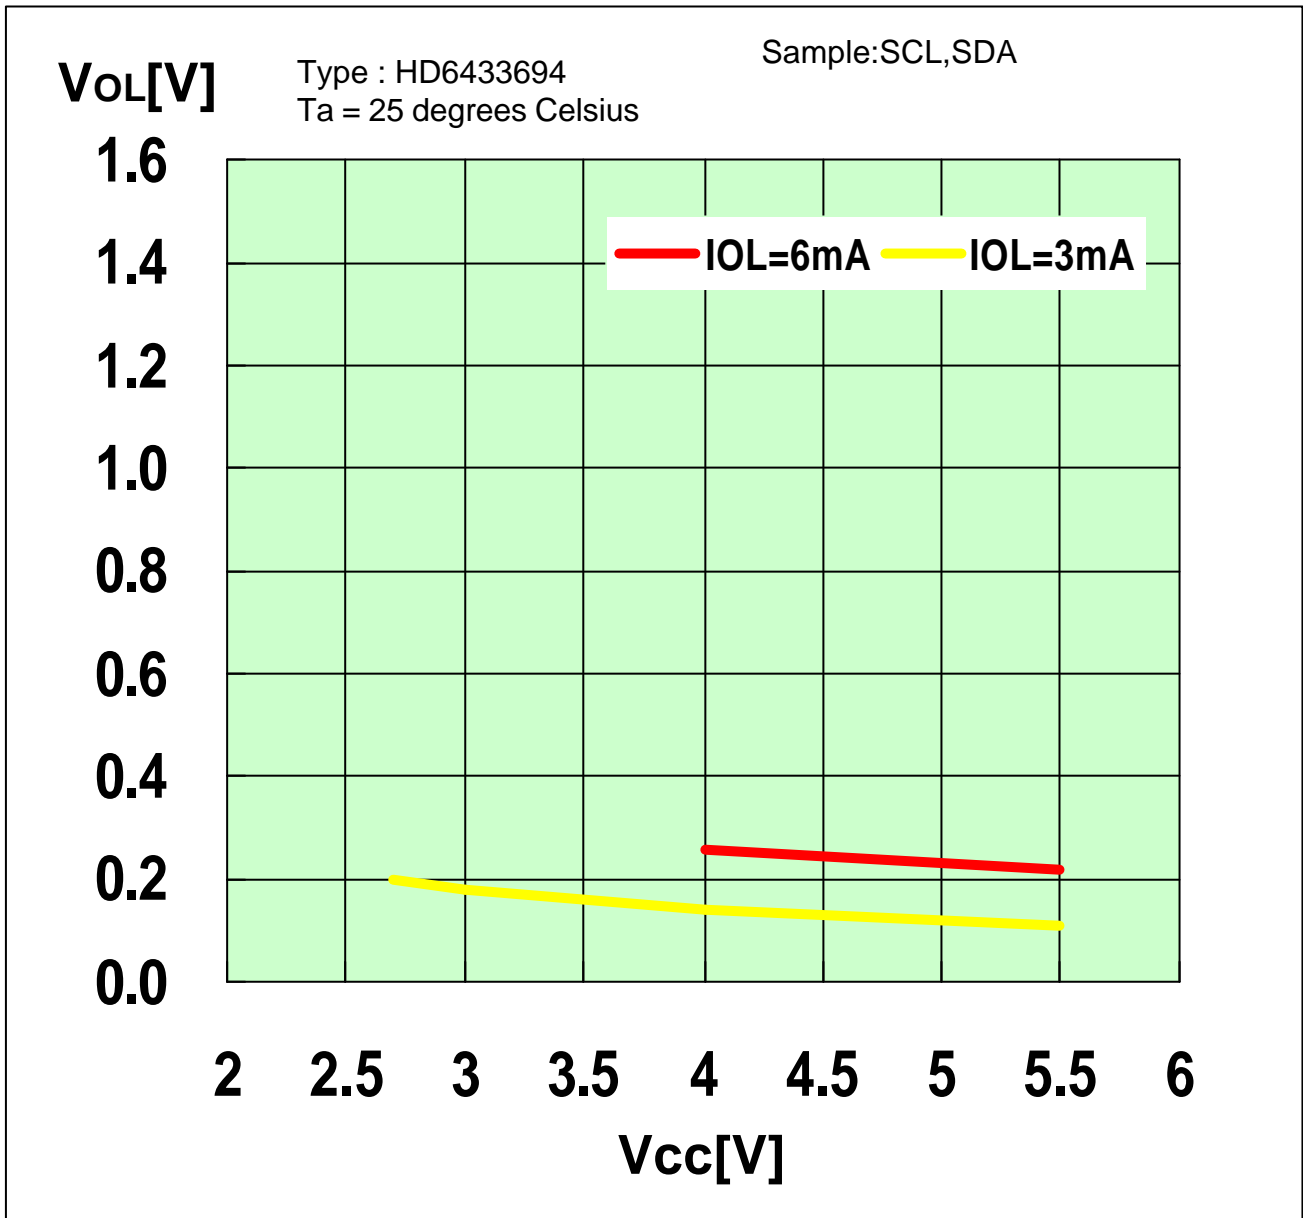

# VoL vs Vcc (SCL,SDA)

Prepared on : January 21, 2003

本測定データは、特定サンプルにおいて評価した参照値であり、その内容を保証するものではありません。

The mentioned value is only for your reference. The value is for the arbitrary samples and does not guarantee the product's characteristics.