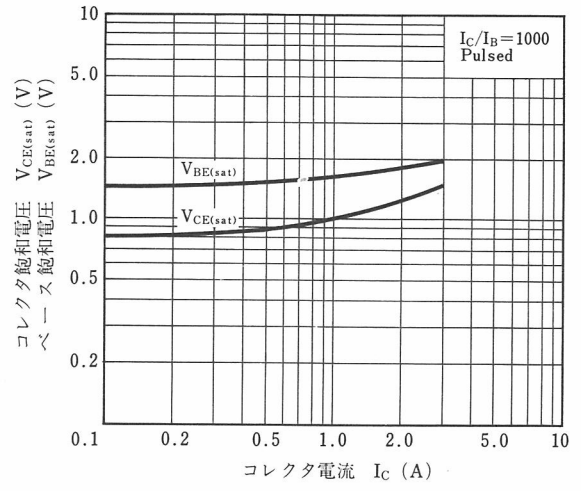

* PW ≤ 300 μs, Duty Cycle ≤ 10 %

** 4素子通電時

電極接続

電気的特性 (Ta=25 °C)

項目	略号	条件	MIN.	TYP.	MAX.	単位
コレクタしゃ断電流	I _{CB0}	V _{CB} =40 V, I _E =0			10	μA
コレクタ・エミッタ間電圧	V _{CEO(SUS)}	I _C =1 A, L=1 mH	50	60	70	V
エミッタしゃ断電流	I _{EBO}	V _{EB} =5.0 V, I _C =0			1	mA
直流電流増幅率	h _{FE1} ***	V _{CE} =2.0 V, I _C =0.5 A	1000			
直流電流増幅率	h _{FE2} ***	V _{CE} =2.0 V, I _C =1.0 A	2000		30000	
コレクタ飽和電圧	V _{CE(sat)} ***	I _C =1.0 A, I _B =1.0 mA			1.5	V
ベース飽和電圧	V _{BE(sat)} ***	I _C =1.0 A, I _B =1.0 mA			2.0	V
ターンオン時間	t _{on}	I _C =1.0 A, I _{B1} =-I _{B2} =1.0 mA		0.5		μs
蓄積時間	t _{stg}	R _L ≒ 40 Ω, V _{CC} ≒ 40 V		3.0		μs
下降時間	t _f	測定回路図参照/See Test Circuit		1.0		μs

***パルス測定 PW ≤ 350 μs, Duty Cycle ≤ 2 %

保守/廃止

特性曲線 (T_a=25 °C)

保守 / 廃止

DC CURRENT GAIN vs. COLLECTOR CURRENT

BASE AND COLLECTOR SATURATION VOLTAGE vs. COLLECTOR CURRENT

SWITCHING TIME (t_{on} , t_{stg} , t_f) TEST CIRCUIT