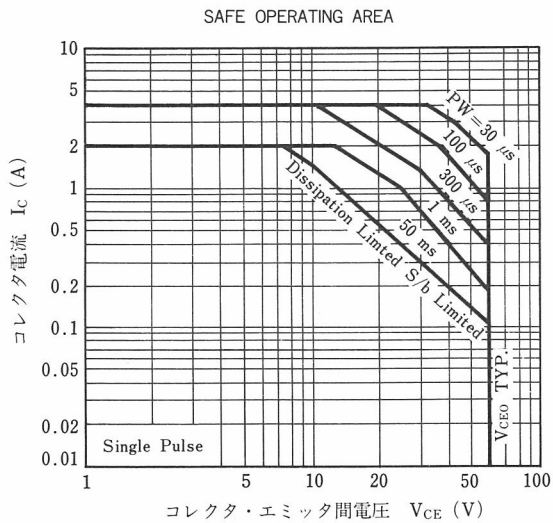

* PW ≤ 300 μs, Duty Cycle ≤ 10 %

** 4素子通電時

電極接続

電気的特性 (Ta=25 °C)

項目	略号	条件	MIN.	TYP.	MAX.	単位
コレクタしゃ断電流	I _{CB0}	V _{CB} =40 V, I _E =0			10	μA
コレクタ・エミッタ間電圧	V _{CEO(SUS)}	I _C =1 A, L=1 mH	50	60	70	V
エミッタしゃ断電流	I _{EBO}	V _{EB} =5.0 V, I _C =0			1	mA
直流電流増幅率	h _{FE1} ***	V _{CE} =2.0 V, I _C =0.5 A	1000			
直流電流増幅率	h _{FE2} ***	V _{CE} =2.0 V, I _C =1.0 A	2000		30000	
コレクタ飽和電圧	V _{CE(sat)} ***	I _C =1.0 A, I _B =1.0 mA			1.5	V
ベース飽和電圧	V _{BE(sat)} ***	I _C =1.0 A, I _B =1.0 mA			2.0	V
ターンオン時間	t _{on}	I _C =1.0 A, I _{B1} =-I _{B2} =1.0 mA		0.5		μs
蓄積時間	t _{stg}	R _L ≒ 40 Ω, V _{CC} ≒ 40 V		3.0		μs
下降時間	t _f	測定回路図参照/See Test Circuit		1.0		μs

***パルス測定 PW ≤ 350 μs, Duty Cycle ≤ 2 %

保守/廃止

特性曲線 (T_a=25 °C)

保守 / 廃止

DC CURRENT GAIN vs. COLLECTOR CURRENT

BASE AND COLLECTOR SATURATION VOLTAGE vs. COLLECTOR CURRENT

SWITCHING TIME (t_{on} , t_{stg} , t_f) TEST CIRCUIT