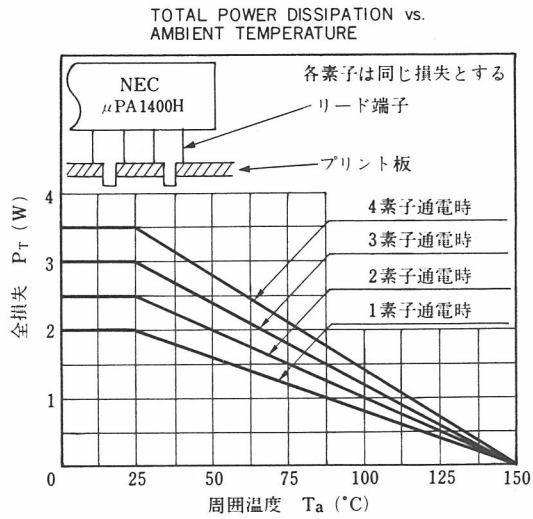

* PW ≤ 300 μs, Duty Cycle ≤ 10 %

** 4素子通電時

電極接続

電気的特性 (Ta=25 °C)

項目	略号	条件	MIN.	TYP.	MAX.	単位
コレクタしゃ断電流	I _{CB0}	V _{CB} =40 V, I _E =0			10	μA
コレクタ・エミッタ間電圧	V _{CEO(SUS)}	I _C =1 A, L=1 mH	50	60	70	V
エミッタしゃ断電流	I _{EBO}	V _{EB} =5.0 V, I _C =0			1	mA
直流電流増幅率	h _{FE1} ***	V _{CE} =2.0 V, I _C =0.5 A	1000			
直流電流増幅率	h _{FE2} ***	V _{CE} =2.0 V, I _C =1.0 A	2000		30000	
コレクタ飽和電圧	V _{CE(sat)} ***	I _C =1.0 A, I _B =1.0 mA			1.5	V
ベース飽和電圧	V _{BE(sat)} ***	I _C =1.0 A, I _B =1.0 mA			2.0	V
ターンオン時間	t _{on}	I _C =1.0 A, I _{B1} =-I _{B2} =1.0 mA		0.5		μs
蓄積時間	t _{stg}	R _L ≒ 40 Ω, V _{CC} ≒ 40 V		3.0		μs
下降時間	t _f	測定回路図参照/See Test Circuit		1.0		μs

***パルス測定 PW ≤ 350 μs, Duty Cycle ≤ 2 %

保守/廃止

特性曲線 (T_a=25 °C)

保守 / 廃止

DC CURRENT GAIN vs. COLLECTOR CURRENT

BASE AND COLLECTOR SATURATION VOLTAGE vs. COLLECTOR CURRENT

SWITCHING TIME (t_{on} , t_{stg} , t_f) TEST CIRCUIT