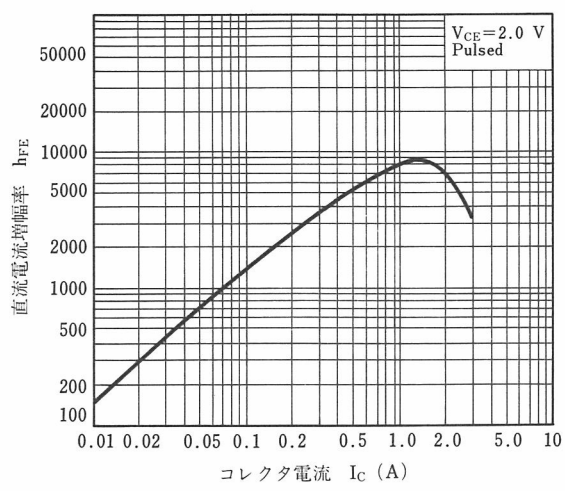

* PW ≤ 300 μs, Duty Cycle ≤ 10 %

** 4素子通電時

電極接続

電気的特性 (Ta=25 °C)

項目	略号	条件	MIN.	TYP.	MAX.	単位
コレクタしゃ断電流	I _{CB0}	V _{CB} =40 V, I _E =0			10	μA
コレクタ・エミッタ間電圧	V _{CEO(SUS)}	I _C =1 A, L=1 mH	50	60	70	V
エミッタしゃ断電流	I _{EBO}	V _{EB} =5.0 V, I _C =0			1	mA
直流電流増幅率	h _{FE1} ***	V _{CE} =2.0 V, I _C =0.5 A	1000			
直流電流増幅率	h _{FE2} ***	V _{CE} =2.0 V, I _C =1.0 A	2000		30000	
コレクタ飽和電圧	V _{CE(sat)} ***	I _C =1.0 A, I _B =1.0 mA			1.5	V
ベース飽和電圧	V _{BE(sat)} ***	I _C =1.0 A, I _B =1.0 mA			2.0	V
ターンオン時間	t _{on}	I _C =1.0 A, I _{B1} =-I _{B2} =1.0 mA		0.5		μs
蓄積時間	t _{stg}	R _L ≒ 40 Ω, V _{CC} ≒ 40 V		3.0		μs
下降時間	t _f	測定回路図参照/See Test Circuit		1.0		μs

***パルス測定 PW ≤ 350 μs, Duty Cycle ≤ 2 %

保守/廃止

特性曲線 (T_a=25 °C)

保守 / 廃止

DC CURRENT GAIN vs. COLLECTOR CURRENT

BASE AND COLLECTOR SATURATION VOLTAGE vs. COLLECTOR CURRENT

SWITCHING TIME (t_{on} , t_{stg} , t_f) TEST CIRCUIT