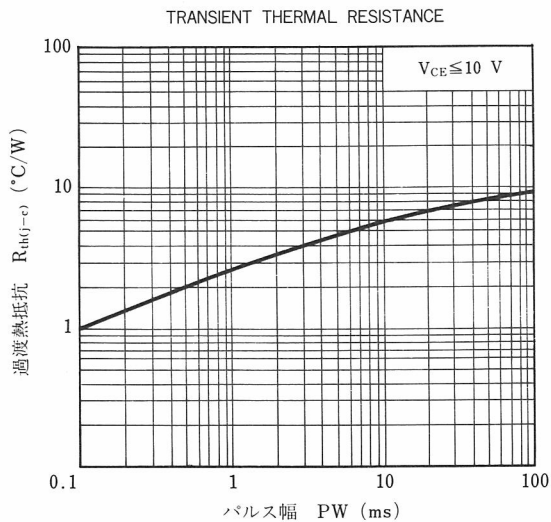

保守/廃止

特性曲線 (T_a=25 °C)