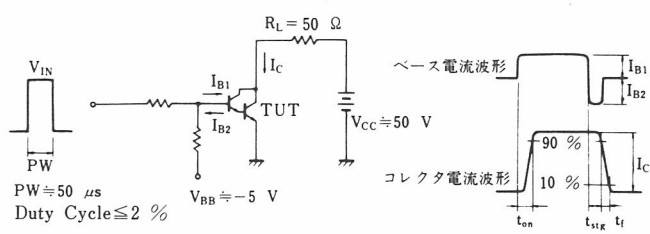

* PW ≤ 300 μs, Duty Cycle ≤ 10 %

** 4素子通電時

電極接続

電気的特性 (Ta=25 °C)

項目	略号	条件	MIN.	TYP.	MAX.	単位
コレクタしゃ断電流	I _{CB0}	V _{CB} =40 V, I _E =0			10	μA
コレクタ・エミッタ間電圧	V _{CEO(SUS)}	I _C =1 A, L=1 mH	50	60	70	V
エミッタしゃ断電流	I _{EBO}	V _{EB} =5.0 V, I _C =0			1	mA
直流電流増幅率	h _{FE1} ***	V _{CE} =2.0 V, I _C =0.5 A	1000			
直流電流増幅率	h _{FE2} ***	V _{CE} =2.0 V, I _C =1.0 A	2000		30000	
コレクタ飽和電圧	V _{CE(sat)} ***	I _C =1.0 A, I _B =1.0 mA			1.5	V
ベース飽和電圧	V _{BE(sat)} ***	I _C =1.0 A, I _B =1.0 mA			2.0	V
ターンオン時間	t _{on}	I _C =1.0 A, I _{B1} =-I _{B2} =1.0 mA		0.5		μs
蓄積時間	t _{stg}	R _L ≒ 40 Ω, V _{CC} ≒ 40 V		3.0		μs
下降時間	t _f	測定回路図参照/See Test Circuit		1.0		μs

***パルス測定 PW ≤ 350 μs, Duty Cycle ≤ 2 %

保守/廃止

特性曲線 (T_a=25 °C)

保守 / 廃止

DC CURRENT GAIN vs. COLLECTOR CURRENT

BASE AND COLLECTOR SATURATION VOLTAGE vs. COLLECTOR CURRENT

SWITCHING TIME (t_{on} , t_{stg} , t_f) TEST CIRCUIT