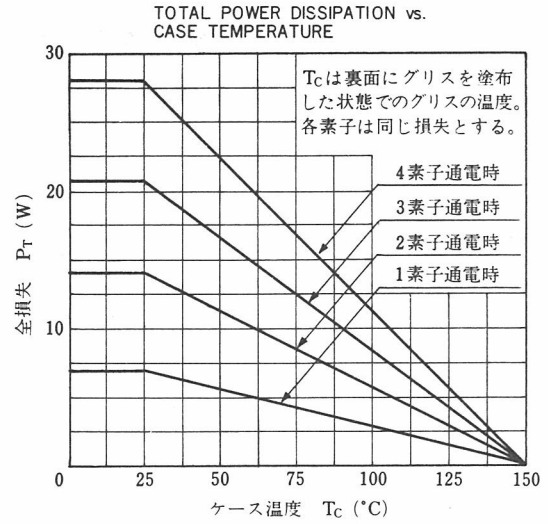

* PW ≤ 300 μs, Duty Cycle ≤ 10 %

** 4素子通電時

電極接続

電気的特性 (Ta=25 °C)

項目	略号	条件	MIN.	TYP.	MAX.	単位
コレクタしゃ断電流	I _{CB0}	V _{CB} =40 V, I _E =0			10	μA
コレクタ・エミッタ間電圧	V _{CEO(SUS)}	I _C =1 A, L=1 mH	50	60	70	V
エミッタしゃ断電流	I _{EBO}	V _{EB} =5.0 V, I _C =0			1	mA
直流電流増幅率	h _{FE1} ***	V _{CE} =2.0 V, I _C =0.5 A	1000			
直流電流増幅率	h _{FE2} ***	V _{CE} =2.0 V, I _C =1.0 A	2000		30000	
コレクタ飽和電圧	V _{CE(sat)} ***	I _C =1.0 A, I _B =1.0 mA			1.5	V
ベース飽和電圧	V _{BE(sat)} ***	I _C =1.0 A, I _B =1.0 mA			2.0	V
ターンオン時間	t _{on}	I _C =1.0 A, I _{B1} =-I _{B2} =1.0 mA		0.5		μs
蓄積時間	t _{stg}	R _L ≒ 40 Ω, V _{CC} ≒ 40 V		3.0		μs
下降時間	t _f	測定回路図参照/See Test Circuit		1.0		μs

***パルス測定 PW ≤ 350 μs, Duty Cycle ≤ 2 %

保守/廃止

特性曲線 (T_a=25 °C)

保守 / 廃止

DC CURRENT GAIN vs. COLLECTOR CURRENT

BASE AND COLLECTOR SATURATION VOLTAGE vs. COLLECTOR CURRENT

SWITCHING TIME (t_{on} , t_{stg} , t_f) TEST CIRCUIT