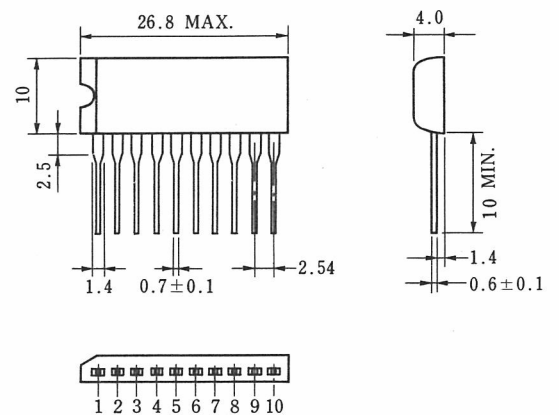

外形図 (Unit: mm)

絶対最大定格 (Ta=25 °C)

項目	略号	定格	単位
コレクタ・ベース間電圧	V _{CB0}	60±10	V
コレクタ・エミッタ間電圧	V _{CEO}	60±10	V
エミッタ・ベース間電圧	V _{EBO}	7.0	V
サージ電圧耐量	E _{CEO(SUS)}	30	mJ/unit
コレクタ電流(直流)	I _{C(DC)}	±2.0	A/unit
コレクタ電流(パルス)	I _{C(pulse)} *	±4.0	A/unit
ベース電流(直流)	I _{B(DC)}	0.2	A/unit
全損失	P _{T(Ta=25 °C)} **	3.5	W
全損失	P _{T(Tc=25 °C)} **	28	W
ジャンクション温度	T _j	150	°C
保存温度	T _{stg}	-55~+150	°C