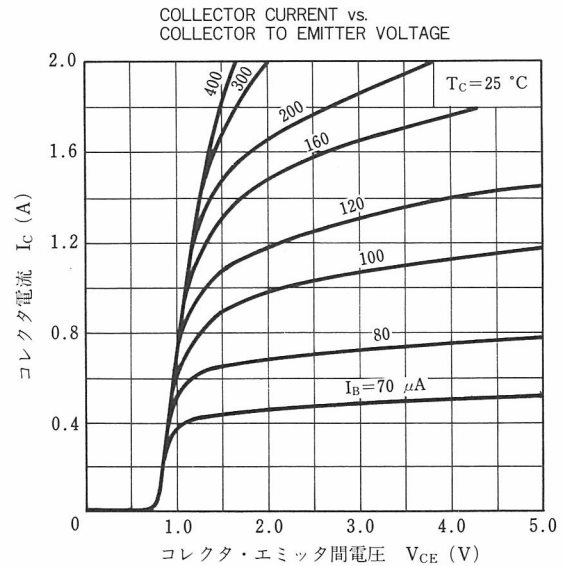

保守/廃止

特性曲線 (T_a=25 °C)