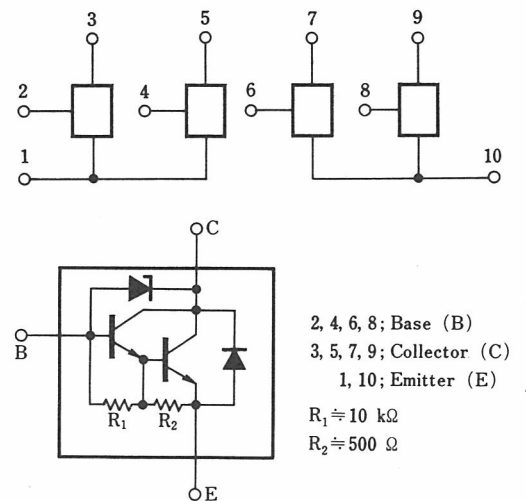

外形図 (Unit: mm)

絶対最大定格 (Ta=25 °C)

項目	略号	定格	単位
コレクタ・ベース間電圧	V _{CB0}	60±10	V
コレクタ・エミッタ間電圧	V _{CEO}	60±10	V
エミッタ・ベース間電圧	V _{EBO}	7.0	V
サージ電圧耐量	E _{CEO(SUS)}	30	mJ/unit
コレクタ電流(直流)	I _{C(DC)}	±2.0	A/unit
コレクタ電流(パルス)	I _{C(pulse)} *	±4.0	A/unit
ベース電流(直流)	I _{B(DC)}	0.2	A/unit
全損失	P _{T(Ta=25 °C)} **	3.5	W
全損失	P _{T(Tc=25 °C)} **	28	W
ジャンクション温度	T _j	150	°C
保存温度	T _{stg}	-55~+150	°C

* PW ≤ 300 μs, Duty Cycle ≤ 10 %

** 4素子通電時

電極接続

電気的特性 (Ta=25 °C)

項目	略号	条件	MIN.	TYP.	MAX.	単位
コレクタしゃ断電流	I _{CB0}	V _{CB} =40 V, I _E =0			10	μA
コレクタ・エミッタ間電圧	V _{CEO(SUS)}	I _C =1 A, L=1 mH	50	60	70	V
エミッタしゃ断電流	I _{EBO}	V _{EB} =5.0 V, I _C =0			1	mA
直流電流増幅率	h _{FE1} ***	V _{CE} =2.0 V, I _C =0.5 A	1000			
直流電流増幅率	h _{FE2} ***	V _{CE} =2.0 V, I _C =1.0 A	2000		30000	
コレクタ飽和電圧	V _{CE(sat)} ***	I _C =1.0 A, I _B =1.0 mA			1.5	V
ベース飽和電圧	V _{BE(sat)} ***	I _C =1.0 A, I _B =1.0 mA			2.0	V
ターンオン時間	t _{on}	I _C =1.0 A, I _{B1} =-I _{B2} =1.0 mA		0.5		μs
蓄積時間	t _{stg}	R _L ≒ 40 Ω, V _{CC} ≒ 40 V		3.0		μs
下降時間	t _f	測定回路図参照/See Test Circuit		1.0		μs