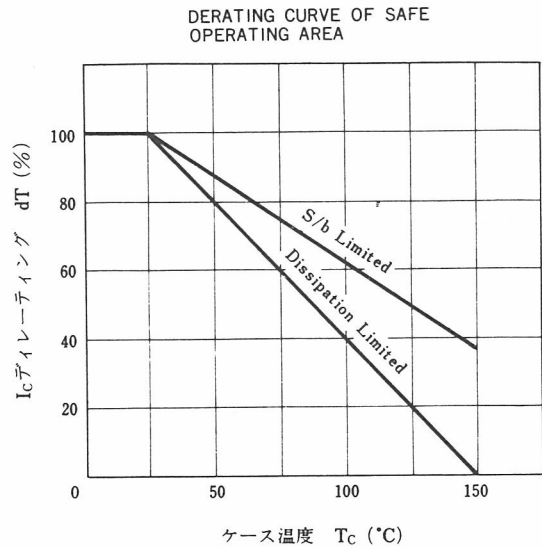

保守/廃止

特性曲線 (T_a=25 °C)