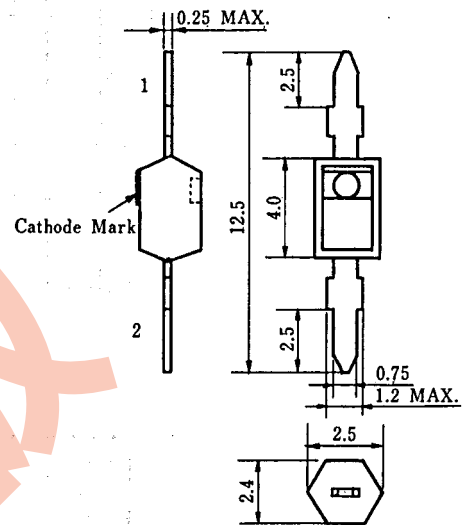

電極接続  
1. Cathode  
2. Anode

絶対最大定格 / ABSOLUTE MAXIMUM RATINGS ( $T_a = 25$  °C)

項目	略号	定格	単位
せん頭逆電圧	$V_{RM}$	30	V
逆電圧	$V_R$	30	V
許容電力損失	$P_D$	250	mW
保存温度	$T_{stg}$	-55 ~ +125	°C

電気的特性 / ELECTRICAL CHARACTERISTICS ( $T_a = 25$  °C)