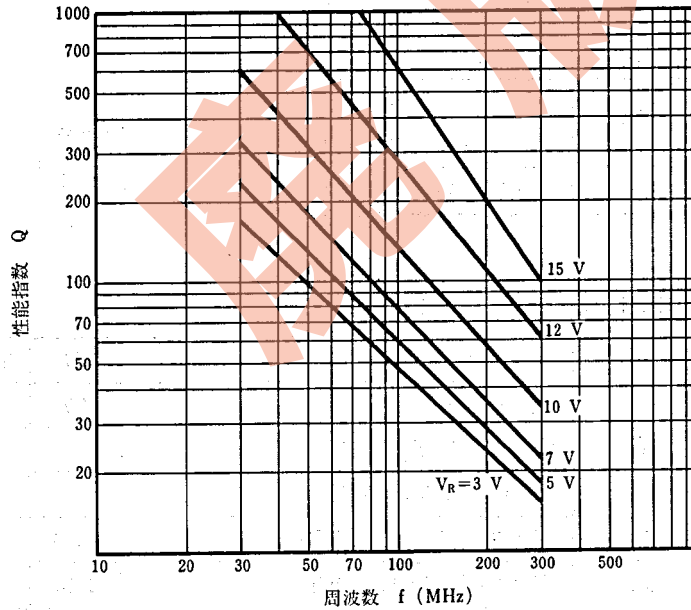

FIGURE OF MERIT vs. FREQUENCY

NEC 日本電気株式会社

本社 東京都港区芝五丁目33番1号(日本電気本社ビル) 〒108 東京(03)454-1111
半導体事業部 東京都港区芝五丁目29番11号(日本電気住生ビル) 〒108 東京(03)456-6111
関西支店 大阪府東区北浜五丁目15番地(住友ビル) 〒541 大阪(06)220-4771
中部支店 名古屋市中区栄四丁目15番32号(日建住生ビル) 〒460 名古屋(052)262-3611
北海道支店 札幌(011)231-0161
青森支店 青森(017)76-2181
岩手支店 盛岡(019)51-4344
山形支店 山形(023)623-5511
秋田支店 秋田(024)23-5511
新潟支店 新潟(025)247-6101
富山支店 富山(026)35-1444
石川支店 金沢(076)22-3905
福井支店 福井(077)22-1866
山梨支店 山梨(042)25-7341
長野支店 長野(026)26-1717
岐阜支店 岐阜(058)25-0701
愛知支店 名古屋(052)262-3611
三重支店 津(059)25-7341
滋賀支店 大津(077)22-1866
京都支店 京都(075)221-8511
大阪支店 大阪(06)220-4711
和歌山支店 和歌山(073)28-3211
徳島支店 徳島(087)22-4141
高松支店 高松(087)22-4141
香川支店 高松(087)22-4141
愛媛支店 松山(089)45-4111
高知支店 高知(098)25-0201
福岡支店 福岡(092)713-5151
佐賀支店 佐賀(095)29-5281
熊本支店 熊本(096)34-5339
大分支店 大分(097)54-6030
宮崎支店 宮崎(098)29-0133
鹿児島支店 鹿児島(099)26-1611
沖縄支店 那覇(098)66-5611
支店 立大(042)26-0911
支店 川宮(048)43-5380
支店 大(047)27-5441
支店 神(047)63-5736
支店 神(045)662-1621
支店 神(044)244-5801
支店 神(046)24-1151
支店 神(054)55-2211
支店 神(055)63-4455
支店 神(053)53-0178
支店 神(052)262-3611
支店 神(053)55-6108
支店 神(059)25-7341
支店 神(058)65-0701
支店 神(076)23-1621
支店 神(076)31-8461
支店 神(077)22-1866
支店 神(06)220-4711
支店 神(06)346-5013
支店 神(06)720-4411
支店 神(06)386-4511
支店 神(072)22-3905
支店 神(073)28-3211
支店 神(075)221-8511

支店 立大(042)26-0911
支店 川宮(048)43-5380
支店 大(047)27-5441
支店 神(047)63-5736
支店 神(045)662-1621
支店 神(044)244-5801
支店 神(046)24-1151
支店 神(054)55-2211
支店 神(055)63-4455
支店 神(053)53-0178
支店 神(052)262-3611
支店 神(053)55-6108
支店 神(059)25-7341
支店 神(058)65-0701
支店 神(076)23-1621
支店 神(076)31-8461
支店 神(077)22-1866
支店 神(06)220-4711
支店 神(06)346-5013
支店 神(06)720-4411
支店 神(06)386-4511
支店 神(072)22-3905
支店 神(073)28-3211
支店 神(075)221-8511
支店 神(077)26-0666
支店 神(078)332-3311
支店 神(079)24-6677
支店 神(074)26-1622
支店 神(082)247-4111
支店 神(086)25-4455
支店 神(086)22-4343
支店 神(084)31-5063
支店 神(085)24-4115
支店 神(085)27-7700
支店 神(087)22-4141
支店 神(088)26-2740
支店 神(089)45-4111
支店 神(088)25-0201
支店 神(092)713-5151
支店 神(095)29-5281
支店 神(093)541-2887
支店 神(097)54-6030
支店 神(095)29-0133
支店 神(098)29-0808
支店 神(099)26-1611
支店 神(098)66-5611