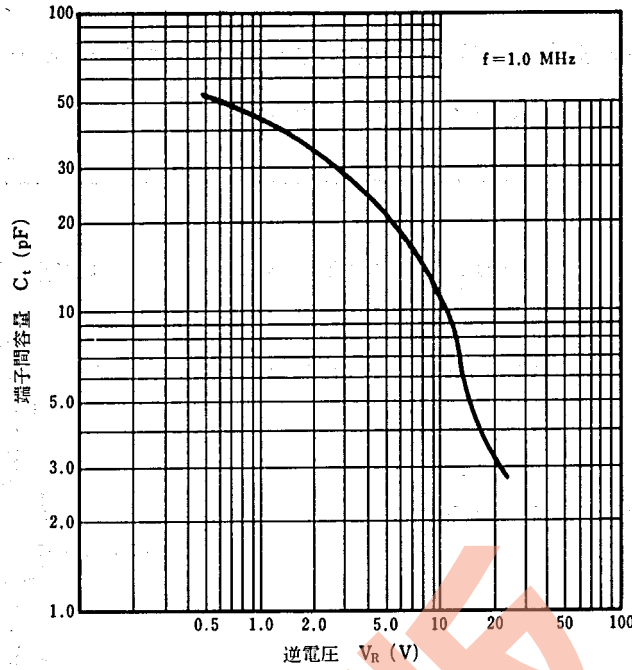

特性曲線/TYPICAL CHARACTERISTICS (Ta=25 °C)

TERMINAL CAPACITANCE vs. REVERSE VOLTAGE