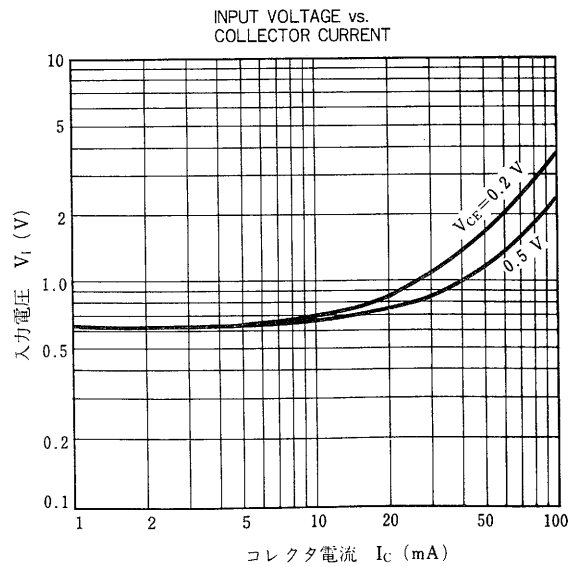

特性曲線 ($T_a = 25^\circ\text{C}$)