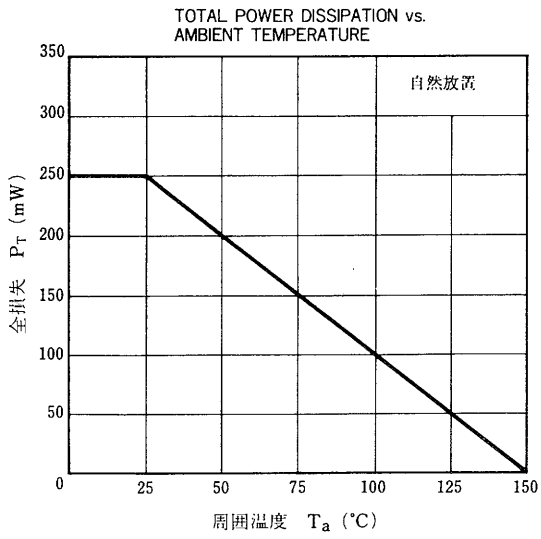

特性曲線 ($T_a = 25^\circ\text{C}$)