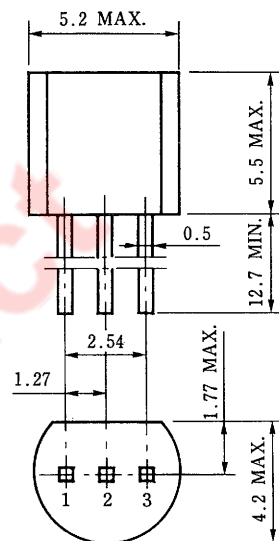

($R_1=1.0\text{ k}\Omega$, $R_2=10\text{ k}\Omega$)

○AN1A3Qとコンプリメンタリで使用できます。

外形図 (単位: mm)

電極接続

- 1. Emitter EIAJ : SC-43B
- 2. Collector JEDEC : TO-92
- 3. Base IEC : PA33

絶対最大定格 ($T_a=25\text{ }^\circ\text{C}$)