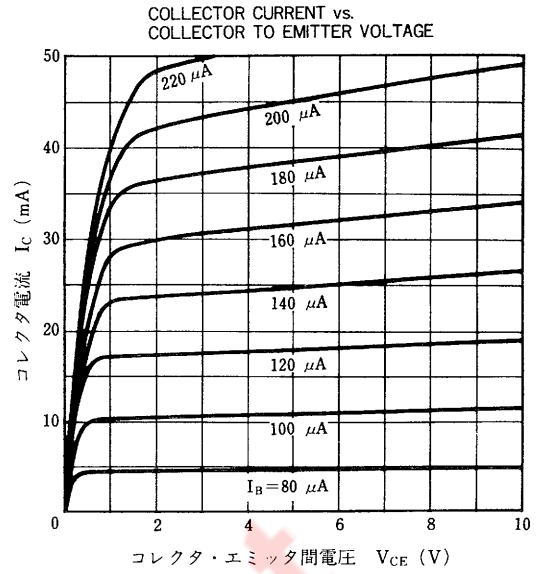

特性曲線 ($T_a = 25^\circ\text{C}$)