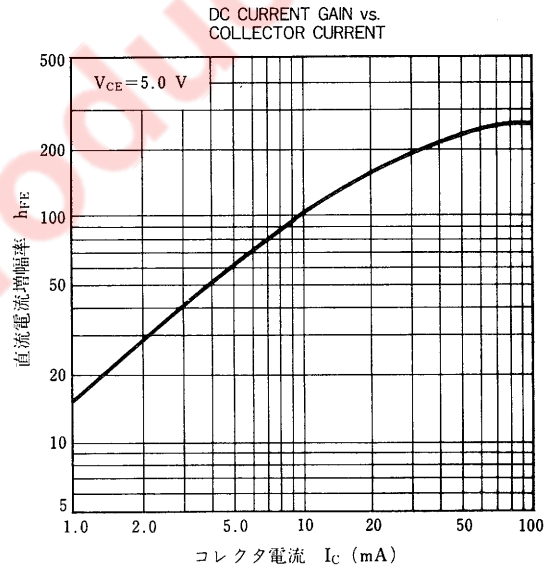

特性曲線 ($T_a = 25^\circ\text{C}$)