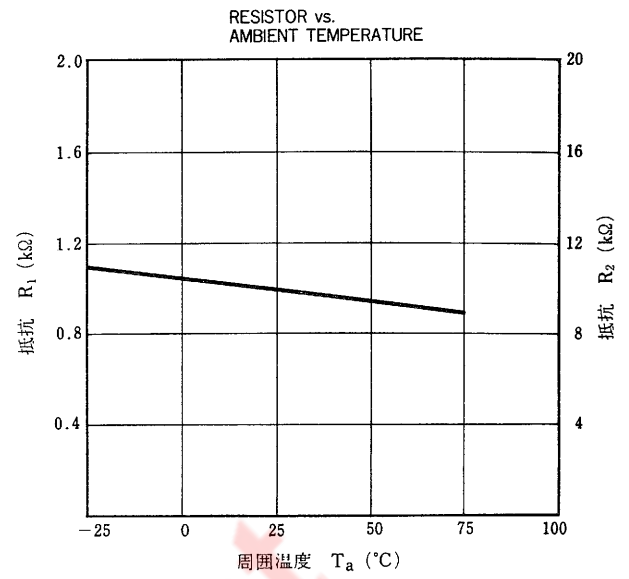

* $PW \leq 10\text{ ms}$, Duty Cycle $\leq 50\%$

電気的特性 ($T_a=25\text{ }^\circ\text{C}$)

項 目	略 号	条 件	MIN.	TYP.	MAX.	単 位
コレクタしゃ断電流	I_{CBO}	$V_{CB}=50\text{ V}$, $I_E=0$			100	nA
直 流 電 流 増 幅 率	h_{FE1} **	$V_{CE}=5.0\text{ V}$, $I_C=5.0\text{ mA}$	35	60	100	-
直 流 電 流 増 幅 率	h_{FE2} **	$V_{CE}=5.0\text{ V}$, $I_C=50\text{ mA}$	80	230		-
コレクタ飽和電圧	$V_{CE(sat)}$ **	$I_C=5.0\text{ mA}$, $I_B=0.25\text{ mA}$		0.05	0.2	V
ロウレベル入力電圧	V_{IL} **	$V_{CE}=5.0\text{ V}$, $I_C=100\text{ }\mu\text{A}$		0.7	0.9	V
ハイレベル入力電圧	V_{IH} **	$V_{CE}=0.2\text{ V}$, $I_C=5.0\text{ mA}$	2.0	1.0		V
入 力 抵 抗	R_1		0.7	1.0	1.3	k Ω
E-B 間 抵 抗	R_2		7	10	13	k Ω
ターンオン時間	t_{on}	$V_{CC}=5\text{ V}$, $R_L=1\text{ k}\Omega$			0.2	μs
蓄 積 時 間	t_{stg}	$V_1=5\text{ V}$, $PW=2\text{ }\mu\text{s}$			5.0	μs
ターンオフ時間	t_{off}	Duty Cycle $\leq 2\%$			6.0	μs

** $PW \leq 350\text{ }\mu\text{s}$, Duty Cycle $\leq 2\%$

特性曲線 ($T_a = 25^\circ\text{C}$)

EOL Product

[メ モ]

NEC 日本電気株式会社

本社 東京都港区芝五丁目33番1号(日本電気本社ビル) 〒108 東京(03)454-1111

半導体第一、第二販売事業部 東京都港区芝五丁目29番11号(日本電気住生ビル) 〒108 東京(03)456-6111