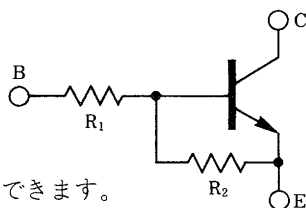

($R_1=1.0\text{ k}\Omega$, $R_2=10\text{ k}\Omega$)

○AN1A3Qとコンプリメンタリで使用できます。

外形図 (単位: mm)

電極接続

- 1. Emitter EIAJ : SC-43B
- 2. Collector JEDEC : TO-92
- 3. Base IEC : PA33

絶対最大定格 ($T_a=25\text{ }^\circ\text{C}$)