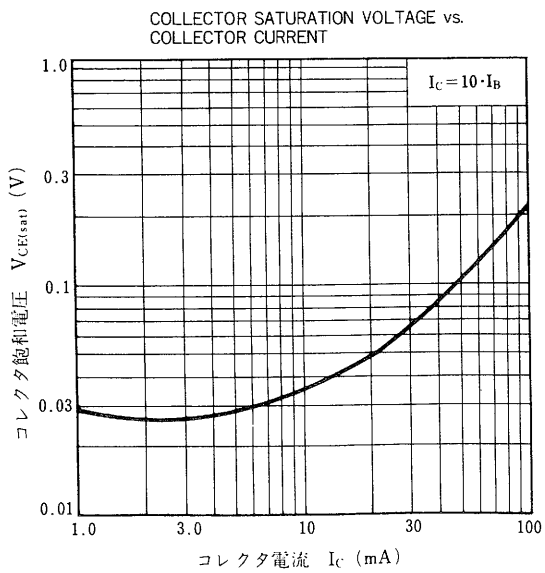

特性曲線 ($T_a = 25^\circ\text{C}$)