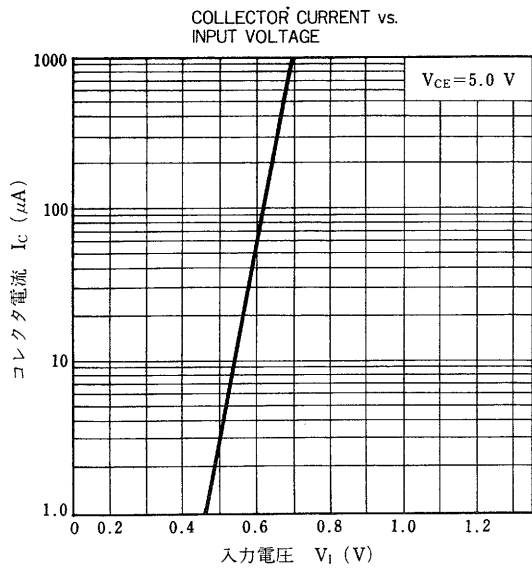

EOL Product