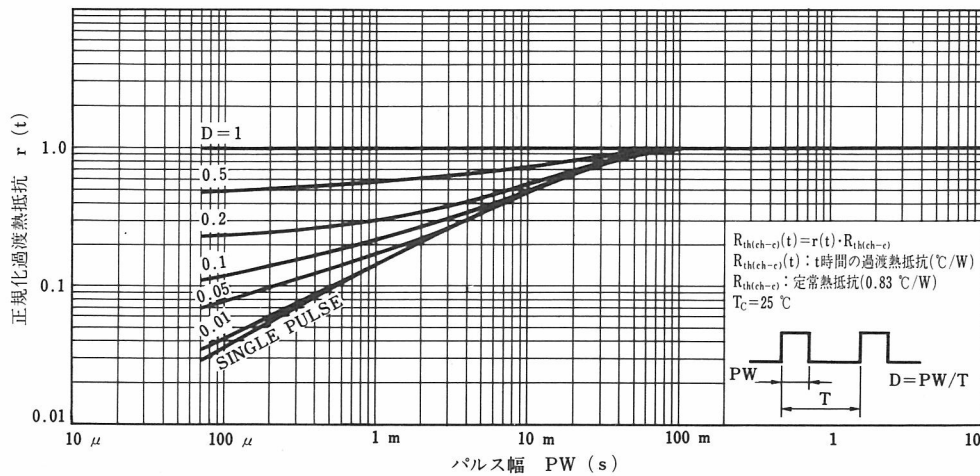

保守 / 廃止

NORMALIZED TRANSIENT THERMAL RESISTANCE vs. PULSE WIDTH