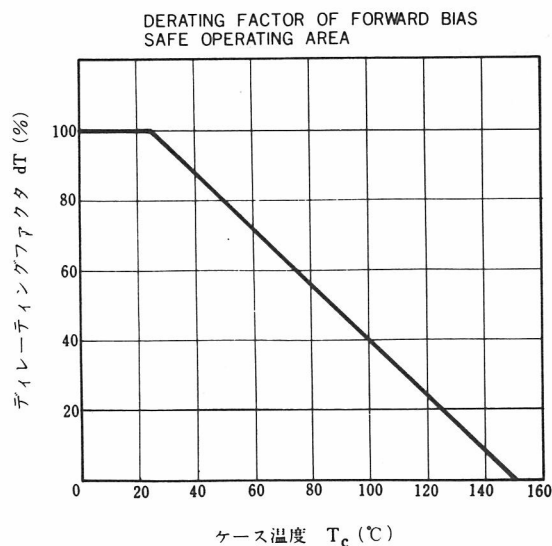

特性曲線 (T_a = 25 °C)