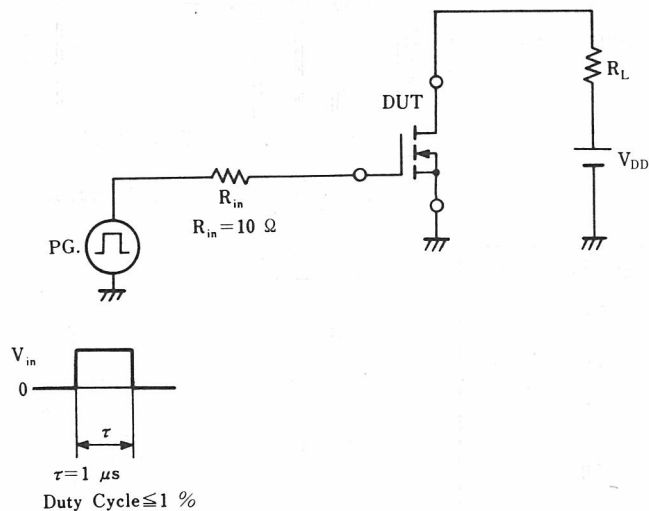

保守 / 廃止

電気的特性 (T_a = 25 °C)

項目	略号	条件	MIN.	TYP.	MAX.	単位
ドレインシャ断電流	I_{DSS}	V_{DS} = 900 V, V_{GS} = 0			100	μA
ゲート漏れ電流	I_{GSS}	V_{GS} = ±20 V, V_{DS} = 0			±100	nA
ゲートカットオフ電圧	V_{GS(off)}	V_{DS} = 10 V, I_D = 1 mA	1.5		3.5	V
順伝達アドミタンス	|y_{fs}|	V_{DS} = 20 V, I_D = 3 A	1.0	2.5		S
ドレイン・ソース間オン抵抗	R_{DS(on)}	V_{GS} = 10 V, I_D = 3 A		3.2	4.0	Ω
入力容量	C_{iss}	V_{DS} = 10 V, V_{GS} = 0 f = 1 MHz		950		pF
出力容量	C_{oss}			170		pF
帰還容量	C_{rss}			65		pF
オン時遅延時間	t_{d(on)}	I_D = 3.0 A, V_{GS(on)} = 10 V V_{DD} ≐ 150 V, R_L = 50 Ω R_{in} = 10 Ω		15		ns
立ち上がり時間	t_r			40		ns
オフ時遅延時間	t_{d(off)}			80		ns
下降時間	t_f			20		ns

スイッチングタイム測定回路, 測定条件 (抵抗負荷)