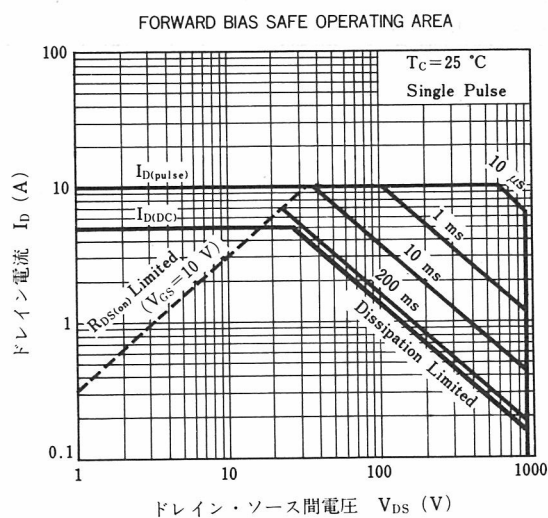

特性曲線 (T_a = 25 °C)