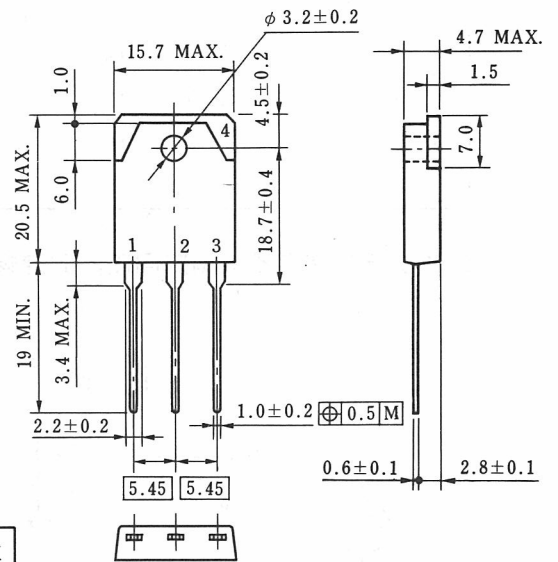

特徴

- $V_{DS} = 900\text{ V}$, $I_{D(DC)} = 5\text{ A}$
- 低オン抵抗 $R_{DS(on)} \leq 4.0\ \Omega$
- 高速スイッチングです。 $t_{on} = 55\text{ ns TYP.}$ $t_{off} = 100\text{ ns TYP.}$
- 安全動作領域が広い。

外形図 (単位: mm)

絶対最大定格 ($T_a = 25\text{ }^\circ\text{C}$)