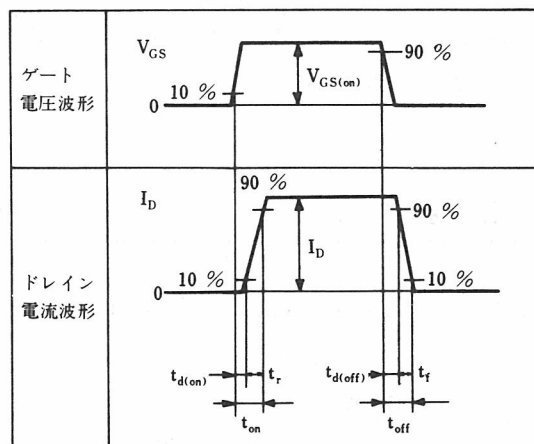

保守 / 廃止

電気的特性 (T_a = 25 °C)

項目	略号	条件	MIN.	TYP.	MAX.	単位
ドレインシャ断電流	I_{DSS}	V_{DS} = 900 V, V_{GS} = 0			100	μA
ゲート漏れ電流	I_{GSS}	V_{GS} = ±20 V, V_{DS} = 0			±100	nA
ゲートカットオフ電圧	V_{GS(off)}	V_{DS} = 10 V, I_D = 1 mA	1.5		3.5	V
順伝達アドミタンス	|y_{fs}|	V_{DS} = 20 V, I_D = 3 A	1.0	2.5		S
ドレイン・ソース間オン抵抗	R_{DS(on)}	V_{GS} = 10 V, I_D = 3 A		3.2	4.0	Ω
入力容量	C_{iss}	V_{DS} = 10 V, V_{GS} = 0 f = 1 MHz		950		pF
出力容量	C_{oss}			170		pF
帰還容量	C_{rss}			65		pF
オン時遅延時間	t_{d(on)}	I_D = 3.0 A, V_{GS(on)} = 10 V V_{DD} ≐ 150 V, R_L = 50 Ω R_{in} = 10 Ω		15		ns
立ち上がり時間	t_r			40		ns
オフ時遅延時間	t_{d(off)}			80		ns
下降時間	t_f			20		ns

スイッチングタイム測定回路, 測定条件 (抵抗負荷)