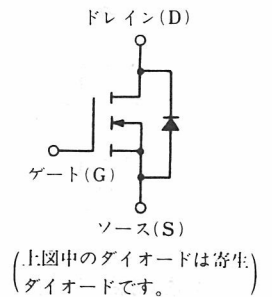

絶対最大定格 ($T_a = 25\text{ }^\circ\text{C}$)

項目	略号	条件	定格	単位
ドレイン・ソース間電圧	V_{DS}	$V_{GS} = 0$	900	V
ゲート・ソース間電圧	V_{GS}	$V_{DS} = 0$	± 20	V
ドレイン電流(直流)	$I_{D(DC)}$		± 5	A
ドレイン電流(パルス)	$I_{D(pulse)}$	$PW \leq 300\ \mu s$ $Duty\ Cycle \leq 2\ %$	± 10	A
全損失	P_T	$T_C = 25\text{ }^\circ\text{C}$	150	W
チャンネル温度	T_{ch}		150	$^\circ\text{C}$
保存温度	T_{stg}		$-55 \sim +150$	$^\circ\text{C}$

1. 電極接続
1. Gate
  2. Drain
  3. Source
  4. Fin(Drain)