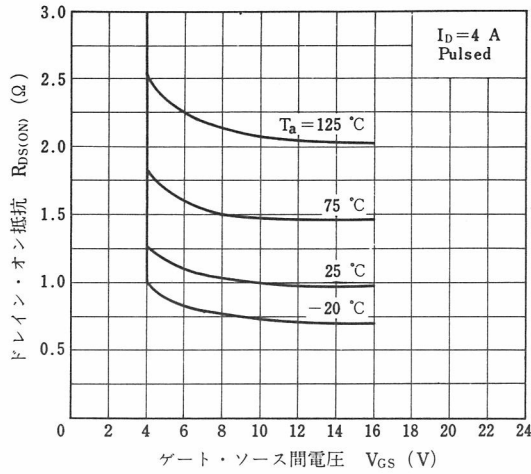

DRAIN ON RESISTANCE vs. GATE TO SOURCE VOLTAGE