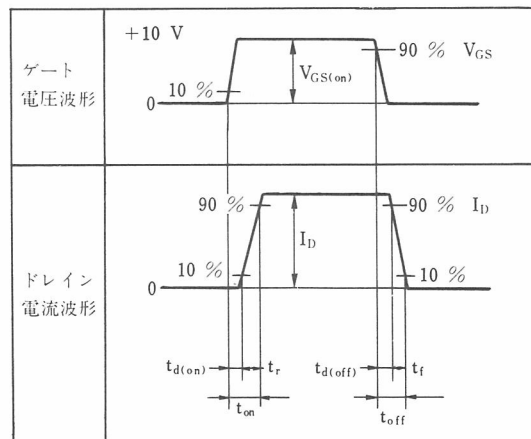

保守/廃止

電気的特性/ELECTRICAL CHARACTERISTICS (T_a = 25 °C)

項目	略号	条件	MIN.	TYP.	MAX.	単位
ドレイン・ソース間電圧	BV_{DSS}	V_{GS}=0 I_D=10 mA	300			V
ゲートシャ断電流	I_{GSS}	V_{GS}=±20 V, V_{DS}=0			±100	nA
ドレインシャ断電流	I_{DSS1}	V_{DS}=300 V, V_{GS}=0	2SK293に対し適用		5	mA
			2SK293Aに対し適用		1	
ドレインシャ断電流	I_{DSS2}	V_{DS}=300 V, V_{GS}=0, T_a=125 °C			5	mA
カットオフ電圧	V_{GS(off)}	V_{DS}=10 V, I_D=50 mA	0.4	1	3.0	V
順伝達アドミタンス	|y_{fs}|	V_{DS}=10 V, I_D=3 A	0.6	1.0		S
ドレイン・ソース間オン電圧	V_{DS(ON)}	V_{GS}=15 V, I_D=4 A		3.8	5.2	V
オン抵抗	R_{DS(ON)}	V_{GS}=15 V, I_D=4 A		1.0	1.3	Ω
入力容量	C_{iss}	V_{DS}=10 V, V_{GS}=-5 V f=1 MHz		950	1500	pF
出力容量	C_{oss}			600		pF
帰還容量	C_{rss}			10		pF
オン時遅延時間	t_{d(on)}	I_D=2 A, V_{GS(on)}=10 V V_{CC}≒150 V, V_{GS(off)}=0		20	50	ns
立上り時間	t_r			20	50	ns
オフ時遅延時間	t_{d(off)}	R_L=75 Ω, PW=1 μs, Duty Cycle≤1 % スイッチングタイム測定回路図参照		25	50	ns
立下り時間	t_f			35	50	ns

スイッチングタイム測定回路, 測定条件(抵抗負荷)