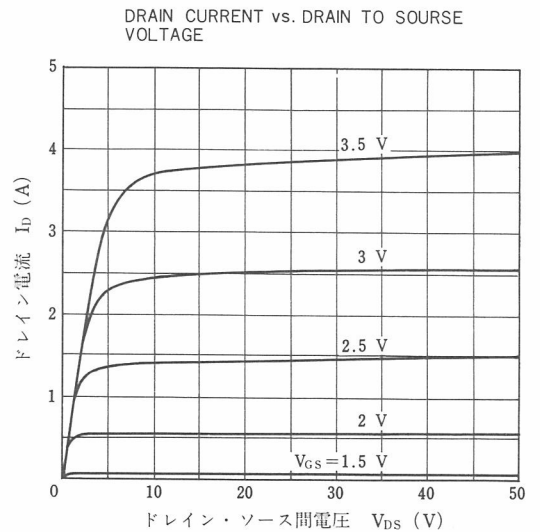

特性曲線 / TYPICAL CHARACTERISTICS ($T_a = 25^\circ\text{C}$)