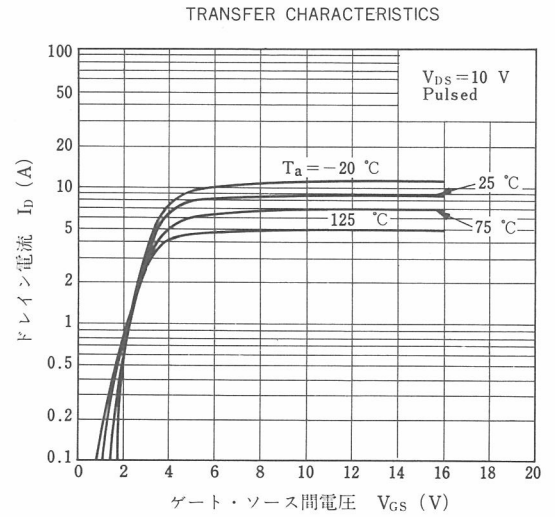

特性曲線 / TYPICAL CHARACTERISTICS ($T_a = 25^\circ\text{C}$)