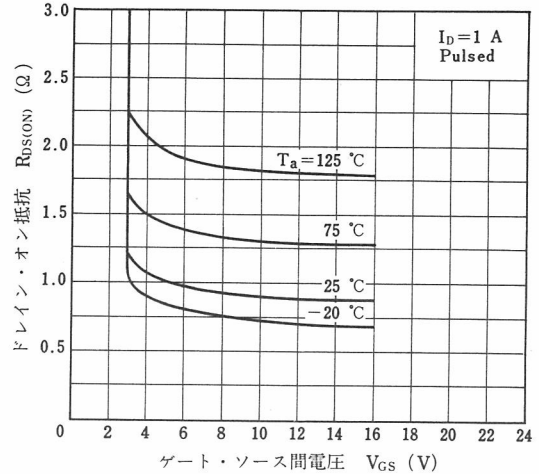

DRAIN ON RESISTANCE vs. GATE TO SOURCE VOLTAGE