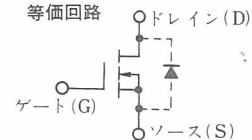

外形図 / PACKAGE DIMENSIONS  
(Unit : mm)

電極接続

- 1. ゲート EIAJ : TC-3, TB-3
- 2. ソース JEDEC : TO-3
- 3. ドレイン IEC : C14A, B18

等価回路