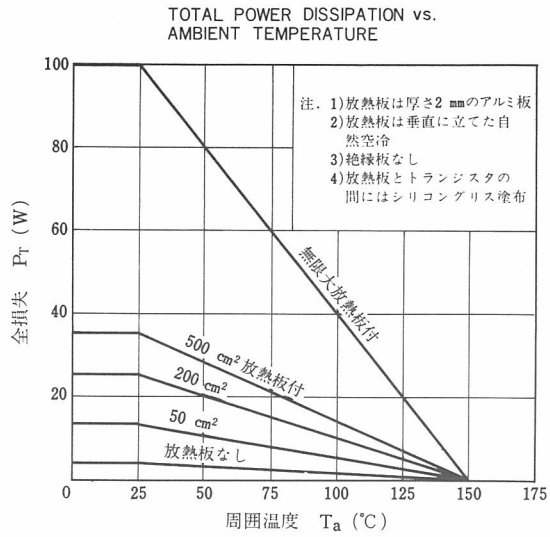

特性曲線 / TYPICAL CHARACTERISTICS ($T_a = 25^\circ\text{C}$)