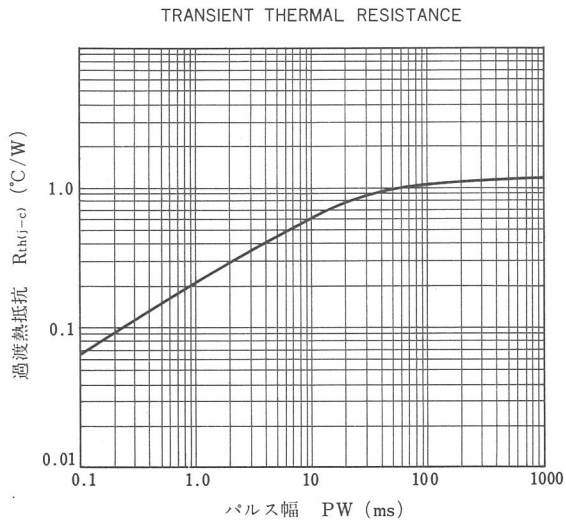

特性曲線 / TYPICAL CHARACTERISTICS ($T_a = 25^\circ\text{C}$)