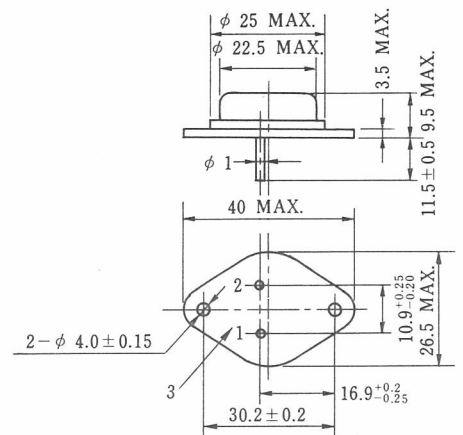

外形図 / PACKAGE DIMENSIONS  
(Unit : mm)

電極接続

- 1. ゲート EIAJ : TC-3, TB-3
- 2. ソース JEDEC : TO-3
- 3. ドレイン IEC : C14A, B18

等価回路