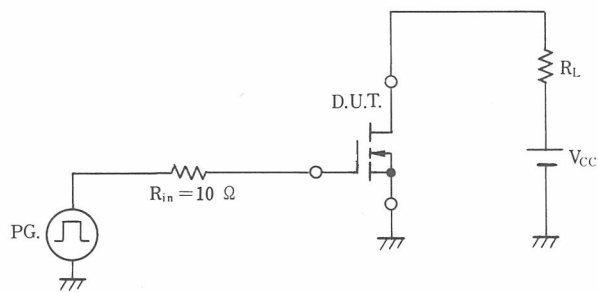

保守/廃止

電気的特性/ELECTRICAL CHARACTERISTICS (T_a = 25 °C)

項目	略号	条件	MIN.	TYP.	MAX.	単位
ドレイン・ソース間電圧	BV_{DSS}	V_{GS}=0 I_D=10 mA	300			V
ゲートシャ断電流	I_{GSS}	V_{GS}=±20 V, V_{DS}=0			±100	nA
ドレインシャ断電流	I_{DSS1}	V_{DS}=300 V, V_{GS}=0	2SK293に対し適用		5	mA
			2SK293Aに対し適用		1	
ドレインシャ断電流	I_{DSS2}	V_{DS}=300 V, V_{GS}=0, T_a=125 °C			5	mA
カットオフ電圧	V_{GS(off)}	V_{DS}=10 V, I_D=50 mA	0.4	1	3.0	V
順伝達アドミタンス	|y_{fs}|	V_{DS}=10 V, I_D=3 A	0.6	1.0		S
ドレイン・ソース間オン電圧	V_{DS(ON)}	V_{GS}=15 V, I_D=4 A		3.8	5.2	V
オン抵抗	R_{DS(ON)}	V_{GS}=15 V, I_D=4 A		1.0	1.3	Ω
入力容量	C_{iss}	V_{DS}=10 V, V_{GS}=-5 V f=1 MHz		950	1500	pF
出力容量	C_{oss}			600		pF
帰還容量	C_{rss}			10		pF
オン時遅延時間	t_{d(on)}	I_D=2 A, V_{GS(on)}=10 V V_{CC}≒150 V, V_{GS(off)}=0		20	50	ns
立上り時間	t_r			20	50	ns
オフ時遅延時間	t_{d(off)}	R_L=75 Ω, PW=1 μs, Duty Cycle≤1 % スイッチングタイム測定回路図参照		25	50	ns
立下り時間	t_f			35	50	ns

スイッチングタイム測定回路, 測定条件(抵抗負荷)