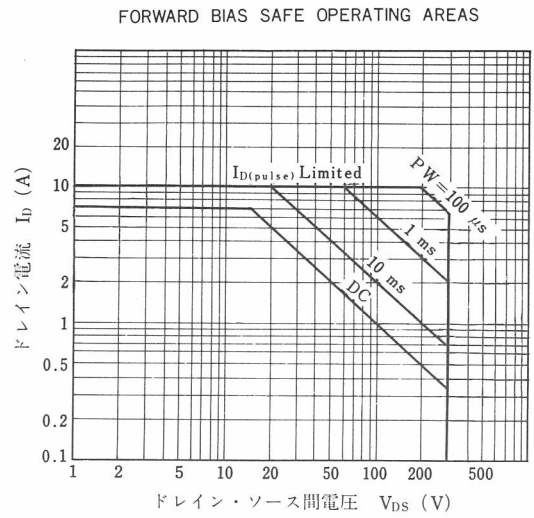

特性曲線 / TYPICAL CHARACTERISTICS ($T_a = 25^\circ\text{C}$)