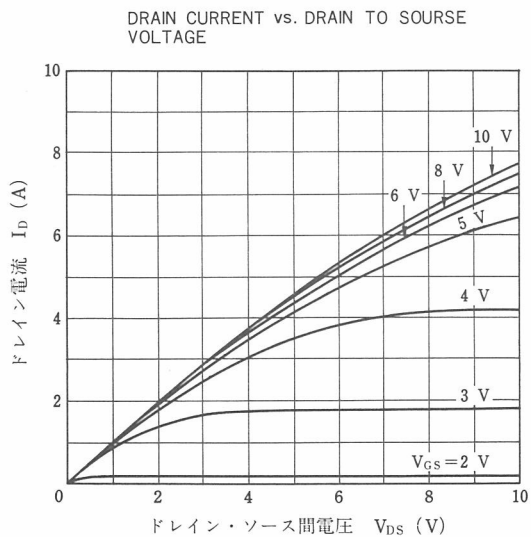

特性曲線 / TYPICAL CHARACTERISTICS ($T_a = 25^\circ\text{C}$)