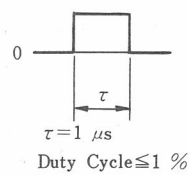

保守/廃止

電気的特性/ELECTRICAL CHARACTERISTICS (T_a = 25 °C)

項目	略号	条件	MIN.	TYP.	MAX.	単位
ドレイン・ソース間電圧	BV_{DSS}	V_{GS}=0 I_D=10 mA	300			V
ゲートシャ断電流	I_{GSS}	V_{GS}=±20 V, V_{DS}=0			±100	nA
ドレインシャ断電流	I_{DSS1}	V_{DS}=300 V, V_{GS}=0	2SK293に対し適用		5	mA
			2SK293Aに対し適用		1	
ドレインシャ断電流	I_{DSS2}	V_{DS}=300 V, V_{GS}=0, T_a=125 °C			5	mA
カットオフ電圧	V_{GS(off)}	V_{DS}=10 V, I_D=50 mA	0.4	1	3.0	V
順伝達アドミタンス	|y_{fs}|	V_{DS}=10 V, I_D=3 A	0.6	1.0		S
ドレイン・ソース間オン電圧	V_{DS(ON)}	V_{GS}=15 V, I_D=4 A		3.8	5.2	V
オン抵抗	R_{DS(ON)}	V_{GS}=15 V, I_D=4 A		1.0	1.3	Ω
入力容量	C_{iss}	V_{DS}=10 V, V_{GS}=-5 V f=1 MHz		950	1500	pF
出力容量	C_{oss}			600		pF
帰還容量	C_{rss}			10		pF
オン時遅延時間	t_{d(on)}	I_D=2 A, V_{GS(on)}=10 V V_{CC}≒150 V, V_{GS(off)}=0		20	50	ns
立上り時間	t_r			20	50	ns
オフ時遅延時間	t_{d(off)}	R_L=75 Ω, PW=1 μs, Duty Cycle≤1 % スイッチングタイム測定回路図参照		25	50	ns
立下り時間	t_f			35	50	ns

スイッチングタイム測定回路, 測定条件(抵抗負荷)