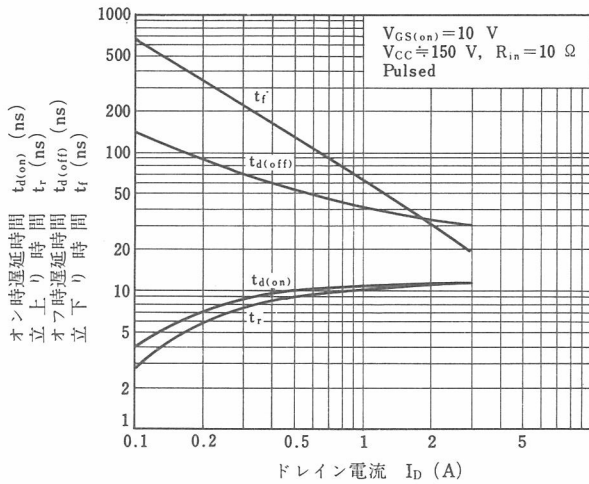

SWITCHING CHARACTERISTICS

取扱い時の注意事項

MOS構造であり、ゲートは薄い酸化膜で絶縁されており、かつ保護ダイオードを内蔵していないため、静電破壊に弱く、取り扱い時の静電気には充分注意が必要です。

ただし、ゲート容量が比較的大きく、通常の実時に生ずる静電気（下記の範囲内）であれば支障ありません。

ゲートの静電破壊強度 $C = 200 \text{ pF}$ で $V \geq 200 \text{ V}$

NEC 日本電気株式会社