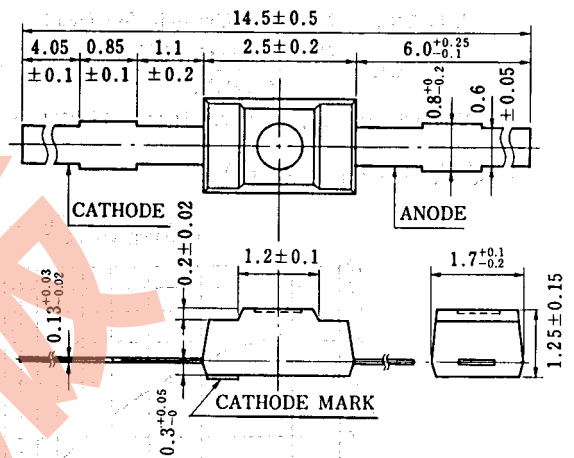

1SV191は容量変化比の非常に大きなシリコン可変容量ダイオードです。

本ダイオードはVHF帯域の広い周波数範囲をカバーする必要のあるCATVチューナに適しています。

特徴

- 容量変化比が大きい。N : 11.0 (C_{12}/C_{125} : MIN.)
- I_R が小さい。 $I_R \leq 10 \text{ nA}$ ($V_R = 30 \text{ V}$, MAX.)

絶対最大定格 ($T_a = 25^\circ\text{C}$)

項目	略号	定格	単位
せん頭逆電圧	V_{RM} 注	35	V
逆電圧	V_R	30	V
許容電力損失	P_D	200	mW
ジャンクション温度	T_j	125	°C
保存温度	T_{stg}	-55 ~ +125	°C

注 V_{RM} はダイオードと直列に10 kΩ以上の保護抵抗を入れた場合とします。

外形図 (単位: mm)

品名は包装袋に記入してあります。

電気的特性 (Ta = 25°C)

項目	略号	条件	MIN.	TYP.	MAX.	単位
逆電圧	V _R	I _R = 1.0 μA	30			V
逆電流	I _{R1}	V _R = 30 V, Ta = 25°C			10	nA
	I _{R2}	V _R = 30 V, Ta = 60°C			50	nA
端子間容量	C _{t2}	V _R = 2.0 V, f = 1.0 MHz	32.10		37.10	pF
端子間容量	C _{t25}	V _R = 25 V, f = 1.0 MHz	2.50		3.00	pF
端子間容量比	N	C _{t2} /C _{t25}	11.0			
直列抵抗	r _s	f = 50 MHz, C _t = 9 pF			0.8	Ω
組内容量偏差	ΔC	注			3.0	%