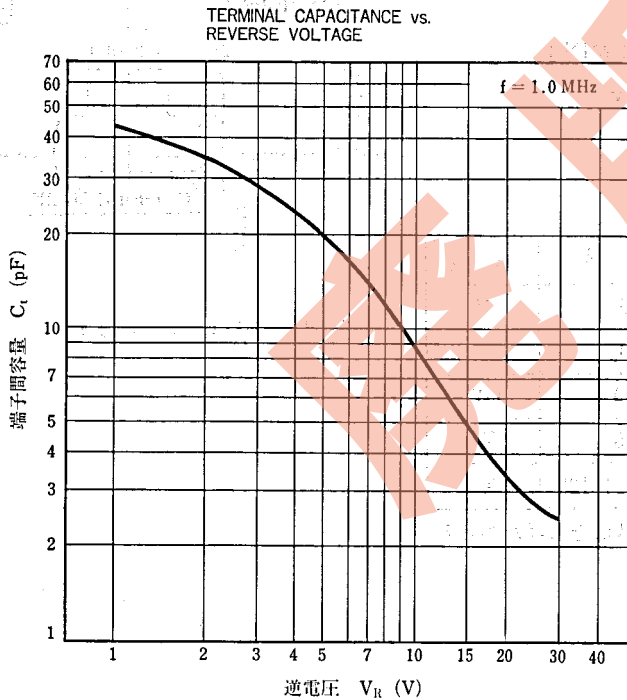

電気的特性 (Ta = 25°C)

項目	略号	条件	MIN.	TYP.	MAX.	単位
逆電圧	V_R	I_R = 1.0 μA	30			V
逆電流	I_{R1}	V_R = 30 V, Ta = 25°C			10	nA
	I_{R2}	V_R = 30 V, Ta = 60°C			50	nA
端子間容量	C_{t2}	V_R = 2.0 V, f = 1.0 MHz	32.10		37.10	pF
端子間容量	C_{t25}	V_R = 25 V, f = 1.0 MHz	2.50		3.00	pF
端子間容量比	N	C_{t2}/C_{t25}	11.0			
直列抵抗	r_s	f = 50 MHz, C_t = 9 pF			0.8	Ω
組内容量偏差	ΔC	注			3.0	%

注 Tuningは4本1組のものであり、端子間容量偏差ΔCは3%以内であります。
組み合わせ方は、ある逆電圧V_{RX}における端子間容量が4本のうち最大なもの(C_{ix} MAX.)、最小のもの(C_{ix} MIN.)とします。/ Matching Criteria for Quad

$$\Delta C = \frac{C_{ix} MAX. - C_{ix} MIN.}{C_{ix} MIN.} \times 100 (\%) \leq 3 \%$$

V_{RX}は2, 10, 18, 25 Vの電圧により測定します。

特性曲線 (Ta = 25°C)

NEC 日本電気株式会社

本社 東京都港区芝五丁目33番1号(日本電気本社ビル) 〒108 東京(03)454-1111
半導体第一、第二販売事業部 東京都港区芝五丁目29番11号(日本電気住生ビル) 〒108 東京(03)456-6111
関西支社 大阪市北区堂島浜一丁目2番6号(新大阪ビル) 〒530 大阪(06)348-1461
半導体販売部 同上 大阪(06)348-1466
中部支社 名古屋市中区栄四丁目15番32号(日建生ビル) 〒460 名古屋(052)262-3611
電子デバイス販売部 同上

北海道支社 札幌(011)231-0161
釧路営業所 釧路(0154)25-2255
函館営業所 函館(0138)52-1177
旭川営業所 旭川(0166)25-3716
帯広営業所 帯広(0155)22-8288
青森支店 青森(0177)78-2181
八戸支店 八戸(0178)46-1611
岩手支店 盛岡(0196)51-4344
秋田支店 秋田(0188)63-3773
山形支店 山形(0236)23-5511
福島支店 福島(0245)21-5511
いわき支店 いわき(0246)21-5511
内務支店 内務(0234)24-3361
新長岡支店 新長岡(025)247-6101
長岡支店 長岡(0258)36-2155
長野支店 長野(0262)35-1444
野田支店 野田(0263)35-1666
諏訪支店 諏訪(0266)53-5350
甲斐支店 甲斐(0552)24-4141
上野原支店 上野原(0273)26-1255
高尾支店 高尾(0276)46-4011
宇都宮支店 宇都宮(0286)21-2281
宇都宮支店 宇都宮(0292)26-1717
宇都宮支店 宇都宮(0298)23-6161
宇都宮支店 宇都宮(0299)92-0511
宇都宮支店 宇都宮(0298)23-6161
東京支店 東京(03)456-3111
東京支店 東京(03)281-1311
東京支店 東京(03)835-4411
東京支店 東京(03)348-5511
東京支店 東京(03)490-6311
東京支店 東京(03)988-2011
東京支店 東京(0425)26-0911
東京支店 東京(0422)45-3811
長松本支店 長松本(0263)35-1666
諏訪支店 諏訪(0266)53-5350
甲斐支店 甲斐(0552)24-4141
上野原支店 上野原(0273)26-1255
高尾支店 高尾(0276)46-4011
宇都宮支店 宇都宮(0286)21-2281
宇都宮支店 宇都宮(0292)26-1717
宇都宮支店 宇都宮(0298)23-6161
宇都宮支店 宇都宮(0299)92-0511
宇都宮支店 宇都宮(0298)23-6161
東京支店 東京(03)456-3111
東京支店 東京(03)281-1311
東京支店 東京(03)835-4411
東京支店 東京(03)348-5511
東京支店 東京(03)490-6311
東京支店 東京(03)988-2011
東京支店 東京(0425)26-0911
東京支店 東京(0422)45-3811

宮(0486)41-1411
大所支店 大所(0429)92-3131
所支店 所(0485)25-3700
熊支店 熊(0472)27-5441
千支店 千(0471)64-7011
柏支店 柏(0426)46-1181
八王子支店 八王子(045)324-5511
神奈川支店 神奈川(044)244-5801
神奈川支店 神奈川(0462)24-1151
横須賀支店 横須賀(0468)24-5511
横須賀支店 横須賀(0463)22-1711
静岡支店 静岡(0542)55-2211
静岡支店 静岡(0559)63-4455
静岡支店 静岡(0534)52-2711
静岡支店 静岡(052)262-3611
静岡支店 静岡(0532)55-3000
豊田支店 豊田(0565)31-2611
三重支店 津(0592)25-7341
四日市支店 四日市(0593)52-9366
岐阜支店 岐阜(0582)62-3311
岐阜支店 岐阜(0764)31-1621
岐阜支店 岐阜(0764)31-8461
岐阜支店 岐阜(0766)25-8115
岐阜支店 岐阜(0776)22-1866
岐阜支店 岐阜(06)231-3111
岐阜支店 岐阜(06)346-5013
岐阜支店 岐阜(06)720-4411
岐阜支店 岐阜(06)386-4511
岐阜支店 岐阜(0722)22-3905
岐阜支店 岐阜(0734)28-3211
京滋阪神 京(075)221-8511
都支店 都(0775)26-0666
支店 支(078)332-3311
支店 支(0792)24-6677
支店 支(0742)26-1622
支店 支(082)247-4111
支店 支(0862)25-4455
支店 支(0864)22-4343
支店 支(0849)31-5063
支店 支(0857)27-5311
支店 支(0852)24-4115
支店 支(0834)21-7700
支店 支(0886)31-8175
支店 支(0878)22-4141
支店 支(0886)26-2740
支店 支(0899)45-4111
支店 支(0888)32-0201
支店 支(0897)32-5001
支店 支(092)271-7700
支店 支(0952)29-5281
支店 支(093)541-2887
支店 支(0942)39-7955
支店 支(0975)34-5339
支店 支(096)354-6030
支店 支(0958)27-0133
支店 支(0956)22-2271
支店 支(0985)29-8080
支店 支(0992)26-1611
支店 支(0988)66-5611