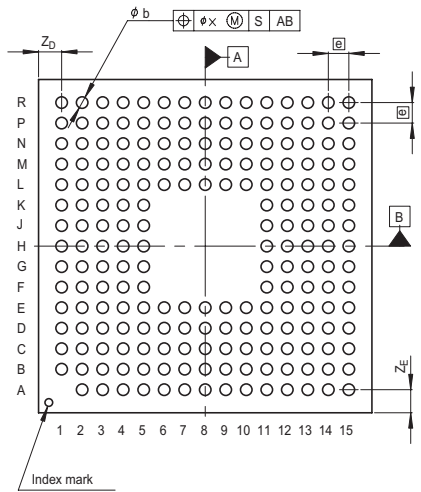

JEITA Package Code	RENESAS Code	Previous Code	MASS[Typ.]
P-LFBGA199-13x13-0.80	PLBG0199GA-A	199FHE	0.4g

Reference Symbol	Dimension in Millimeters		
	Min	Nom	Max
D	—	13.0	—
E	—	13.0	—
v	—	—	0.15
w	—	—	0.20
A	—	—	1.4
A ₁	0.3	0.35	0.4
e	—	0.8	—
b	0.4	0.45	0.5
x	—	—	0.08
y	—	—	0.10
Z _D	—	0.9	—
Z _E	—	0.9	—