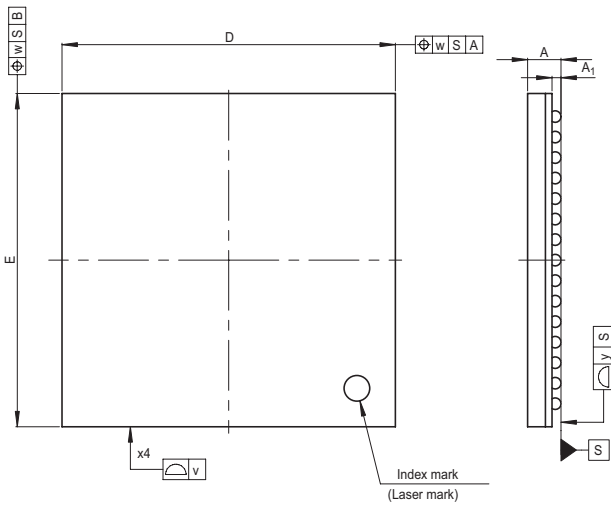

JEITA Package Code	RENESAS Code	Previous Code	MASS[Typ.]
P-LFBGA199-13x13-0.80	PLBG0199GA-A	199FHE	0.4g

Reference Symbol	Dimension in Millimeters		
	Min	Nom	Max
D	—	13.0	—
E	—	13.0	—
v	—	—	0.15
w	—	—	0.20
A	—	—	1.4
A ₁	0.3	0.35	0.4
e	—	0.8	—
b	0.4	0.45	0.5
x	—	—	0.08
y	—	—	0.10
Z _D	—	0.9	—
Z _E	—	0.9	—