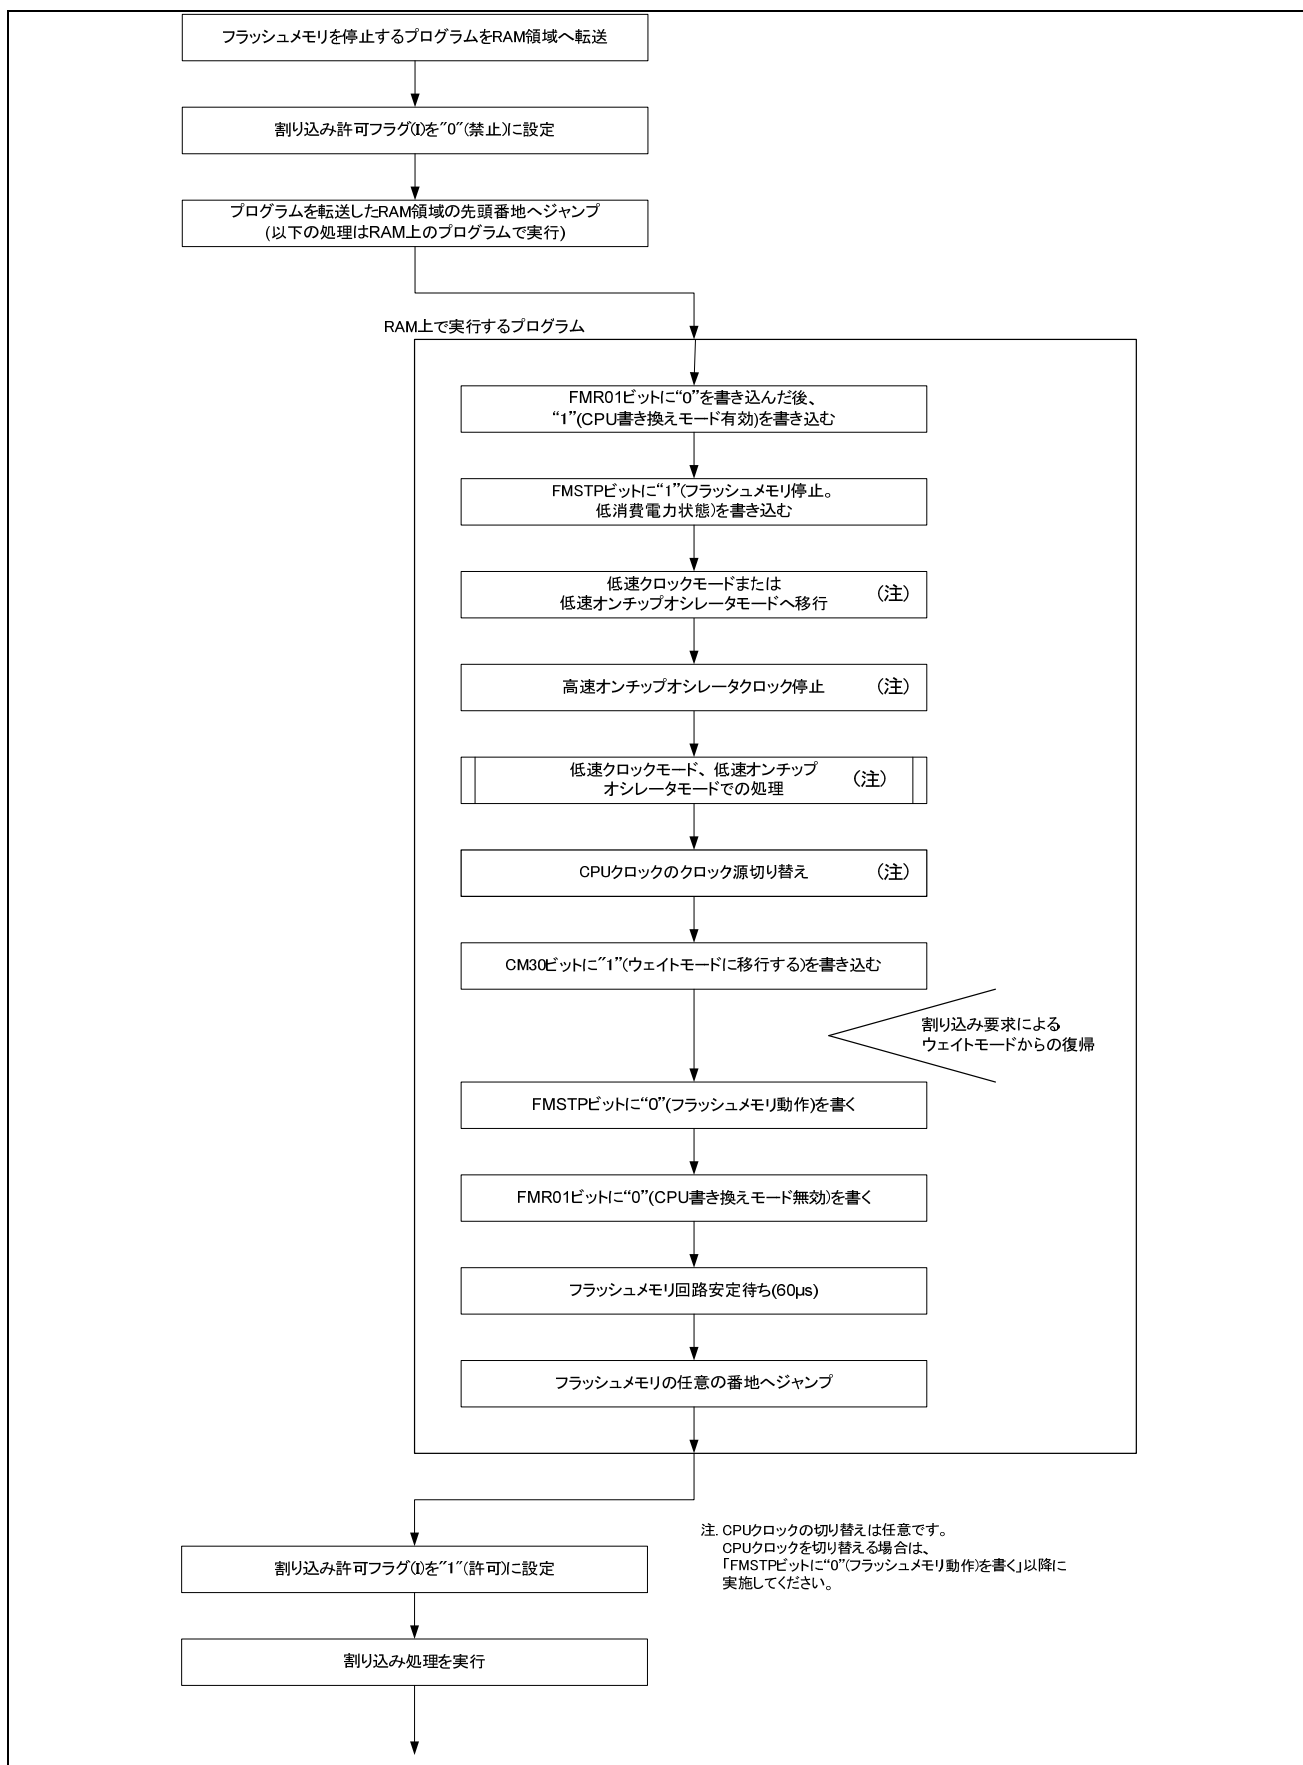

### 3. ソフトウェアによる回避方法

ウェイトモードを使用する場合は、事前に RAM 上にプログラムを展開してフラッシュメモリを停止した後、CM30 ビットを“1”にしてウェイトモードに移行してください。

詳細は、「4. ソフトウェアによる回避手順」を参照してください。

4. ソフトウェアによる回避手順

図1にソフトウェアによる回避手順を示します。

図1. ソフトウェアによる回避手順

以上

5. 製品一覧