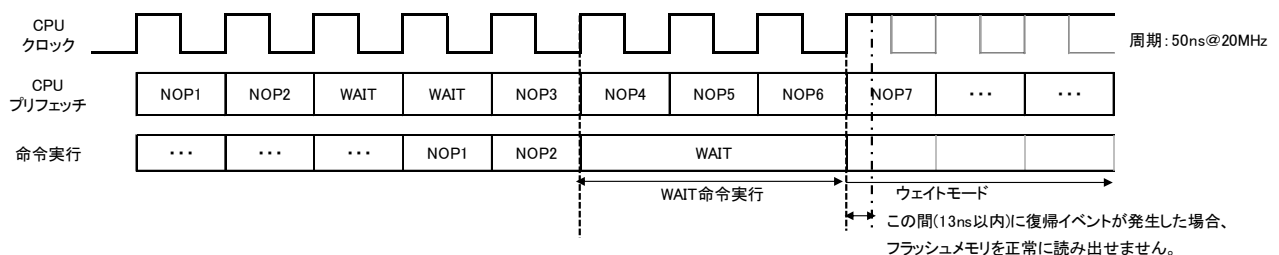

RENESAS TECHNICAL UPDATE

〒135-0061 東京都江東区豊洲 3-2-24 豊洲フォレシア
ルネサス エレクトロニクス株式会社
問合せ窓口 <http://japan.renesas.com/contact/>
E-mail: csc@renesas.com

製品分類	MPU & MCU	発行番号	TN-R8C-A057B/J	Rev.	第 2 版
題名	R8C/L3xA グループ, R8C/L3xB グループ, R8C/L3xC グループ, R8C/L3xM グループ ウェイトモード使用上の注意事項		情報分類	技術情報	
適用製品	R8C/L3xA グループ, R8C/L3xB グループ, R8C/L3xC グループ, R8C/L3xM グループ	対象ロット等	関連資料	適用製品の最新ユーザーズマニュアル	

上記適用製品グループのウェイトモードにおいて、使用上の注意事項を追記します。

1. 対象製品グループ名

R8C/L3xA グループ, R8C/L3xB グループ, R8C/L3xC グループ, R8C/L3xM グループ

2. ウェイトモード使用上の注意事項

ウェイトモード移行(*)直後 (ウェイトモード移行から 13ns 以内) に、リセット以外の復帰イベントに選択している周辺機能割り込みが発生した場合、ウェイトモード復帰後、フラッシュメモリを正常に読み出せません。復帰イベントの周辺機能割り込み発生タイミングがウェイトモード移行直後でないことが管理されている(タイムなどで時間が管理されている)場合は、問題ありません。

(*)ウェイトモードへは WAIT 命令を実行、またはシステムクロック制御レジスタ 3 (CM3 レジスタ) の CM30 ビットを“1”にすることで移行します。

3. ソフトウェアによる回避方法

ウェイトモードを使用する場合は、事前に RAM 上にプログラムを展開してフラッシュメモリを停止した後、CM30 ビットを“1”にしてウェイトモードに移行してください。

詳細は、「4. ソフトウェアによる回避手順」を参照してください。