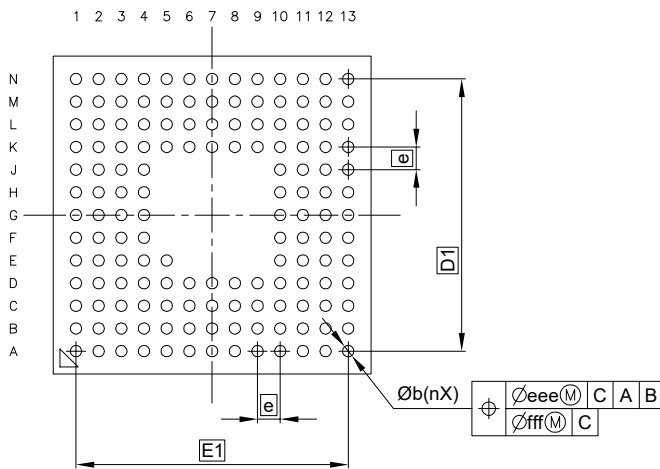

外形図 Outline drawing

Renesasコード PTLG0145KB-A

RDK-G-001620

1/1

ルネサスエレクトロニクス株式会社  
Renesas Electronics Corporation

JEITA Package code	RENESAS code	MASS(TYP.)[g]
P-TFLGA145-7×7-0.5	PTLG0145KB-A	0.09

Reference Symbol	Dimension in Millimeters		
	Min.	Nom.	Max.
D	—	7.00	—
E	—	7.00	—
D1	—	6.00	—
E1	—	6.00	—
A	—	—	1.01
b	—	0.25	—
e	—	0.50	—
aaa	—	—	0.10
ccc	—	—	0.10
ddd	—	—	0.08
eee	—	—	0.08
fff	—	—	0.05
n	—	145	—