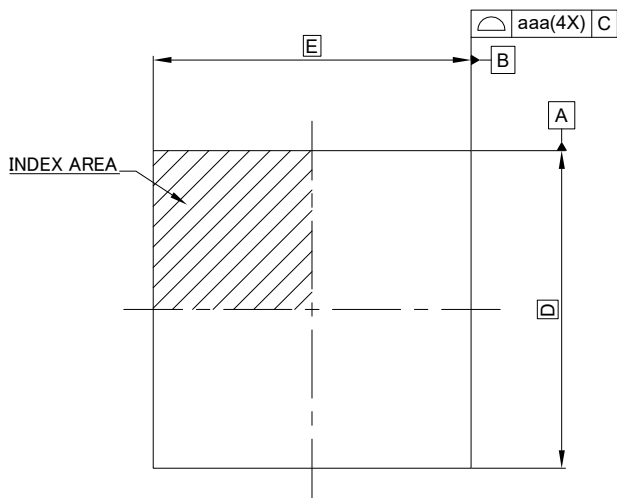

外形図 Outline drawing

Renesasコード PTLG0145KB-A

RDK-G-001620

1/1

ルネサスエレクトロニクス株式会社  
Renesas Electronics Corporation

JEITA Package code	RENESAS code	MASS(TYP.)[g]
P-TFLGA145-7×7-0.5	PTLG0145KB-A	0.09

Reference Symbol	Dimension in Millimeters		
	Min.	Nom.	Max.
D	—	7.00	—
E	—	7.00	—
D1	—	6.00	—
E1	—	6.00	—
A	—	—	1.01
b	—	0.25	—
e	—	0.50	—
aaa	—	—	0.10
ccc	—	—	0.10
ddd	—	—	0.08
eee	—	—	0.08
fff	—	—	0.05
n	—	145	—