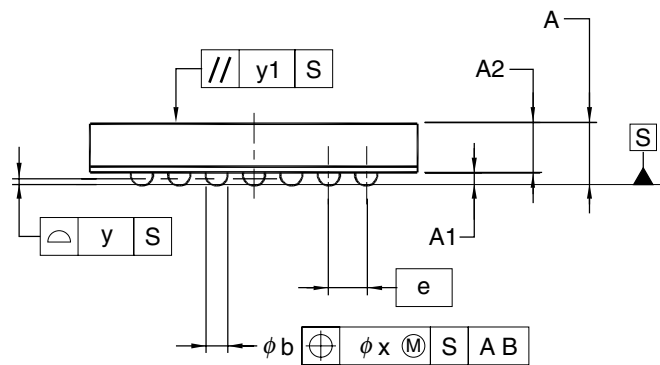

48-PIN TAPE FBGA (4.38x4.38)

(UNIT:mm)

ITEM	DIMENSIONS
D	4.38±0.10
E	4.38±0.10
v	0.15
w	0.20
e	0.50
A	0.83±0.10
A1	0.18±0.05
A2	0.65
b	0.32±0.05
x	0.05
y	0.08
y1	0.20
ZD	0.69
ZE	0.69

P48F9-50-AA1