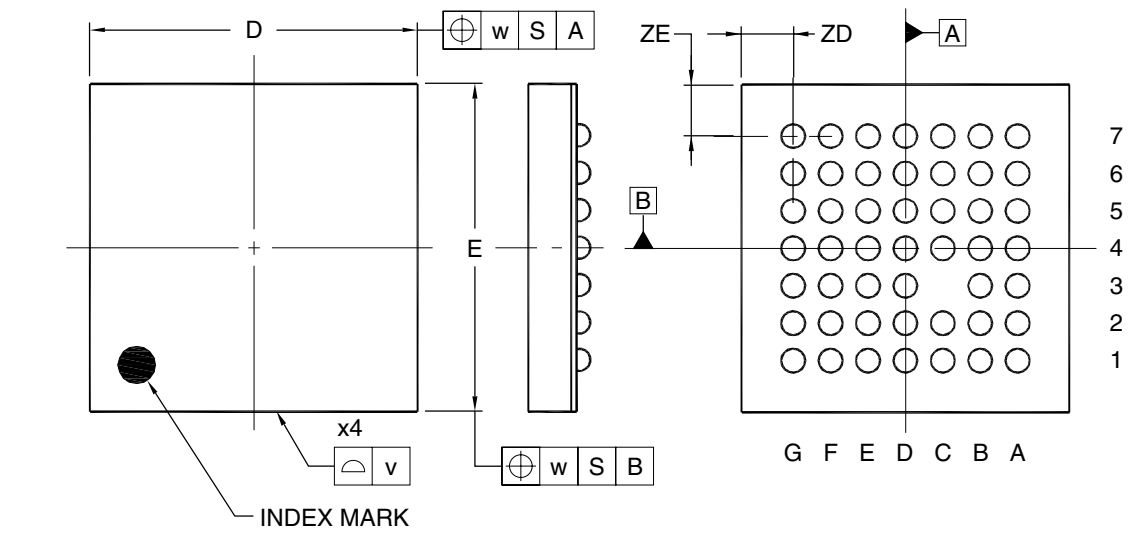

48-PIN TAPE FBGA (4.38x4.38)

(UNIT:mm)

ITEM	DIMENSIONS
D	4.38±0.10
E	4.38±0.10
v	0.15
w	0.20
e	0.50
A	0.83±0.10
A1	0.18±0.05
A2	0.65
b	0.32±0.05
x	0.05
y	0.08
y1	0.20
ZD	0.69
ZE	0.69

P48F9-50-AA1