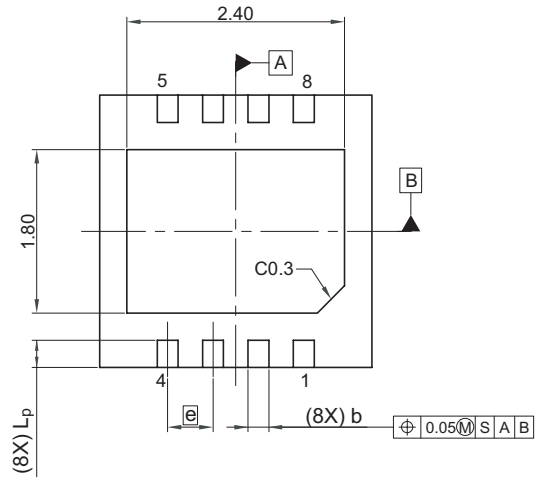

JEITA Package Code	RENESAS Code	Previous Code	MASS[Typ.]
P-HXSON8-3x3-0.50	PXSN0008KA-A	—	TBD

Reference Symbol	Dimension in Millimeters		
	Min	Nom	Max
A	—	—	0.50
A ₁	0	—	0.05
b	0.18	0.23	0.28
D	2.90	3.00	3.10
E	2.90	3.00	3.10
e	—	0.5	—
L _p	0.25	0.30	0.35