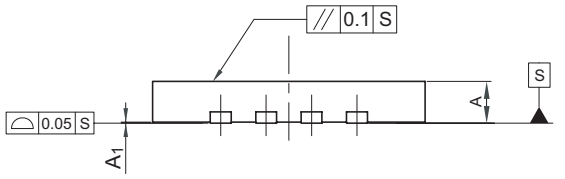

JEITA Package Code	RENESAS Code	Previous Code	MASS[Typ.]
P-HXSON8-3x3-0.50	PXSN0008KA-A	—	TBD

Reference Symbol	Dimension in Millimeters		
	Min	Nom	Max
A	—	—	0.50
A ₁	0	—	0.05
b	0.18	0.23	0.28
D	2.90	3.00	3.10
E	2.90	3.00	3.10
e	—	0.5	—
L _p	0.25	0.30	0.35