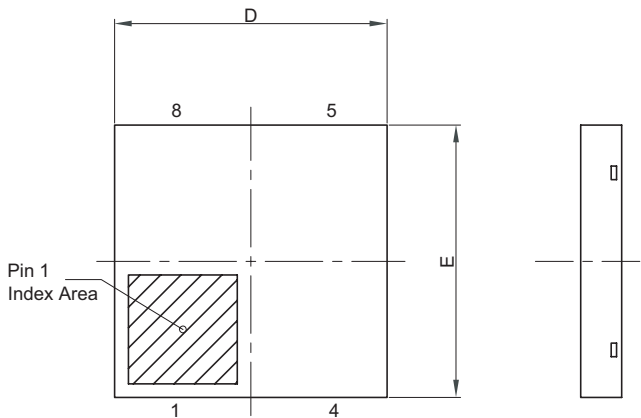

JEITA Package Code	RENESAS Code	Previous Code	MASS[Typ.]
P-HXSON8-3x3-0.50	PXSN0008KA-A	—	TBD

Reference Symbol	Dimension in Millimeters		
	Min	Nom	Max
A	—	—	0.50
A ₁	0	—	0.05
b	0.18	0.23	0.28
D	2.90	3.00	3.10
E	2.90	3.00	3.10
e	—	0.5	—
L _p	0.25	0.30	0.35