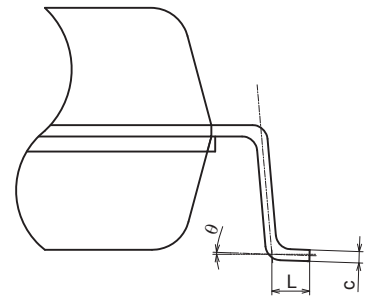

JEITA Package Code	RENESAS Code	Previous Code	MASS (Typ) [g]
P-QFP208-28x28-0.50	PRQP0208KJ-A	—	—

Unit: mm

Detail of Lead End

Reference Symbol	Dimensions in millimeters		
	Min	Nom	Max
D	—	28.0	—
E	—	28.0	—
HD	30.4	30.6	30.8
HE	30.4	30.6	30.8
A	—	—	3.56
A ₁	0.00	0.15	0.25
A ₂	—	3.20	—
b	0.17	0.22	0.27
c	0.12	0.17	0.22
L	0.40	0.50	0.60
θ	0°	—	8°
e	—	0.50	—
x	—	—	0.10
y	—	—	0.10