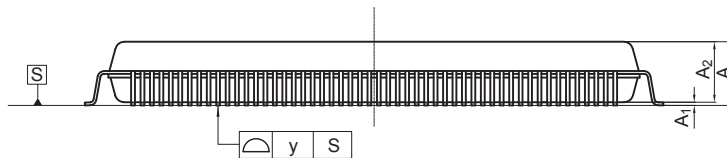

JEITA Package Code	RENESAS Code	Previous Code	MASS (Typ) [g]
P-QFP208-28x28-0.50	PRQP0208KJ-A	—	—

Unit: mm

Detail of Lead End

Reference Symbol	Dimensions in millimeters		
	Min	Nom	Max
D	—	28.0	—
E	—	28.0	—
HD	30.4	30.6	30.8
HE	30.4	30.6	30.8
A	—	—	3.56
A ₁	0.00	0.15	0.25
A ₂	—	3.20	—
b	0.17	0.22	0.27
c	0.12	0.17	0.22
L	0.40	0.50	0.60
θ	0°	—	8°
e	—	0.50	—
x	—	—	0.10
y	—	—	0.10