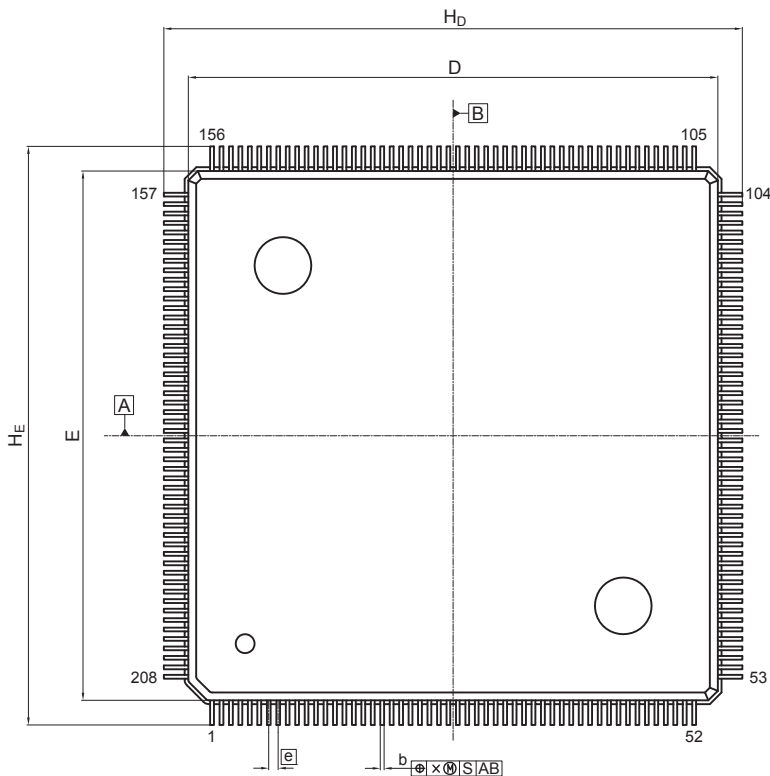

JEITA Package Code	RENESAS Code	Previous Code	MASS (Typ) [g]
P-QFP208-28x28-0.50	PRQP0208KJ-A	—	—

Unit: mm

Detail of Lead End

Reference Symbol	Dimensions in millimeters		
	Min	Nom	Max
D	—	28.0	—
E	—	28.0	—
HD	30.4	30.6	30.8
HE	30.4	30.6	30.8
A	—	—	3.56
A ₁	0.00	0.15	0.25
A ₂	—	3.20	—
b	0.17	0.22	0.27
c	0.12	0.17	0.22
L	0.40	0.50	0.60
θ	0°	—	8°
e	—	0.50	—
x	—	—	0.10
y	—	—	0.10