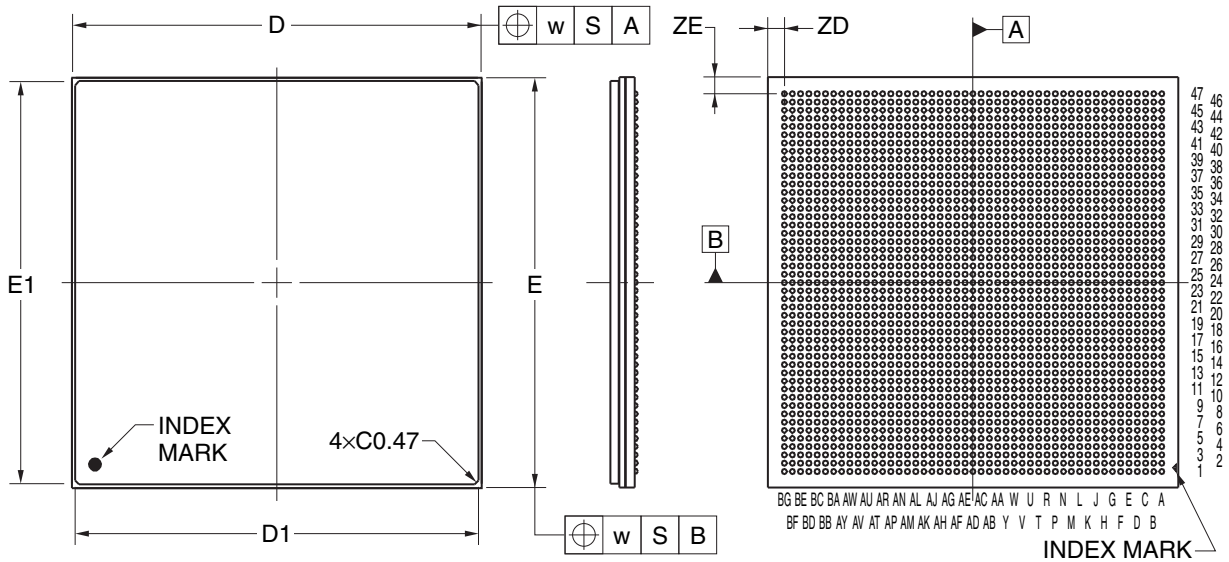

JEITA Package Code	RENESAS Code	Previous Code	MASS (TYP.) [g]
P-HBGA2209-50x50-1.00	PRBG2209FA-A	P2209F5-100-ZA2-1	39.9

(UNIT:mm)

ITEM	DIMENSIONS
D	50.00±0.10
D1	49.10±0.05
E	50.00±0.10
E1	49.10±0.05
w	0.30
e	1.00
A	3.45±0.40
A1	0.45±0.10
A2	3.00
b	0.60±0.10
x	0.10
y	0.20
y1	0.35
ZD	2.00
ZE	2.00