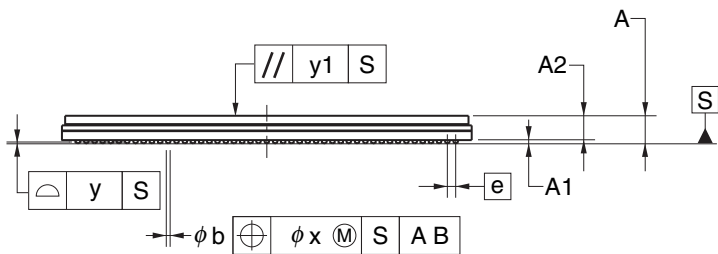

JEITA Package Code	RENESAS Code	Previous Code	MASS (TYP.) [g]
P-HBGA2209-50x50-1.00	PRBG2209FA-A	P2209F5-100-ZA2-1	39.9

(UNIT:mm)

ITEM	DIMENSIONS
D	50.00±0.10
D1	49.10±0.05
E	50.00±0.10
E1	49.10±0.05
w	0.30
e	1.00
A	3.45±0.40
A1	0.45±0.10
A2	3.00
b	0.60±0.10
x	0.10
y	0.20
y1	0.35
ZD	2.00
ZE	2.00