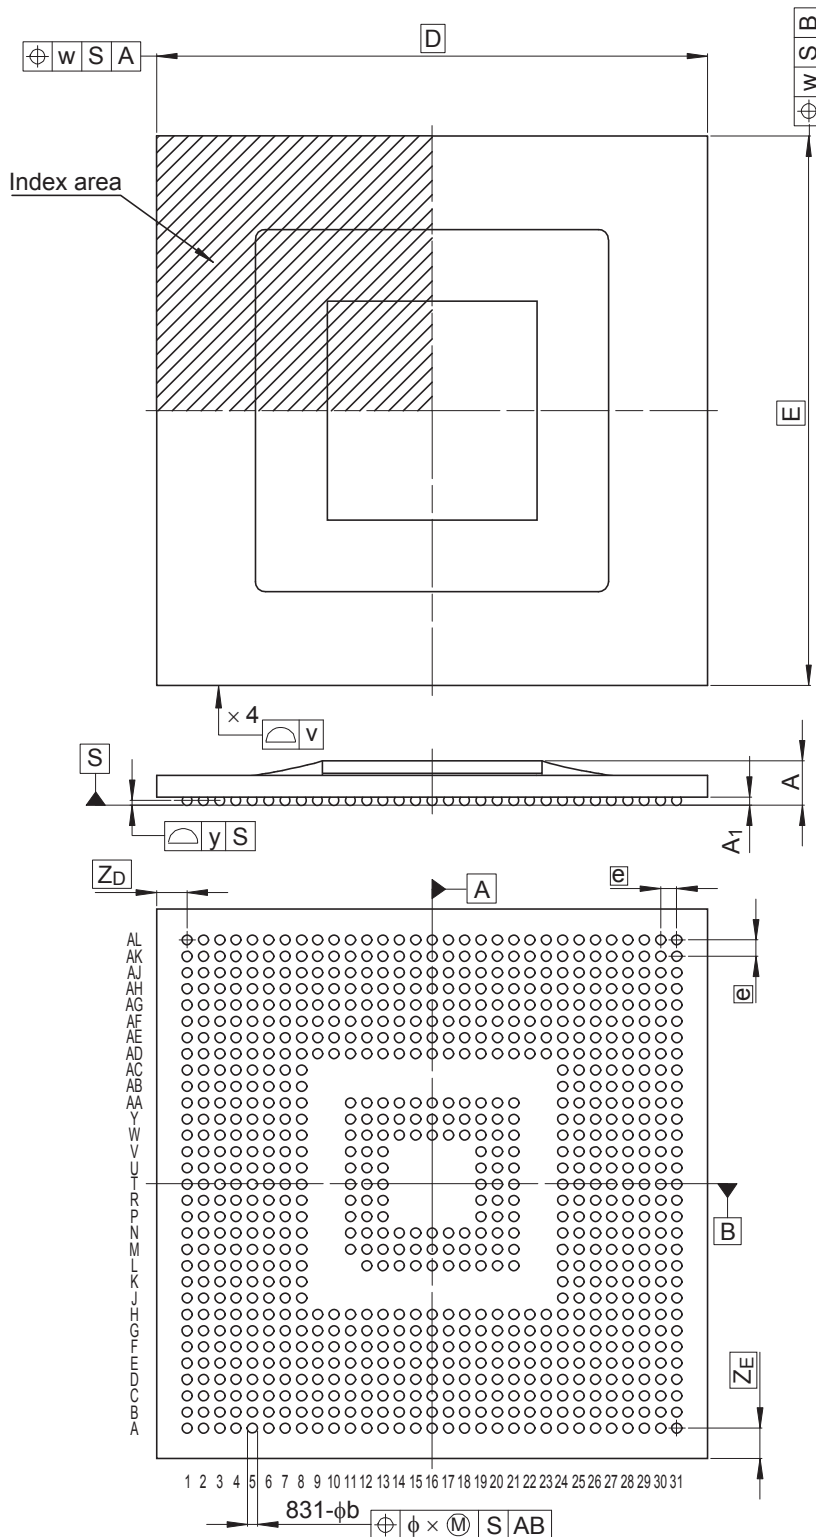

JEITA Package Code	RENESAS Code	Previous Code	MASS (Typ) [g]
P-FBGA831-27x27-0.80	PRBG0831GA-A	831F7S-A	2.6

Unit: mm

Reference Symbol	Dimensions in millimeters		
	Min	Nom	Max
D	—	27.0	—
E	—	27.0	—
v	—	—	0.15
w	—	—	0.20
A	—	—	2.4
A <sub>1</sub>	0.35	0.4	0.45
e	—	0.8	—
b	0.45	0.5	0.55
x	—	—	0.08
y	—	—	0.15
Z <sub>D</sub>	—	1.5	—
Z <sub>E</sub>	—	1.5	—