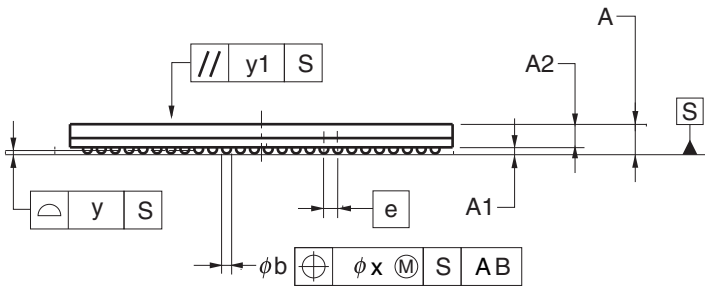

JEITA Package Code	RENESAS Code	Previous Code	MASS (TYP.) [g]
P-FBGA484-22x22-0.80	PRBG0484GB-A	P484F1-80-KAC	1.6

Reference Symbol	Dimension in Millimeters		
	Min	Nom	Max
D	21.90	22.00	22.10
E	21.90	22.00	22.10
w	—	—	0.20
e	—	0.80	—
A	1.53	1.68	1.83
A1	0.29	0.35	0.41
A2	—	1.33	—
b	0.40	0.50	0.55
x	—	—	0.08
y	—	—	0.10
y1	—	—	0.20
ZD	—	1.00	—
ZE	—	1.00	—