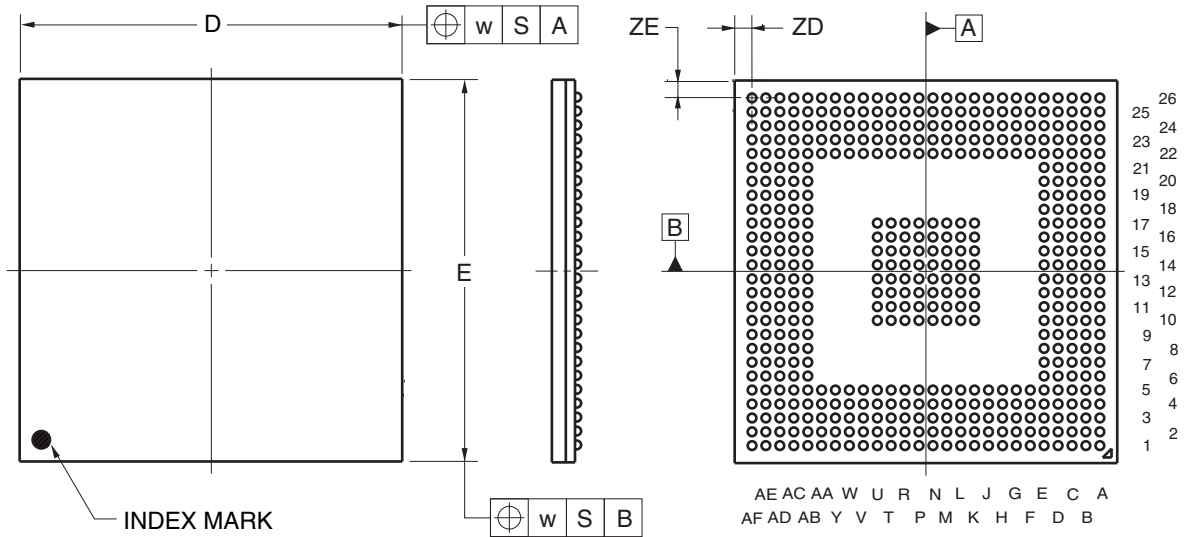

JEITA Package Code	RENESAS Code	Previous Code	MASS (TYP.) [g]
P-FBGA484-22x22-0.80	PRBG0484GB-A	P484F1-80-KAC	1.6

Reference Symbol	Dimension in Millimeters		
	Min	Nom	Max
D	21.90	22.00	22.10
E	21.90	22.00	22.10
w	—	—	0.20
e	—	0.80	—
A	1.53	1.68	1.83
A1	0.29	0.35	0.41
A2	—	1.33	—
b	0.40	0.50	0.55
x	—	—	0.08
y	—	—	0.10
y1	—	—	0.20
ZD	—	1.00	—
ZE	—	1.00	—