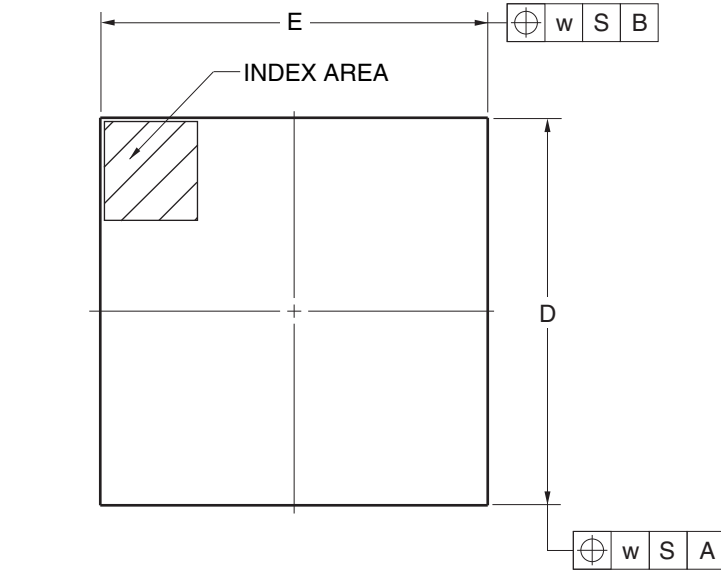

JEITA Package code	RENESAS code	Previous code	MASS(TYP.)[g]
P-FBGA357-20x20-0.80	PRBG0357GB-A	P357F1-80-JA6	1.3

Reference Symbol	Dimension in Millimeters		
	Min	Nom	Max
D	19.90	20.00	20.10
E	19.90	20.00	20.10
A	—	—	1.76
A ₁	0.29	0.35	0.41
e	—	0.80	—
b	0.40	0.50	0.55
x	—	—	0.08
y	—	—	0.10
y ₁	—	—	0.20
Z _D	—	0.80	—
Z _E	—	0.80	—
w	—	—	0.20