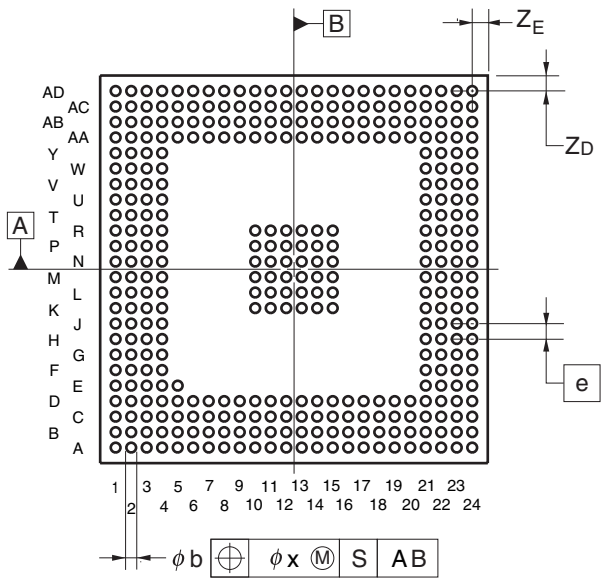

JEITA Package code	RENESAS code	Previous code	MASS(TYP.)[g]
P-FBGA357-20x20-0.80	PRBG0357GB-A	P357F1-80-JA6	1.3

Reference Symbol	Dimension in Millimeters		
	Min	Nom	Max
D	19.90	20.00	20.10
E	19.90	20.00	20.10
A	—	—	1.76
A ₁	0.29	0.35	0.41
e	—	0.80	—
b	0.40	0.50	0.55
x	—	—	0.08
y	—	—	0.10
y ₁	—	—	0.20
Z _D	—	0.80	—
Z _E	—	0.80	—
w	—	—	0.20