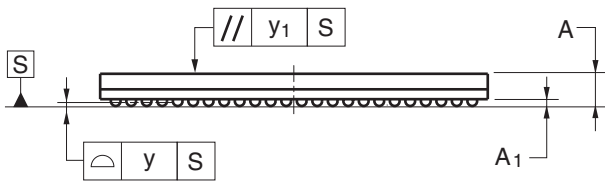

JEITA Package code	RENESAS code	Previous code	MASS(TYP.)[g]
P-FBGA357-20x20-0.80	PRBG0357GB-A	P357F1-80-JA6	1.3

Reference Symbol	Dimension in Millimeters		
	Min	Nom	Max
D	19.90	20.00	20.10
E	19.90	20.00	20.10
A	—	—	1.76
A ₁	0.29	0.35	0.41
e	—	0.80	—
b	0.40	0.50	0.55
x	—	—	0.08
y	—	—	0.10
y ₁	—	—	0.20
Z _D	—	0.80	—
Z _E	—	0.80	—
w	—	—	0.20