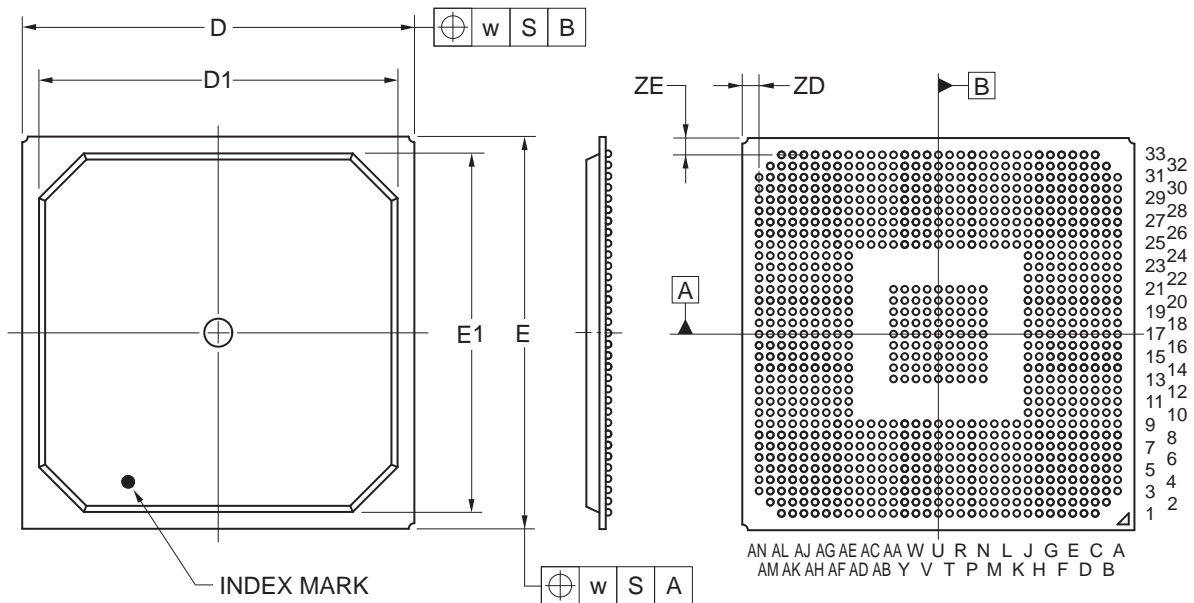

933-PIN PLASTIC BGA (35x35)

(UNIT:mm)

ITEM	DIMENSIONS
D	35.00±0.20
D1	32.00
E	35.00±0.20
E1	32.00
w	0.30
e	1.00
A	2.23±0.20
A1	0.50±0.10
A2	1.73
b	0.60±0.10
x	0.10
y	0.15
y1	0.35
ZD	1.50
ZE	1.50

P933F1-100-RNB-3