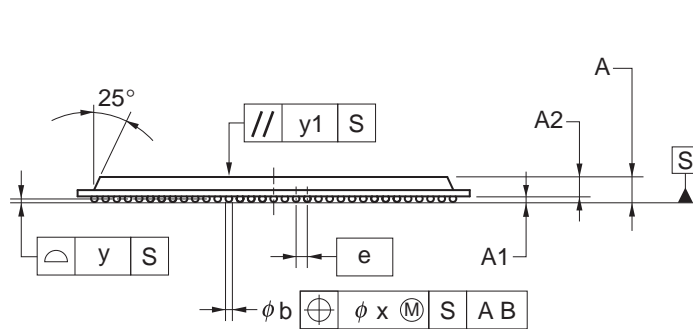

933-PIN PLASTIC BGA (35x35)

(UNIT:mm)

ITEM	DIMENSIONS
D	35.00±0.20
D1	32.00
E	35.00±0.20
E1	32.00
w	0.30
e	1.00
A	2.23±0.20
A1	0.50±0.10
A2	1.73
b	0.60±0.10
x	0.10
y	0.15
y1	0.35
ZD	1.50
ZE	1.50

P933F1-100-RNB-3