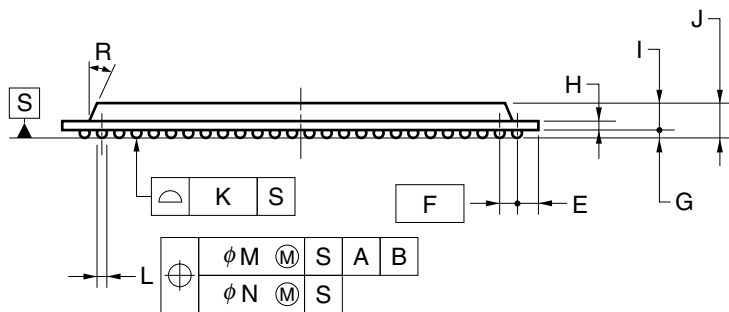

352-PIN PLASTIC BGA (35x35)

ITEM	MILLIMETERS
A	35.00±0.20
B	32.0
C	32.0
D	35.00±0.20
E	1.62
F	1.27 (T.P.)
G	0.6±0.1
H	0.56
I	1.73±0.15
J	2.33±0.25
K	0.15
L	φ0.75±0.15
M	0.30
N	0.10
P	C4.0
R	25°
S	1.5

Y352S1-127-F6-4