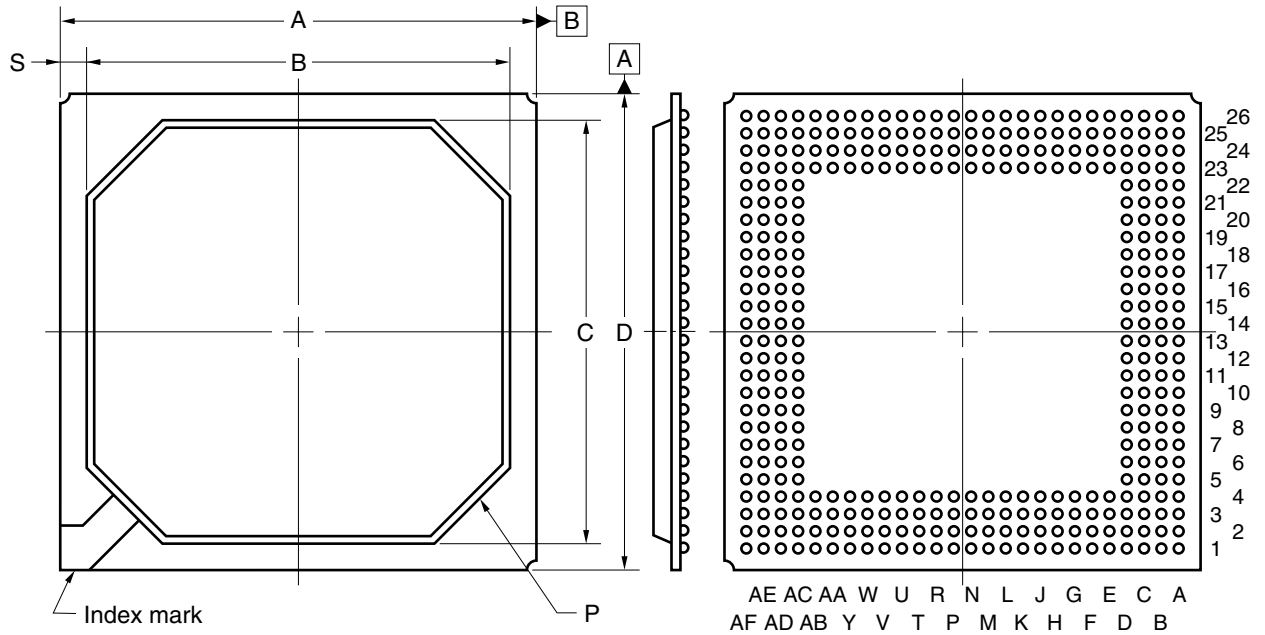

352-PIN PLASTIC BGA (35x35)

ITEM	MILLIMETERS
A	35.00±0.20
B	32.0
C	32.0
D	35.00±0.20
E	1.62
F	1.27 (T.P.)
G	0.6±0.1
H	0.56
I	1.73±0.15
J	2.33±0.25
K	0.15
L	φ0.75±0.15
M	0.30
N	0.10
P	C4.0
R	25°
S	1.5

Y352S1-127-F6-4