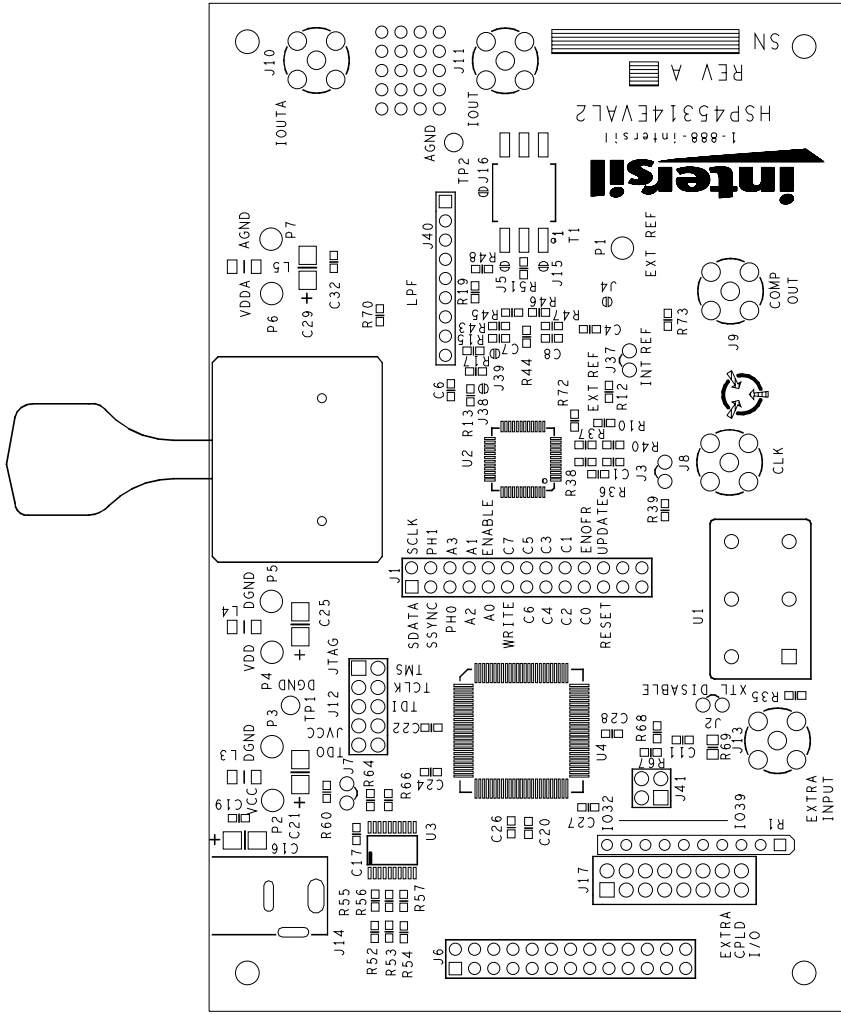

INTERSIL LAYER 1  
HSP45314EVAL2  
REV A  
DATE: 01/07/00

LAYER 2

INTERSIL  
HSP45314EVAL2  
REV A  
DATE: 01/07/00

LAYER 3

INTERSIL  
HSP45314EVAL2

REV A

DATE: 01/07/00

INTERSIL LAYER 4  
HSP45314EVAL2  
REV A  
DATE: 01/07/00

SILKSCREEN BOTTOM

INTERSIL  
HSP45314EVAL2

REV A  
DATE: 01/07/00

INTERSIL ASSEMBLY TOP  
 HSP45314EVAL2  
 REV A  
 DATE: 01/07/00

INTERSIL ASSEMBLY BOTTOM  
 HSP45314EVAL2  
 REV A  
 DATE: 01/07/00