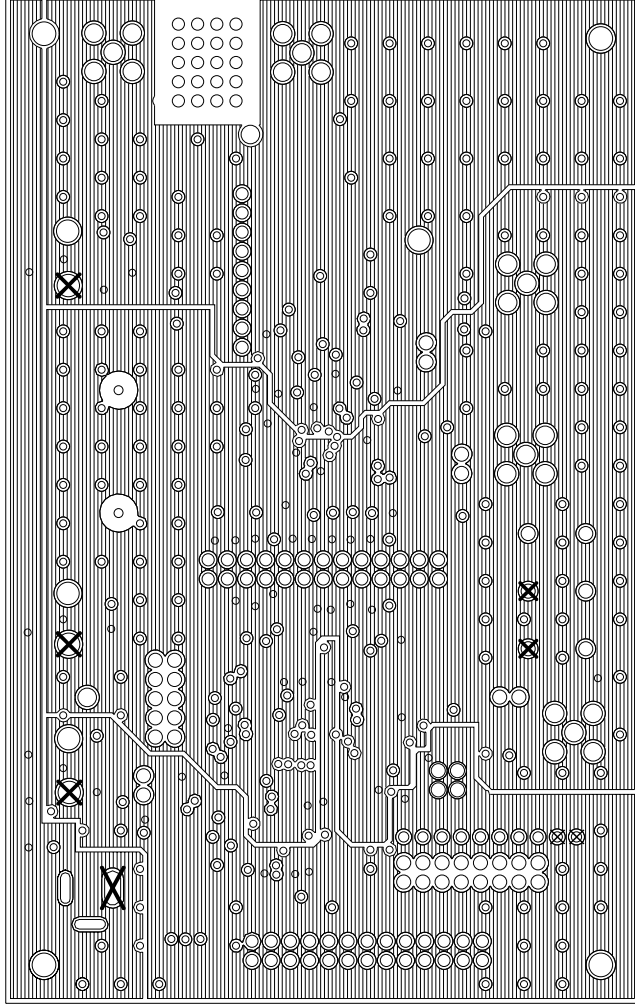

INTERSIL LAYER 1  
HSP45314EVAL2  
REV A  
DATE: 01/07/00

LAYER 2

INTERSIL  
HSP45314EVAL2  
REV A  
DATE: 01/07/00

LAYER 3

INTERSIL  
HSP45314EVAL2

REV A

DATE: 01/07/00

INTERSIL LAYER 4  
HSP45314EVAL2  
REV A  
DATE: 01/07/00

SILKSCREEN BOTTOM

INTERSIL  
HSP45314EVAL2

REV A  
DATE: 01/07/00

INTERSIL ASSEMBLY TOP  
 HSP45314EVAL2  
 REV A  
 DATE: 01/07/00

INTERSIL ASSEMBLY BOTTOM  
 HSP45314EVAL2  
 REV A  
 DATE: 01/07/00