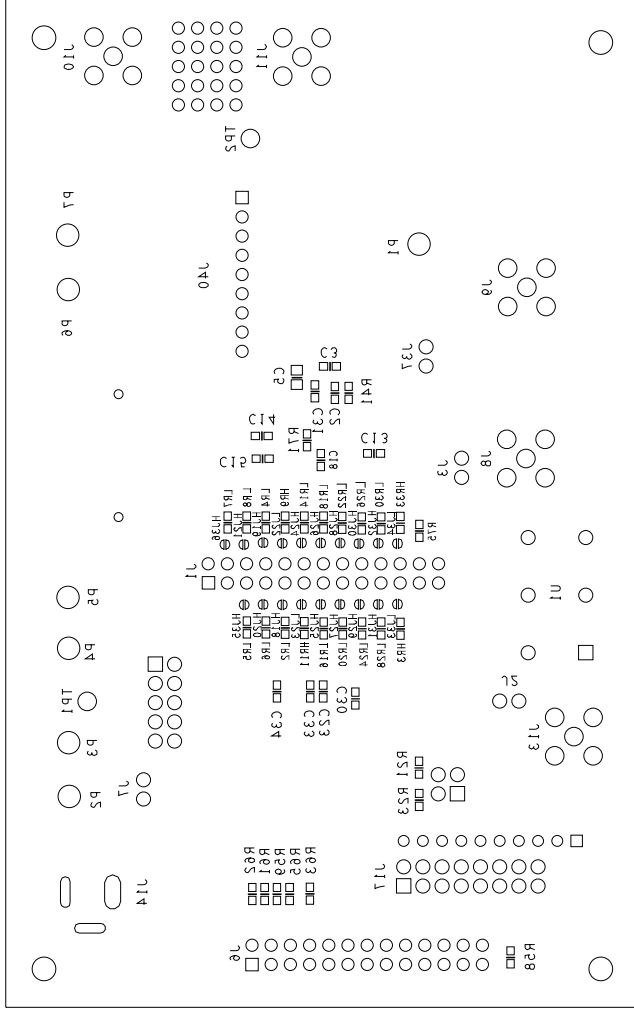

INTERSIL LAYER 1  
HSP45314EVAL2  
REV A  
DATE: 01/07/00

LAYER 2

INTERSIL  
HSP45314EVAL2  
REV A  
DATE: 01/07/00

LAYER 3

INTERSIL  
HSP45314EVAL2

REV A

DATE: 01/07/00

INTERSIL LAYER 4  
HSP45314EVAL2  
REV A  
DATE: 01/07/00

SILKSCREEN BOTTOM

INTERSIL  
HSP45314EVAL2

REV A  
DATE: 01/07/00

INTERSIL ASSEMBLY TOP  
 HSP45314EVAL2  
 REV A  
 DATE: 01/07/00

INTERSIL ASSEMBLY BOTTOM  
 HSP45314EVAL2  
 REV A  
 DATE: 01/07/00