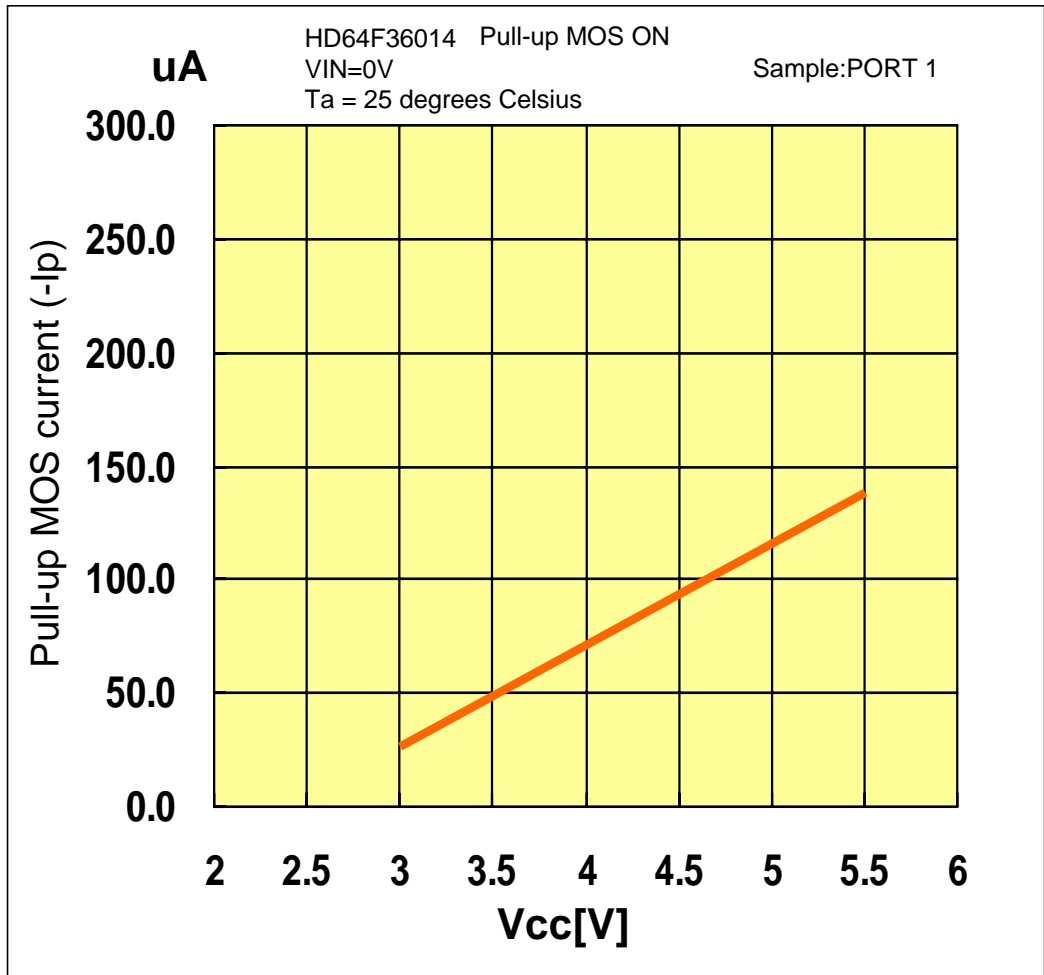

-I_p vs V_{cc} (PORT 1)

Prepared on : Dec. 28, 2004

本測定データは、特定サンプルにおいて評価した参照値であり、その内容を保証するものではありません。

The mentioned value is only for your reference. The value is for the arbitrary samples and does not guarantee the product's characteristics.