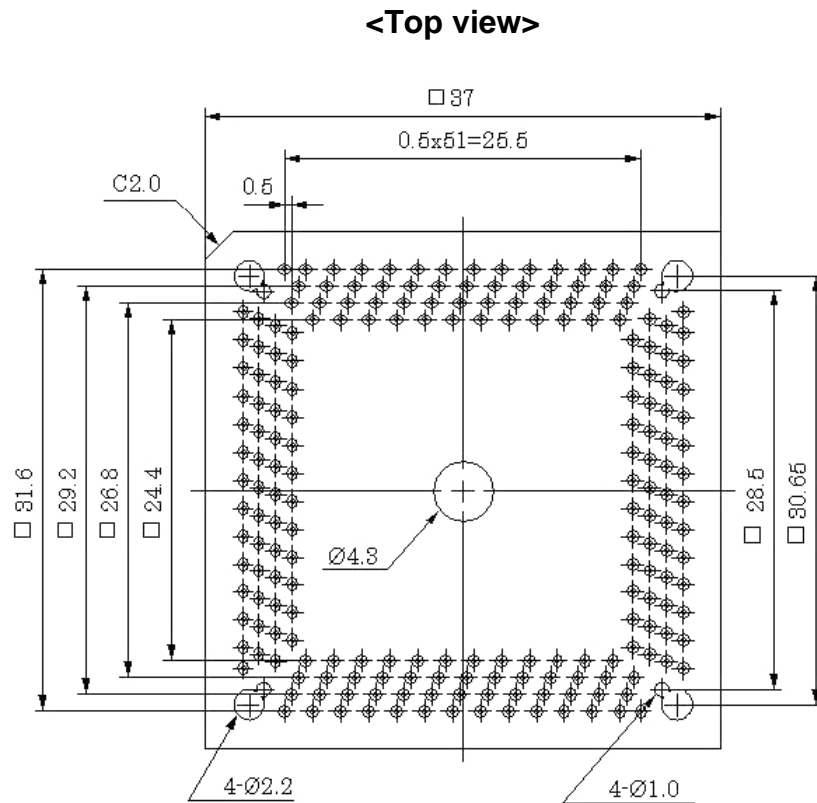

Drawing of QB-208GD-YS-01T

R20UT1817XJ0100

Rev.1.00

2012.04.13

Unit : mm