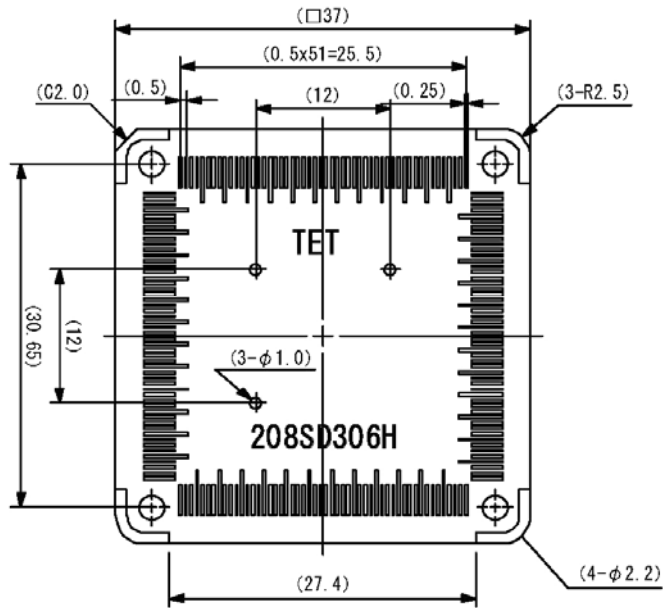

Drawing of QB-208GD-HQ-02T

R20UT1842XJ0100
 Rev.1.00
 2012.04.13

<Top view>

<Bottom view>

Unit : mm