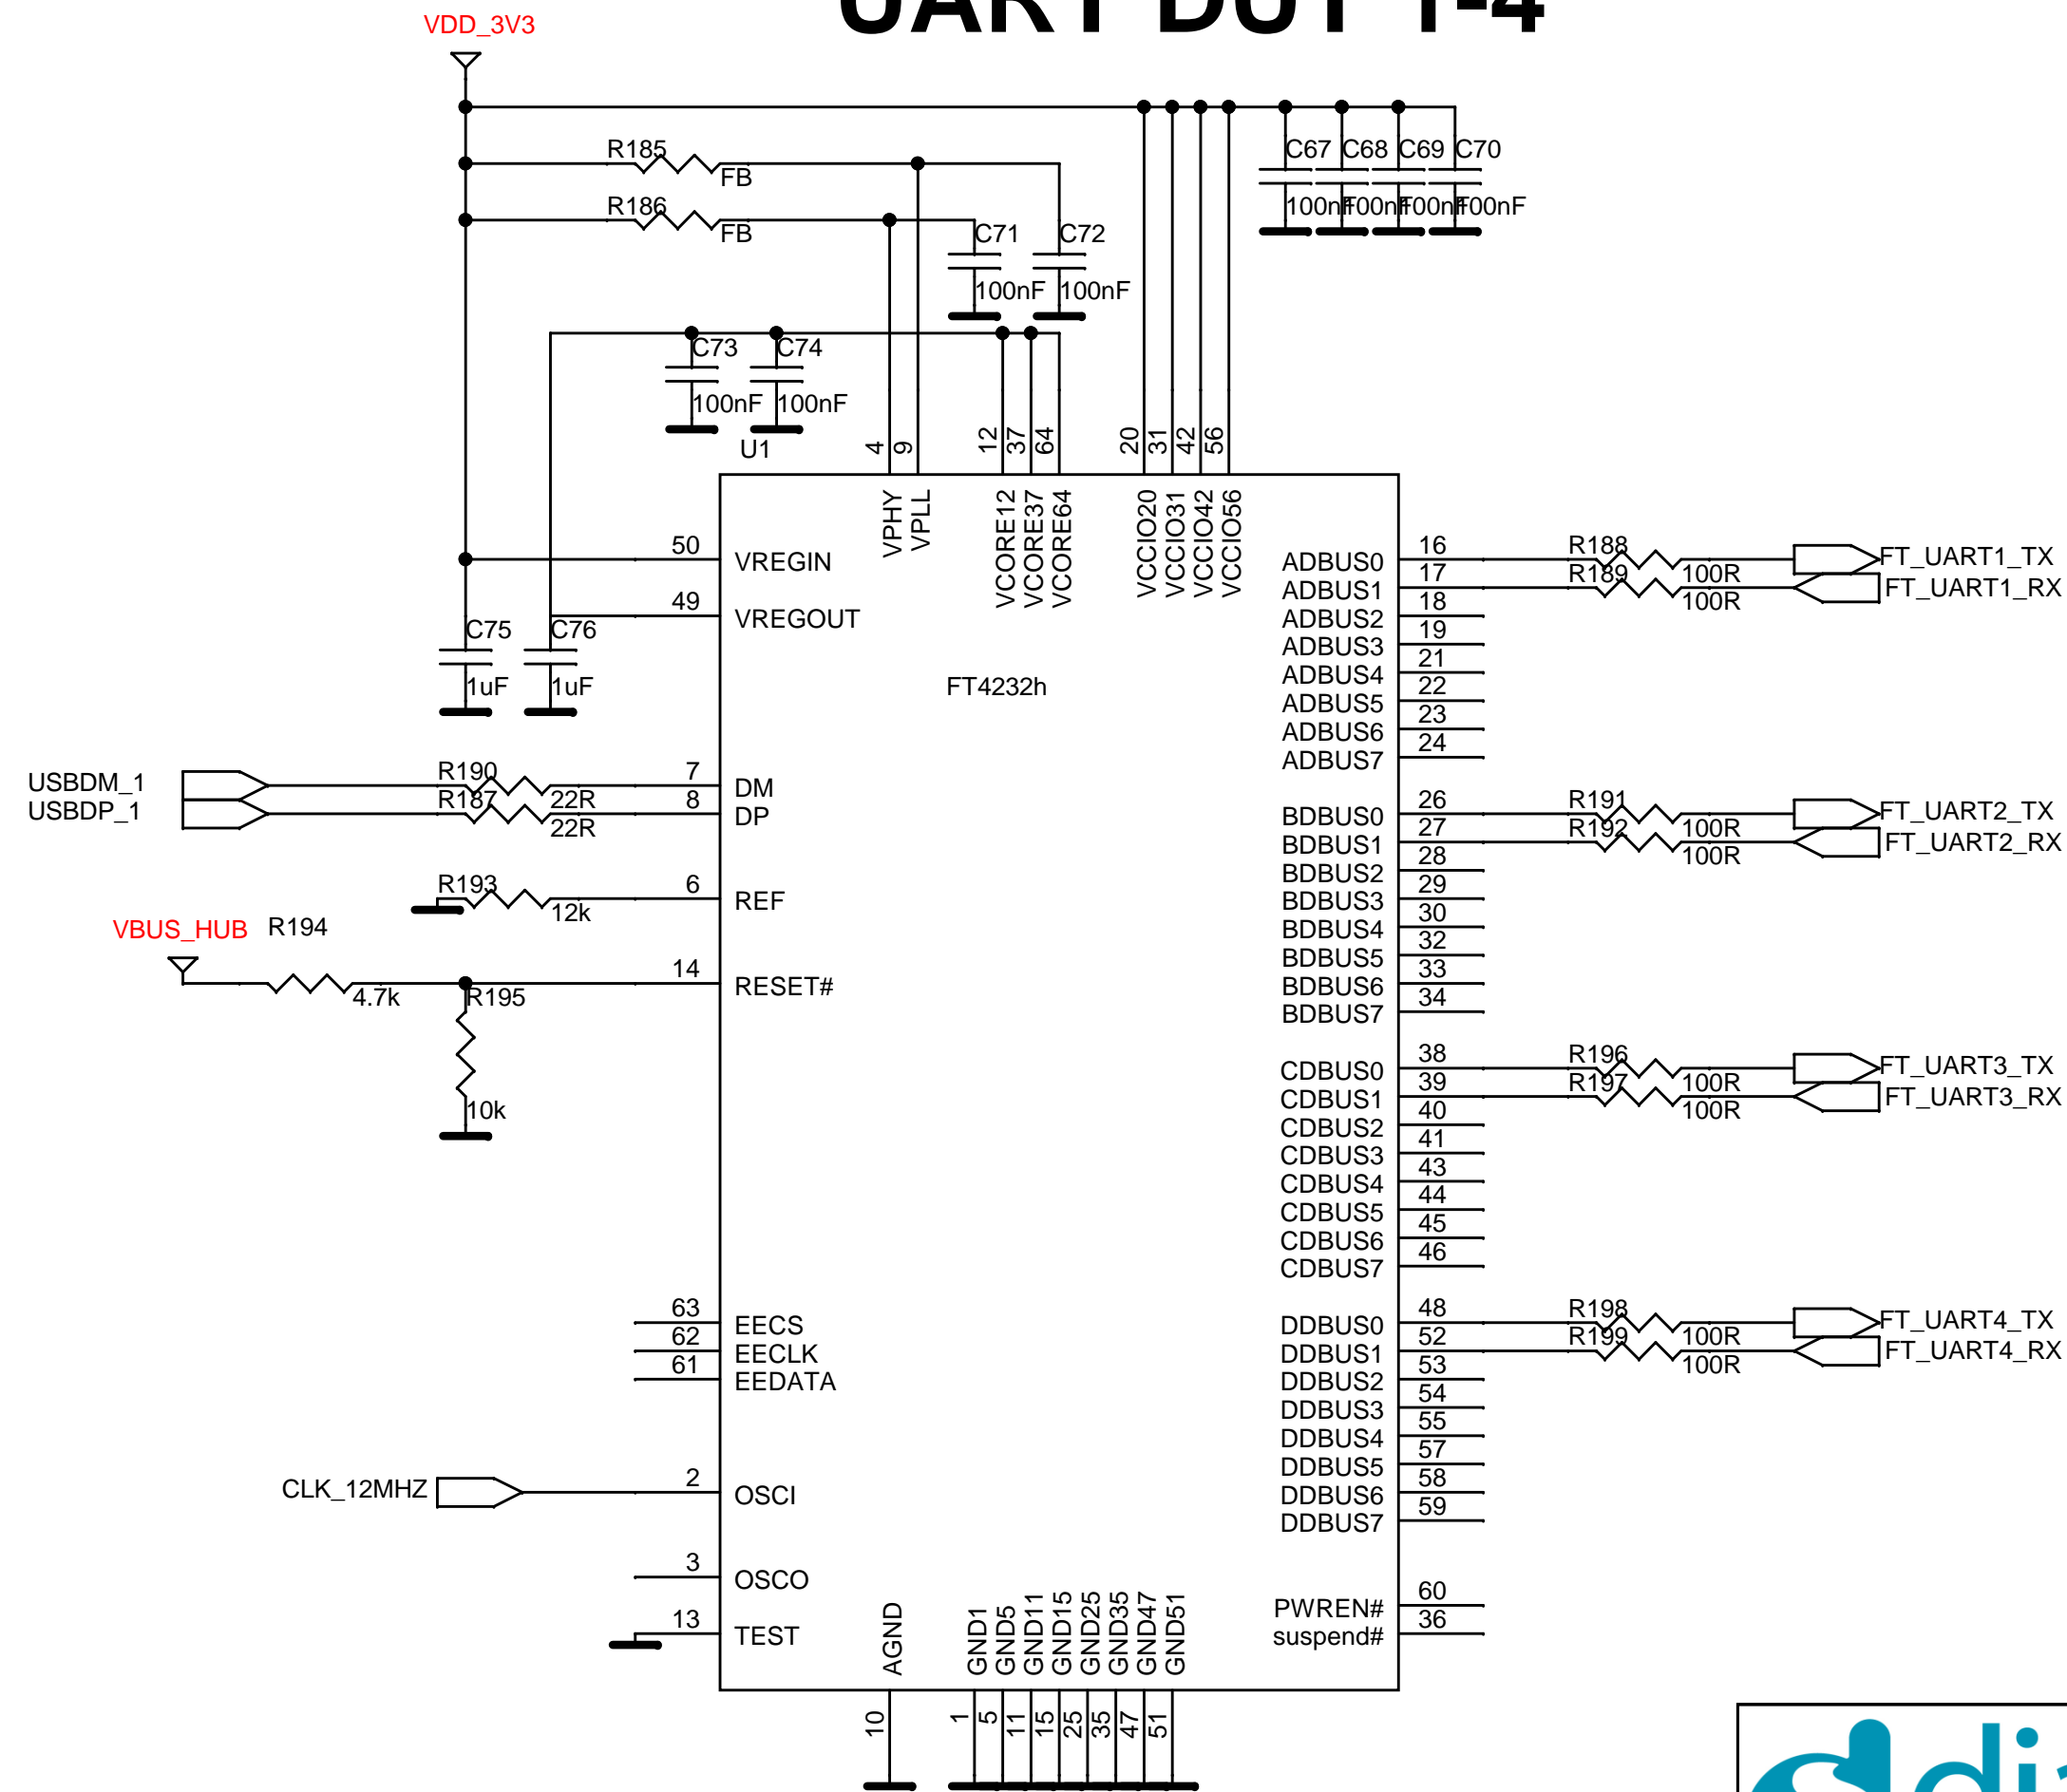

UART DUT 1-4

CPLD ALTERA 5M240ZT144

Dialog Semiconductor
 Het Zuiderkruis 53
 5215 MV 's-Hertogenbosch
 tel. (+31) 73 6408822
 fax. (+31) 73 6408823

UART DUT 5-8

CPLD ALTERA 5M240ZT144

Dialog Semiconductor
 Het Zuiderkruis 53
 5215 MV 's-Hertogenbosch
 tel. (+31) 73 6408822
 fax. (+31) 73 6408823