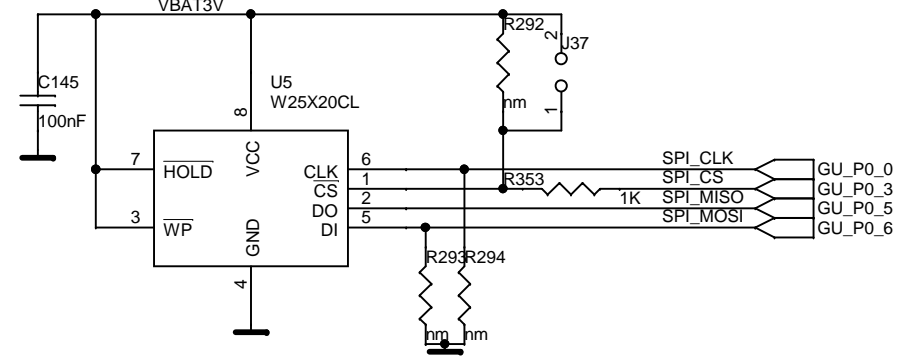

GOLDEN UNIT

Memory

dialog
SEMICONDUCTOR
Dialog Semiconductor
Het Zuiderkruis 53
5215 MV 's-Hertogenbosch
tel. (+31) 73 6408822
fax. (+31) 73 6408823

Title:	DA14580_RD_TESTER	<OrgName>
Doc. Nr.	<Doc>	Designer: FvD
Date:	Wednesday, November 04, 2015	Rev: A
Sheet: 2 of 8