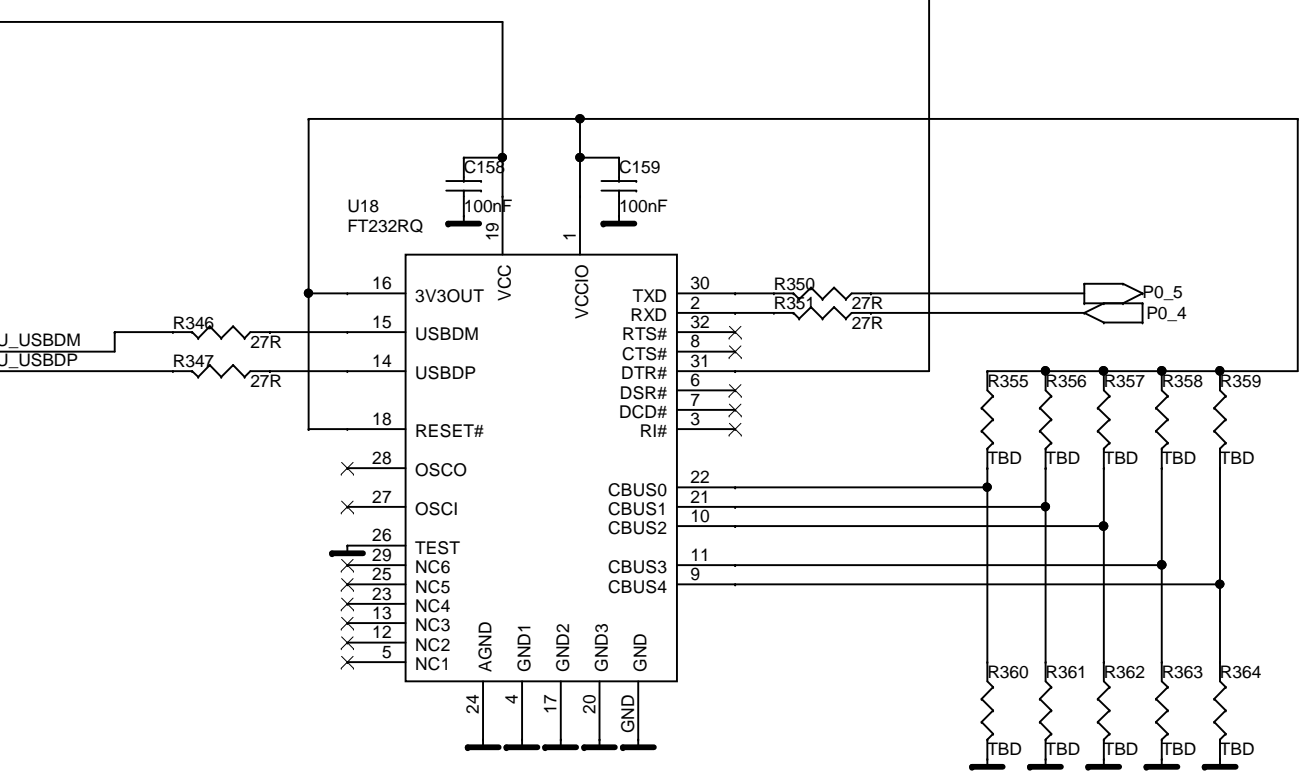

GOLDEN UNIT

Memory

dialog
SEMICONDUCTOR
Dialog Semiconductor
Het Zuiderkruis 53
5215 MV 's-Hertogenbosch
tel. (+31) 73 6408822
fax. (+31) 73 6408823

Title:	DA14580_RD_TESTER	<OrgName>
Doc. Nr.	<Doc>	Designer: FvD
Date:	Wednesday, November 04, 2015	Rev: A
Sheet: 2 of 8