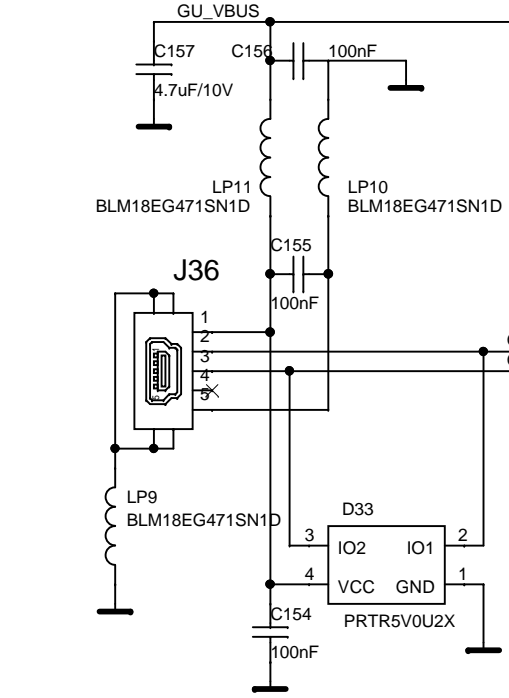

GOLDEN UNIT

Memory

dialog
SEMICONDUCTOR
Dialog Semiconductor
Het Zuiderkruis 53
5215 MV 's-Hertogenbosch
tel. (+31) 73 6408822
fax. (+31) 73 6408823

Title:	DA14580_RD_TESTER	<OrgName>
Doc. Nr.	<Doc>	Designer: FvD
Date:	Wednesday, November 04, 2015	Rev: A
Sheet: 2 of 8