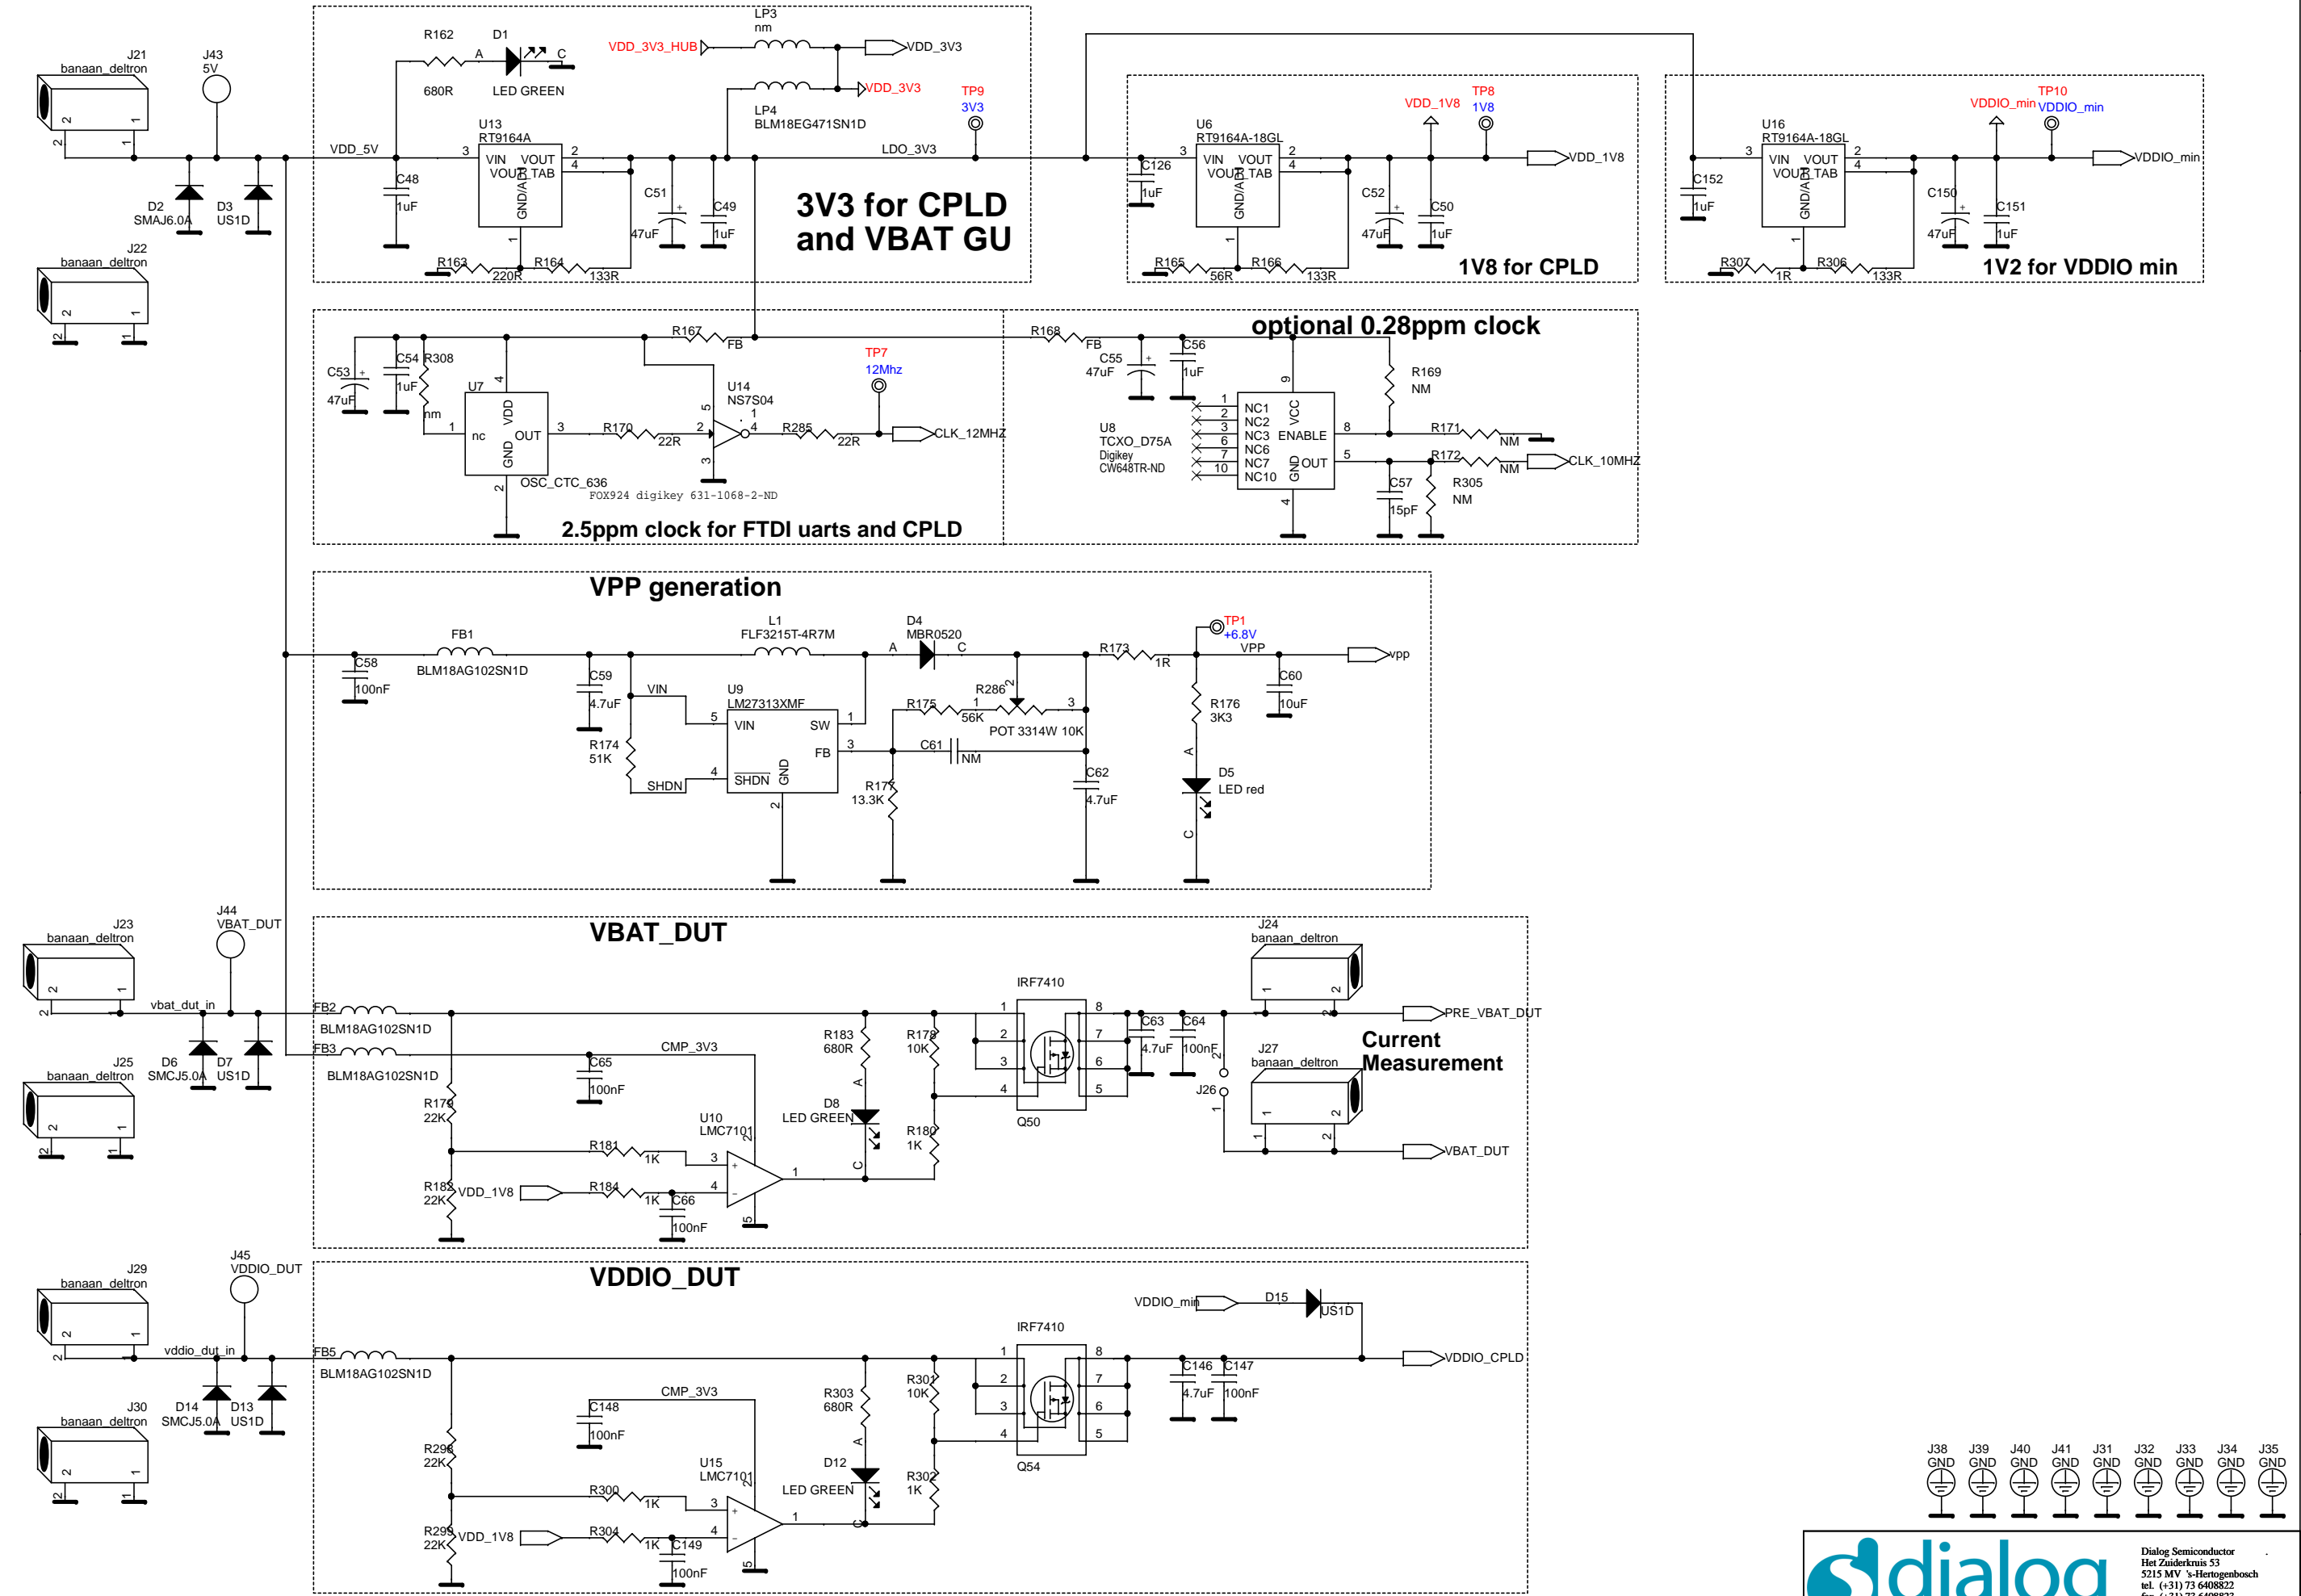

SUPPLY

Dialog Semiconductor
Het Zuiderkruis 53
5215 MV 's-Hertogenbosch
tel. (+31) 73 6408822
fax. (+31) 73 6408823

Title :	DA14580_RD_TESTER	<OrgName>
Doc. Nr.	<Doc>	Designer: FvD
Date:	Friday, November 28, 2014	Sheet: 3 of 8