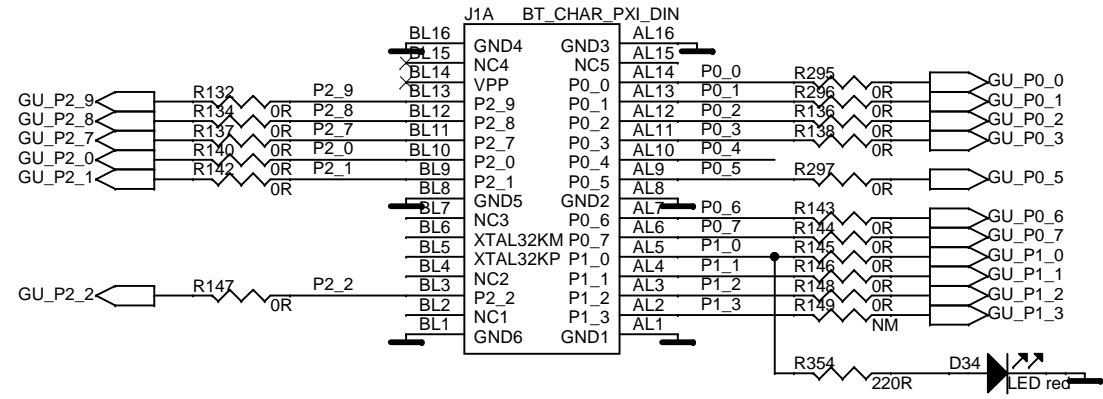

GOLDEN UNIT

Memory

dialog
SEMICONDUCTOR
Dialog Semiconductor
Het Zuiderkruis 53
5215 MV 's-Hertogenbosch
tel. (+31) 73 6408822
fax. (+31) 73 6408823

Title:	DA14580_RD_TESTER	<OrgName>
Doc. Nr.	<Doc>	Designer: FvD
Date:	Wednesday, November 04, 2015	Rev: A
Sheet: 2 of 8