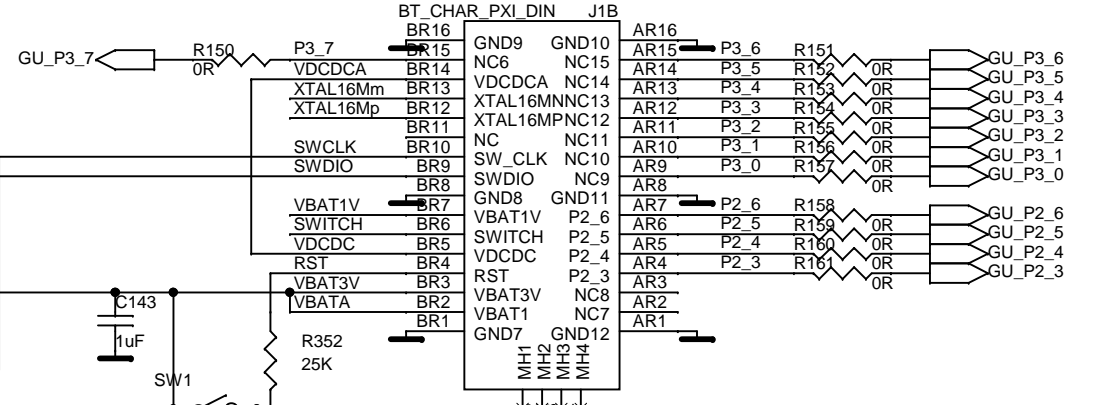

GOLDEN UNIT

Memory

dialog
SEMICONDUCTOR
Dialog Semiconductor
Het Zuiderkruis 53
5215 MV 's-Hertogenbosch
tel. (+31) 73 6408822
fax. (+31) 73 6408823

Title:	DA14580_RD_TESTER	<OrgName>
Doc. Nr.	<Doc>	Designer: FvD
Date:	Wednesday, November 04, 2015	Rev: A
Sheet: 2 of 8