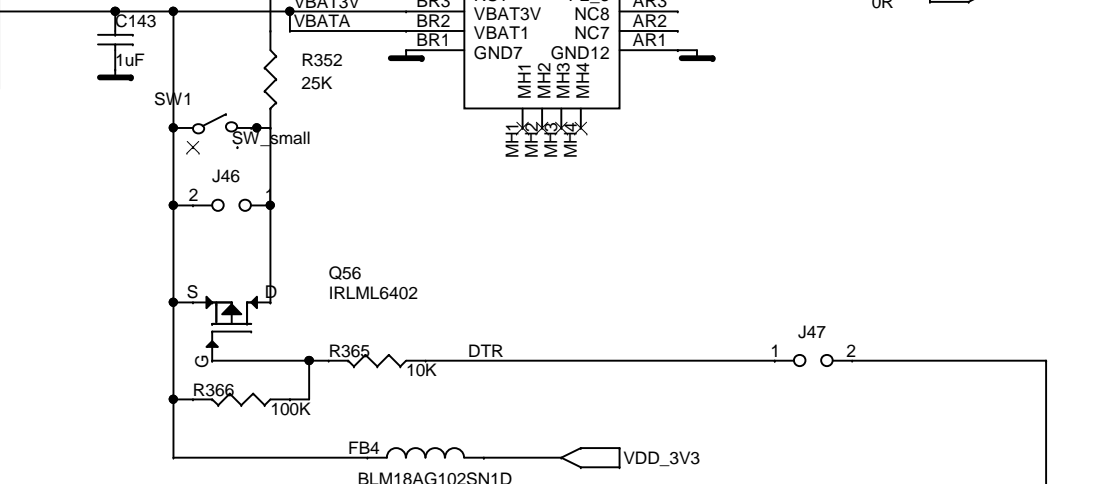

GOLDEN UNIT

Memory

dialog
SEMICONDUCTOR
Dialog Semiconductor
Het Zuiderkruis 53
5215 MV 's-Hertogenbosch
tel. (+31) 73 6408822
fax. (+31) 73 6408823

Title:	DA14580_RD_TESTER	<OrgName>
Doc. Nr.	<Doc>	Designer: FvD
Date:	Wednesday, November 04, 2015	Rev: A
Sheet: 2 of 8