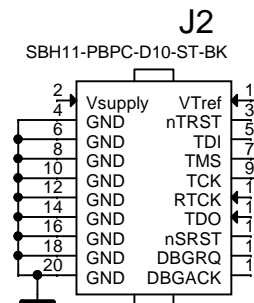

GOLDEN UNIT

Memory

dialog
SEMICONDUCTOR
Dialog Semiconductor
Het Zuiderkruis 53
5215 MV 's-Hertogenbosch
tel. (+31) 73 6408822
fax. (+31) 73 6408823

Title:	DA14580_RD_TESTER	<OrgName>
Doc. Nr.	<Doc>	Designer: FvD
Date:	Wednesday, November 04, 2015	Rev: A
Sheet: 2 of 8