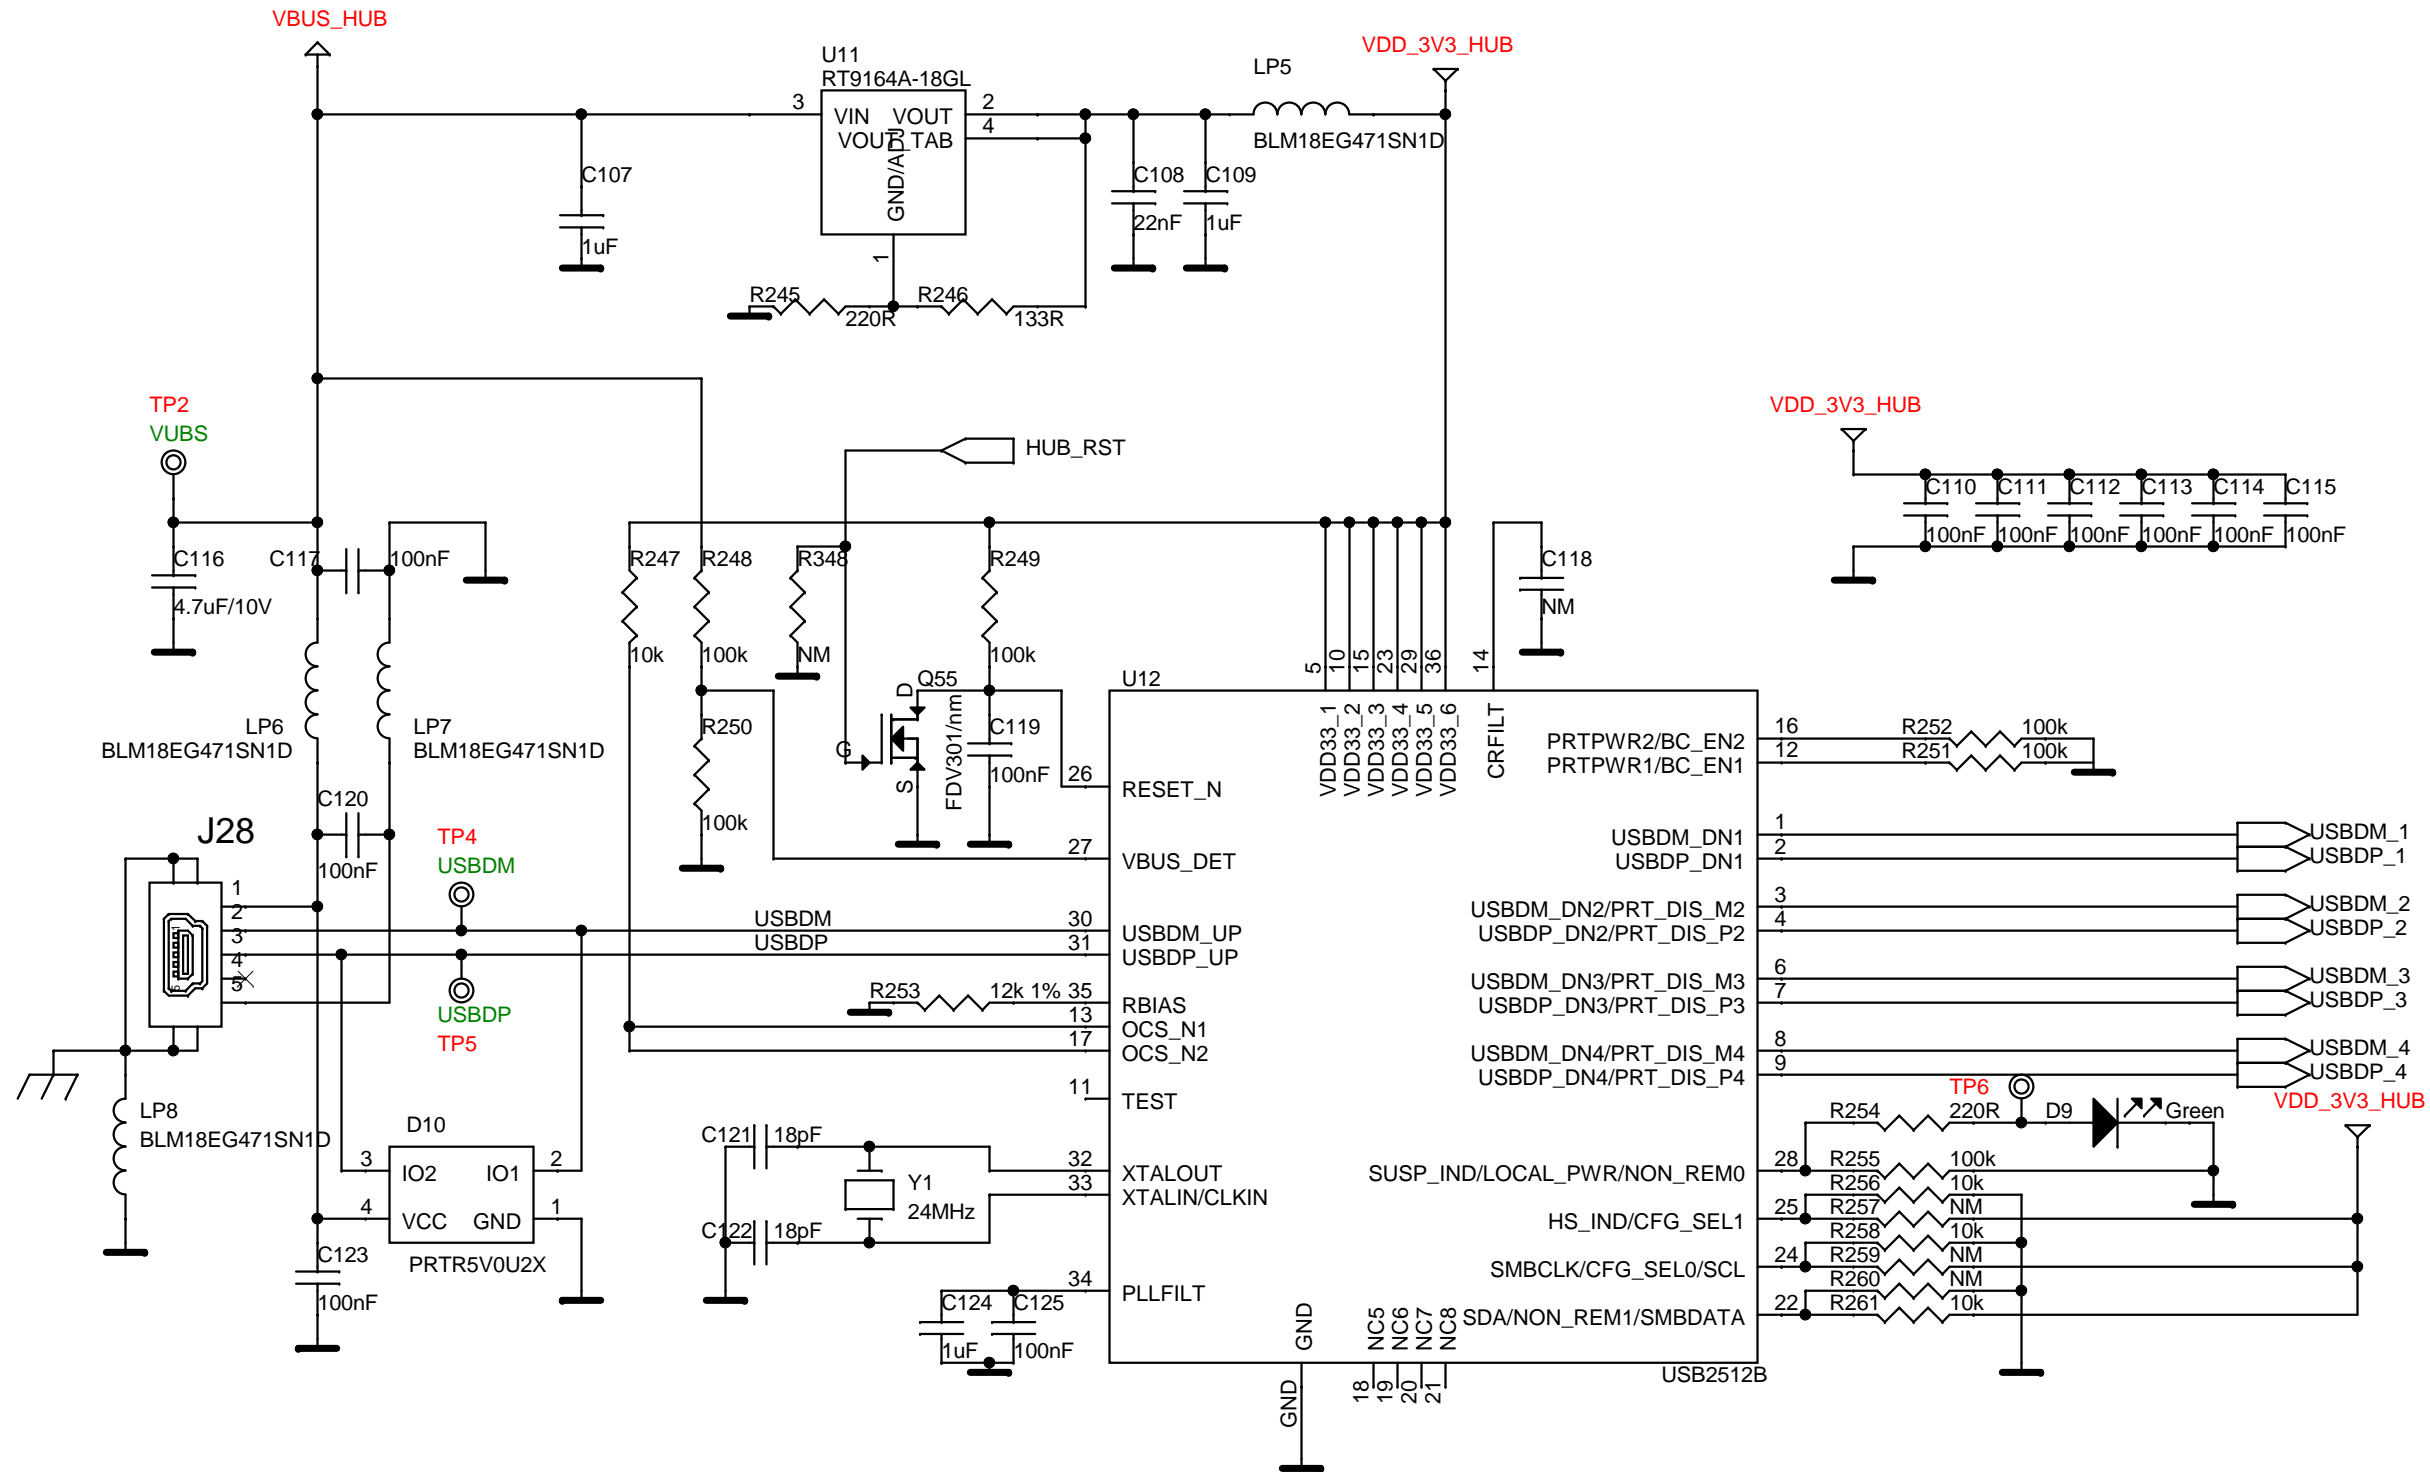

USB HUB

Dialog Semiconductor
Het Zuiderkruis 53
5215 MV 's-Hertogenbosch
tel. (+31) 73 6408822
fax. (+31) 73 6408823

Title: DA14580_RD_TESTER		<OrgName>	
Doc. Nr. <Doc>	Designer: FvD	Rev: A	
Date: Wednesday, November 05, 2014	Sheet: 8	of 8