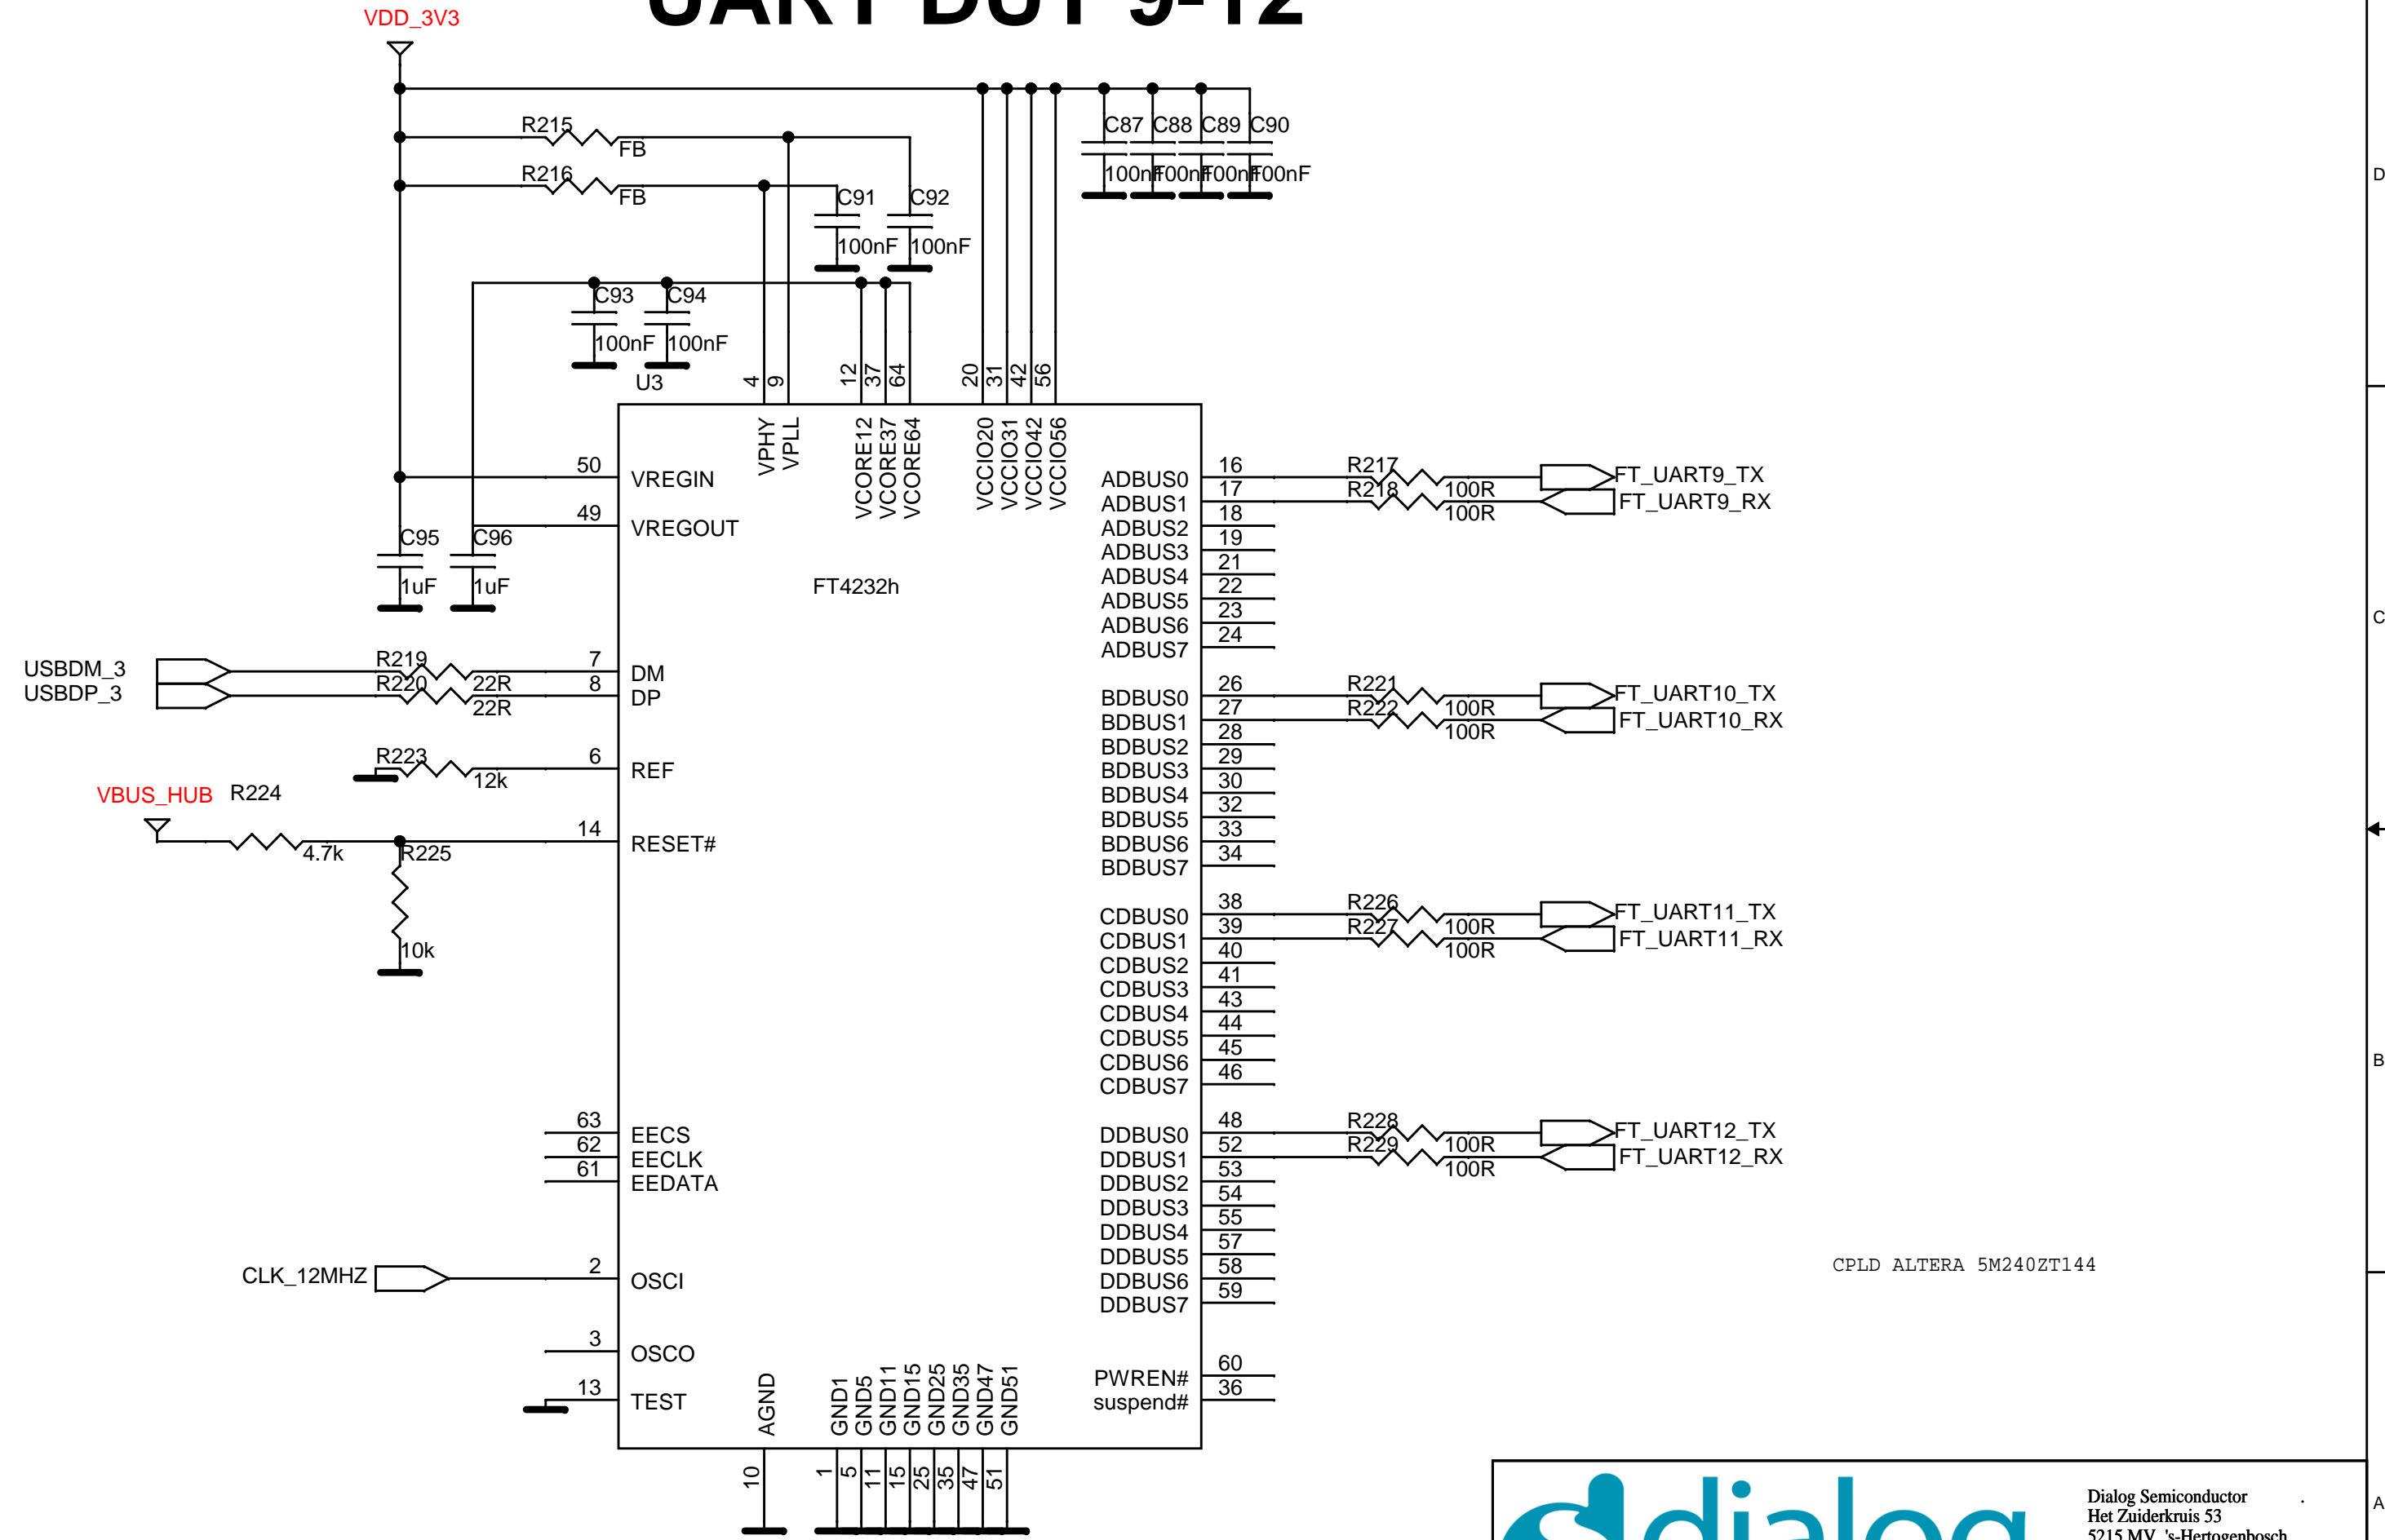

UART DUT 9-12

CPLD ALTERA 5M240ZT144

dialog
SEMICONDUCTOR

Dialog Semiconductor
Het Zuiderkruis 53
5215 MV 's-Hertogenbosch
tel. (+31) 73 6408822
fax. (+31) 73 6408823

Title : DA14580_RD_TESTER		<OrgName>	
Doc. Nr. <Doc>	Designer: FvD	Rev:A	
Date: Wednesday, November 05, 2014	Sheet: 6	of	8