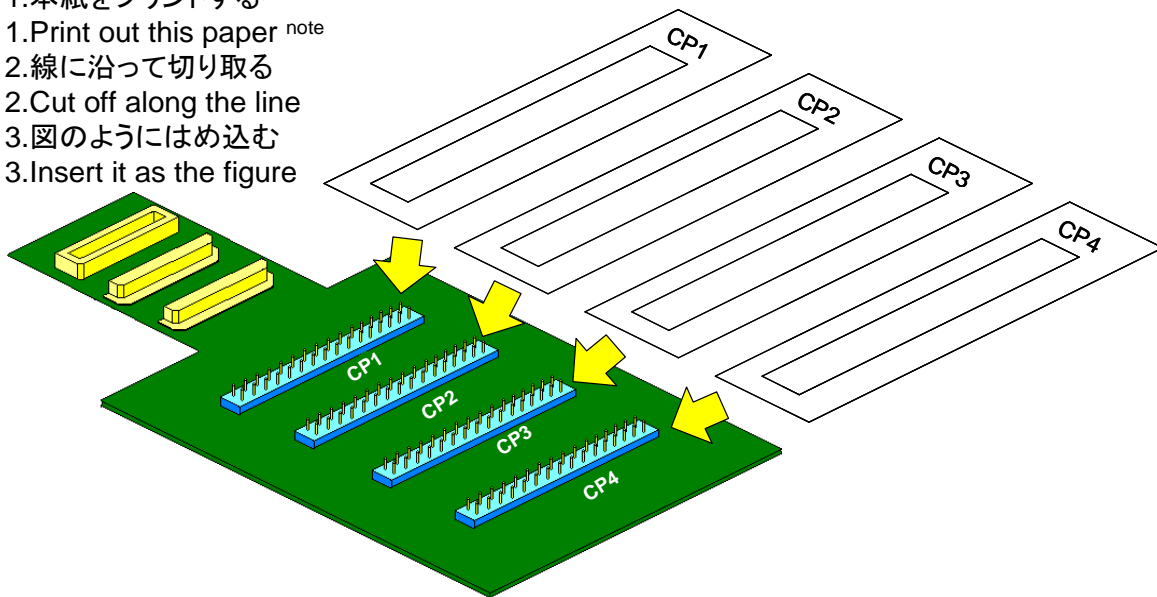

## QB-144-CA-01's pin header cover for 78K0/KE2-C 64GB package

CP1		CP2		CP3		CP4	
GND	N.C.	GND	24	GND	N.C.	GND	46
N.C.	40	23	N.C.	N.C.	N.C.	45	44
39	38	42	41	N.C.	N.C.	43	49
37	36	N.C.	N.C.	N.C.	N.C.	50	51
35	34	N.C.	N.C.	N.C.	N.C.	52	53
33	32	N.C.	N.C.	N.C.	N.C.	54	55
31	30	N.C.	N.C.	N.C.	N.C.	56	57
29	28	N.C.	N.C.	N.C.	N.C.	58	N.C.
27	26	N.C.	N.C.	N.C.	N.C.	N.C.	48
25	N.C.	N.C.	N.C.	N.C.	N.C.	47	N.C.
N.C.	N.C.	N.C.	N.C.	2	N.C.	N.C.	N.C.
N.C.	21	N.C.	N.C.	N.C.	N.C.	1	N.C.
20	19	N.C.	N.C.	N.C.	N.C.	N.C.	59
18	17	N.C.	N.C.	N.C.	N.C.	60	61
16	15	N.C.	N.C.	N.C.	N.C.	62	N.C.
14	13	N.C.	N.C.	N.C.	N.C.	N.C.	N.C.
12	11	N.C.	N.C.	N.C.	N.C.	N.C.	63
10	9	N.C.	8	N.C.	N.C.	64	6
N.C.	N.C.	7	22	N.C.	N.C.	5	4
GND	GND	N.C.	GND	N.C.	GND	3	GND
78K0/KE2-C 64GB	78K0/KE2-C 64GB	78K0/KE2-C 64GB	78K0/KE2-C 64GB	78K0/KE2-C 64GB	78K0/KE2-C 64GB	78K0/KE2-C 64GB	78K0/KE2-C 64GB

### [使用方法]

[The way to use]

1. 本紙をプリントする注
1. Print out this paper <sup>note</sup>
2. 線に沿って切り取る
2. Cut off along the line
3. 図のようにはめ込む
3. Insert it as the figure

注 : プリンタにより若干寸法がずれることが有ります。  
その際は印刷の倍率で調整してください。