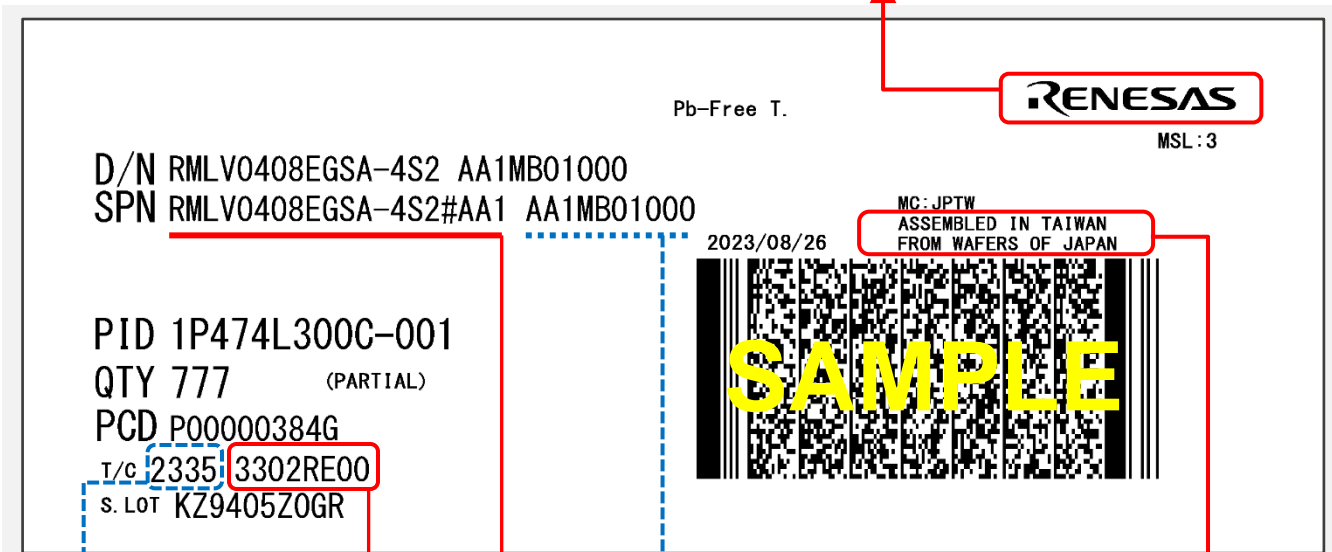

# SRAM出荷ラベルとマーキングの見方

## 出荷ラベル例

Renesas ロゴ：ルネサス発行による正規のラベルとして印刷  
注：他の再販業者様が発行されたラベルに関しては、このガイドの対象外です

ラベル発行日付 (年/週) : **パッケージにはマークされません**

SPN: Supplier Part Number  
T/C : Trace Code