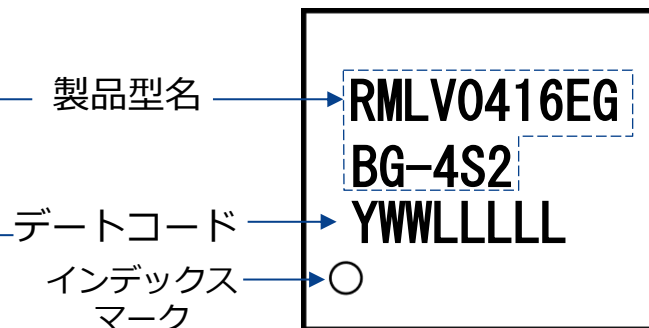

## 出荷ラベル例

Renesas ロゴ：ルネサス発行による正規のラベルとして印刷  
注：他の再販業者様が発行されたラベルに関しては、このガイドの対象外です

ラベル発行日付 (年/週) : **パッケージにはマークされません**

SPN: Supplier Part Number  
T/C : Trace Code

## パッケージ・マーキング (捺印) 例

# SRAMマーキングの見方 (他の例)

マーキング例2: RMLV0414EGSB-4S2

注: パッケージの種類によっては、  
ハイフン“-”がマークされない製品もございます。

マーキング例3: RMLV0416EGBG-4S2

注: パッケージの種類によっては、  
原産国表示がマークされない製品もございます。

データコード: YWWLLLLL

Y = 年コード (西暦の末桁、例: 3 = 2023)