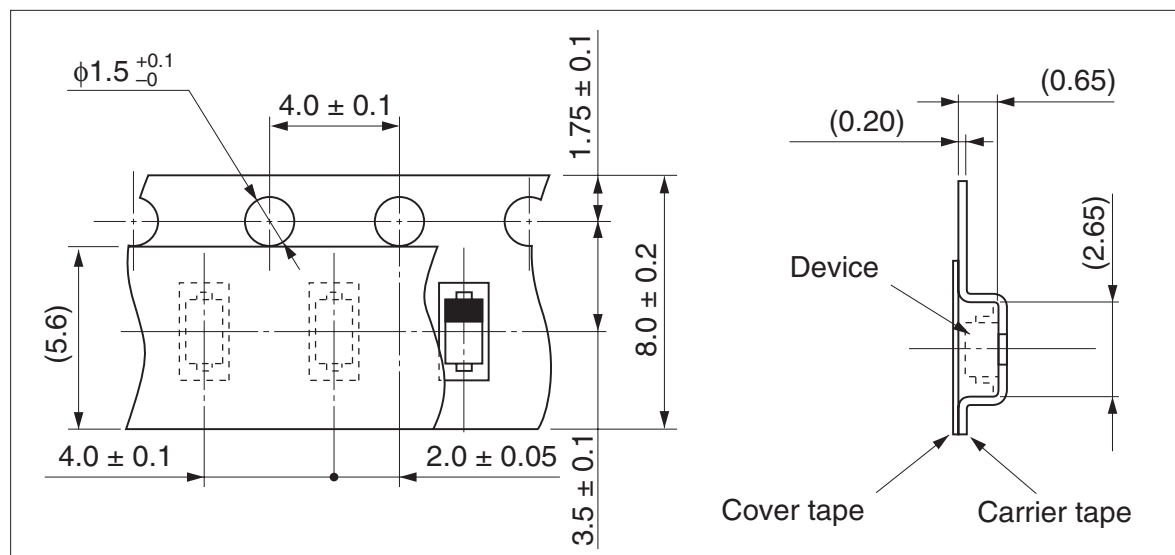

Taping code	Package name	Renesas code	Previous code	Packing form
TRF(P), KRF(R)	TURP	PUSF0002ZC-A	TURP, TURPV	Non dry pack

Unit : mm

Taping code欄の( )内は新コードです。

TR(P) reel off direction →

KR(R) reel off direction →

### Reel type A