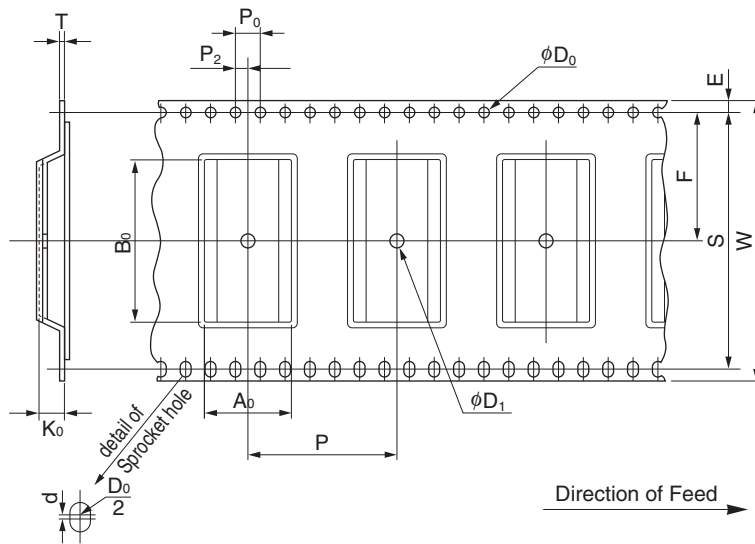

# EMBOSS TAPE CONTAINER

## Tape Dimensions

(Unit :mm)

Symbol	Specification
$A_0$	14.7
$B_0$	26.3
$K_0$	3.2
$W$	$44 \pm 0.3$
$F$	$20.2 \pm 0.1$
$E$	$1.75 \pm 0.1$
$P$	$24 \pm 0.1$
$P_2$	$2 \pm 0.1$
$P_0$	$4 \pm 0.1$
$D_0$	$1.5^{+0.1}_0$
$T$	0.3
$D_1$	2.0 MIN.
$S$	$40.4 \pm 0.1$
$d$	$0.2 \pm 0.05$

## Reel Dimensions

(Unit: mm)

Symbol	Specification
$A$	$\phi 330 \pm 2.0$
$B$	$\phi 100$
$C$	$\phi 13.0 \pm 0.2$
$D$	$\phi 21.0 \pm 0.8$
$E$	$2.0 \pm 0.5$
$W_1$	45.5
$W_2$	49.5

Applied Package	Quantity (pcs)
40-pin · plastic SOP (13.34mm(525))	MAX. 500