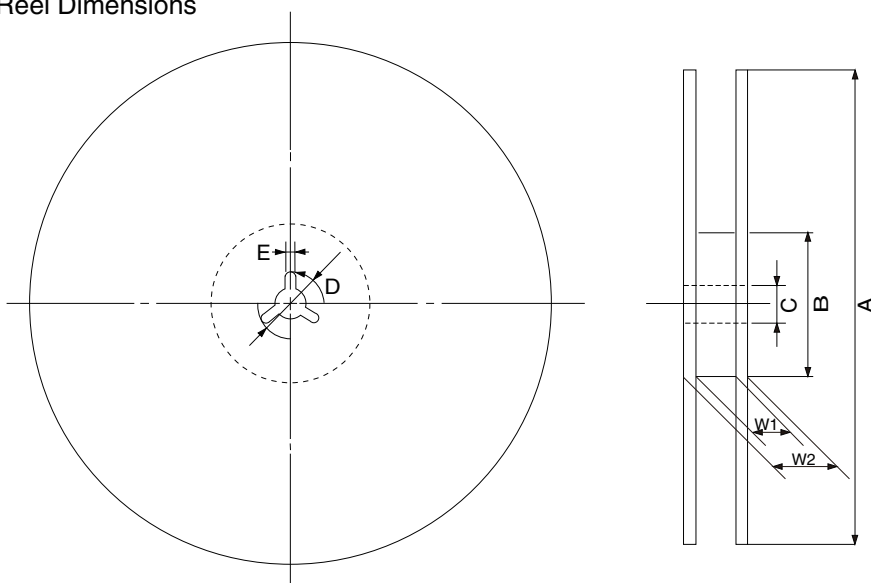

# EMBOSS TAPE CONTAINER

## Tape Dimensions

(Unit :mm)

Symbol	Specification
$A_0$	14.7
$B_0$	26.3
$K_0$	3.2
$W$	$44 \pm 0.3$
$F$	$20.2 \pm 0.1$
$E$	$1.75 \pm 0.1$
$P$	$24 \pm 0.1$
$P_2$	$2 \pm 0.1$
$P_0$	$4 \pm 0.1$
$D_0$	$1.5^{+0.1}_0$
$T$	0.3
$D_1$	2.0 MIN.
$S$	$40.4 \pm 0.1$
$d$	$0.2 \pm 0.05$

## Reel Dimensions

(Unit: mm)

Symbol	Specification
$A$	$\phi 330 \pm 2.0$
$B$	$\phi 100$
$C$	$\phi 13.0 \pm 0.2$
$D$	$\phi 21.0 \pm 0.8$
$E$	$2.0 \pm 0.5$
$W_1$	45.5
$W_2$	49.5

Applied Package	Quantity (pcs)
40-pin · plastic SOP (13.34mm(525))	MAX. 500