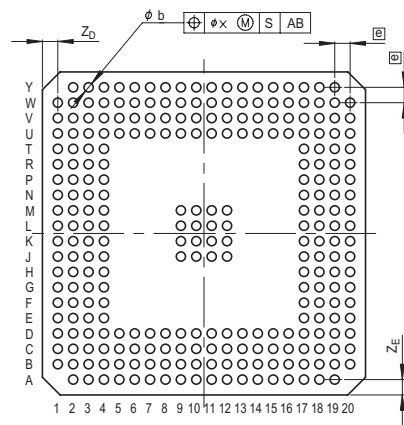

JEITA Package Code

RENESAS Code

Previous Code

MASS[Typ.]

P-BGA268-21x21-1.00

PRBG0268FA-A

268F7X-B

1.6g

Reference Symbol	Dimension in Millimeters		
	Min	Nom	Max
D	20.8	21.0	21.2
E	20.8	21.0	21.2
A	—	—	2.6
A ₁	0.4	0.5	0.6
[e]	—	1.0	—
b	0.5	0.6	0.7
x	—	—	0.25
y	—	—	0.15
Z _D	—	1.0	—
Z _E	—	1.0	—
D ₁	18.3	18.5	18.7
E ₁	18.3	18.5	18.7