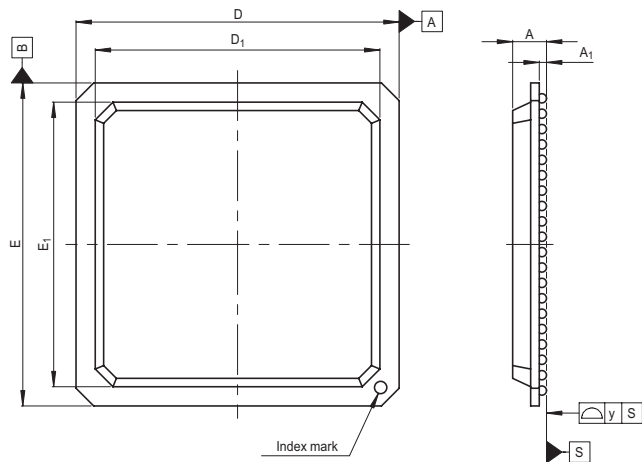

JEITA Package Code

RENESAS Code

Previous Code

MASS[Typ.]

P-BGA268-21x21-1.00

PRBG0268FA-A

268F7X-B

1.6g

Reference Symbol	Dimension in Millimeters		
	Min	Nom	Max
D	20.8	21.0	21.2
E	20.8	21.0	21.2
A	—	—	2.6
A ₁	0.4	0.5	0.6
[e]	—	1.0	—
b	0.5	0.6	0.7
x	—	—	0.25
y	—	—	0.15
Z _D	—	1.0	—
Z _E	—	1.0	—
D ₁	18.3	18.5	18.7
E ₁	18.3	18.5	18.7