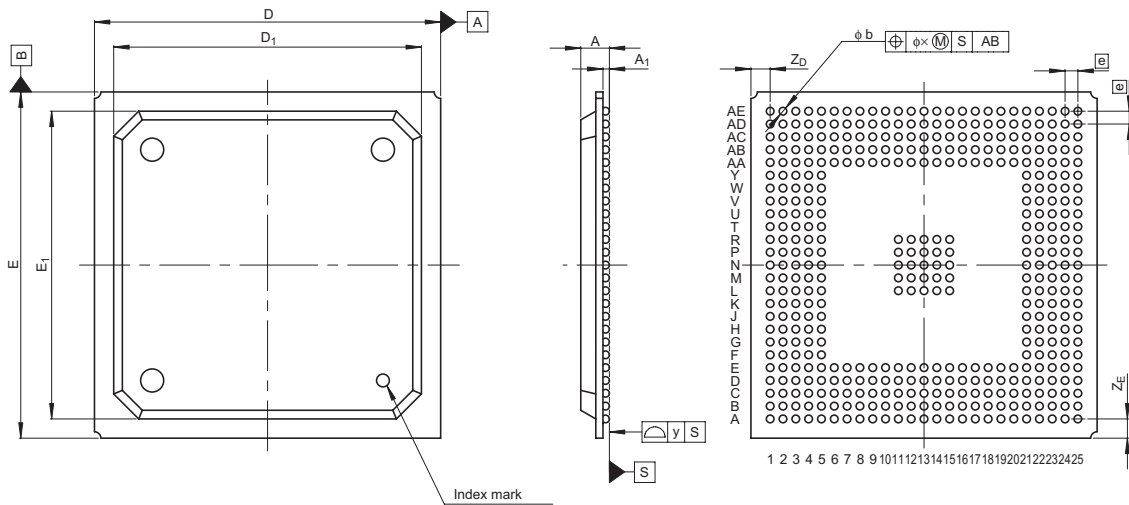

JEITA Package Code

RENESAS Code

Previous Code

MASS[Typ.]

P-BGA425-27x27-1.00

PRBG0425FB-A

425F7T

2.3g

Reference Symbol	Dimension in Millimeters		
	Min	Nom	Max
D	26.8	27.0	27.2
E	26.8	27.0	27.2
A	—	—	2.6
A ₁	0.4	0.5	0.6
e	—	1.0	—
b	0.5	0.6	0.7
x	—	—	0.25
y	—	—	0.15
Z _D	—	1.5	—
Z _E	—	1.5	—
D ₁	23.8	24.0	24.2
E ₁	23.8	24.0	24.2