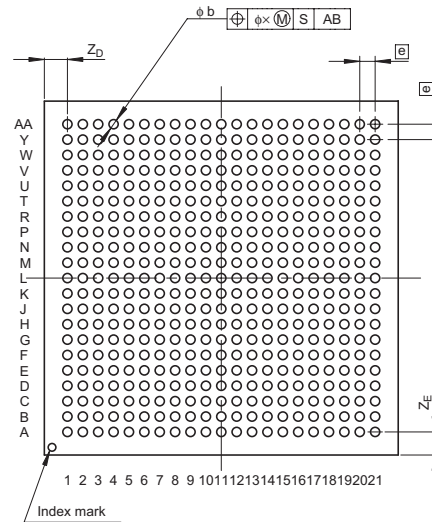

JEITA Package Code

RENESAS Code

Previous Code

MASS[Typ.]

P-BGA441-23x23-1.00

PRBG0441FA-A

441FHP

2.2g

Reference Symbol	Dimension in Millimeters		
	Min	Nom	Max
D	22.8	23.0	23.2
E	22.8	23.0	23.2
A	—	—	2.6
A ₁	0.4	0.5	0.6
e	—	1.0	—
b	0.5	0.6	0.7
x	—	—	0.25
y	—	—	0.15
Z _D	—	1.5	—
Z _E	—	1.5	—