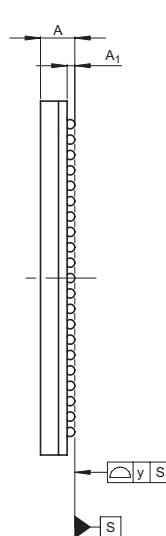

JEITA Package Code

RENESAS Code

Previous Code

MASS[Typ.]

P-BGA441-23x23-1.00

PRBG0441FA-A

441FHP

2.2g

Reference Symbol	Dimension in Millimeters		
	Min	Nom	Max
D	22.8	23.0	23.2
E	22.8	23.0	23.2
A	—	—	2.6
A ₁	0.4	0.5	0.6
e	—	1.0	—
b	0.5	0.6	0.7
x	—	—	0.25
y	—	—	0.15
Z _D	—	1.5	—
Z _E	—	1.5	—