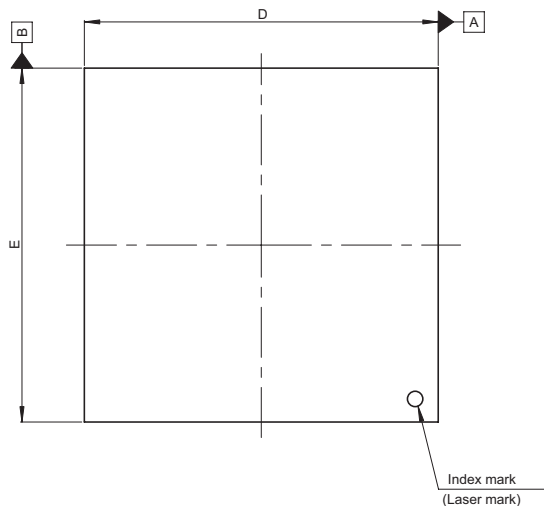

JEITA Package Code

RENESAS Code

Previous Code

MASS[Typ.]

P-BGA441-23x23-1.00

PRBG0441FA-A

441FHP

2.2g

Reference Symbol	Dimension in Millimeters		
	Min	Nom	Max
D	22.8	23.0	23.2
E	22.8	23.0	23.2
A	—	—	2.6
A ₁	0.4	0.5	0.6
e	—	1.0	—
b	0.5	0.6	0.7
x	—	—	0.25
y	—	—	0.15
Z _D	—	1.5	—
Z _E	—	1.5	—