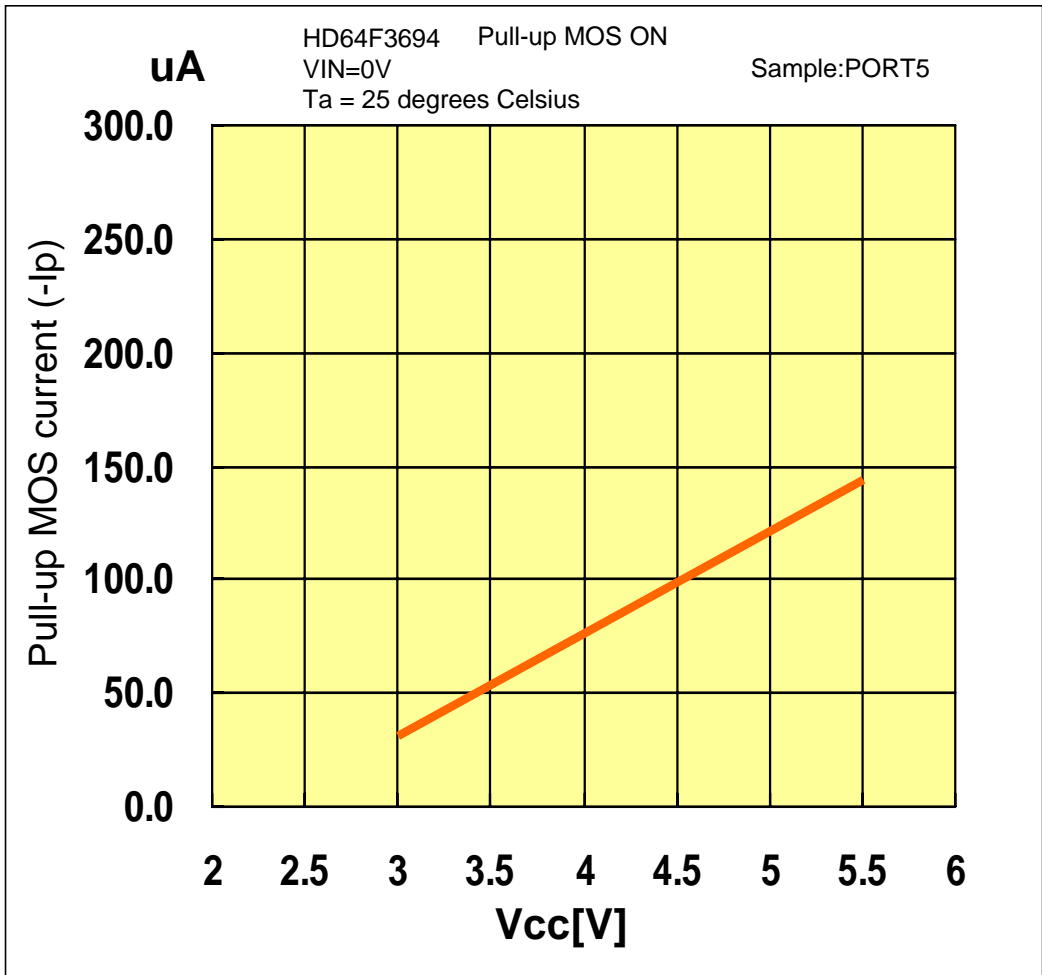

-I_p vs V_{cc} (PORT 5)

Prepared on : Dec. 28, 2004

本測定データは、特定サンプルにおいて評価した参照値であり、その内容を保証するものではありません。

The mentioned value is only for your reference. The value is for the arbitrary samples and does not guarantee the product's characteristics.