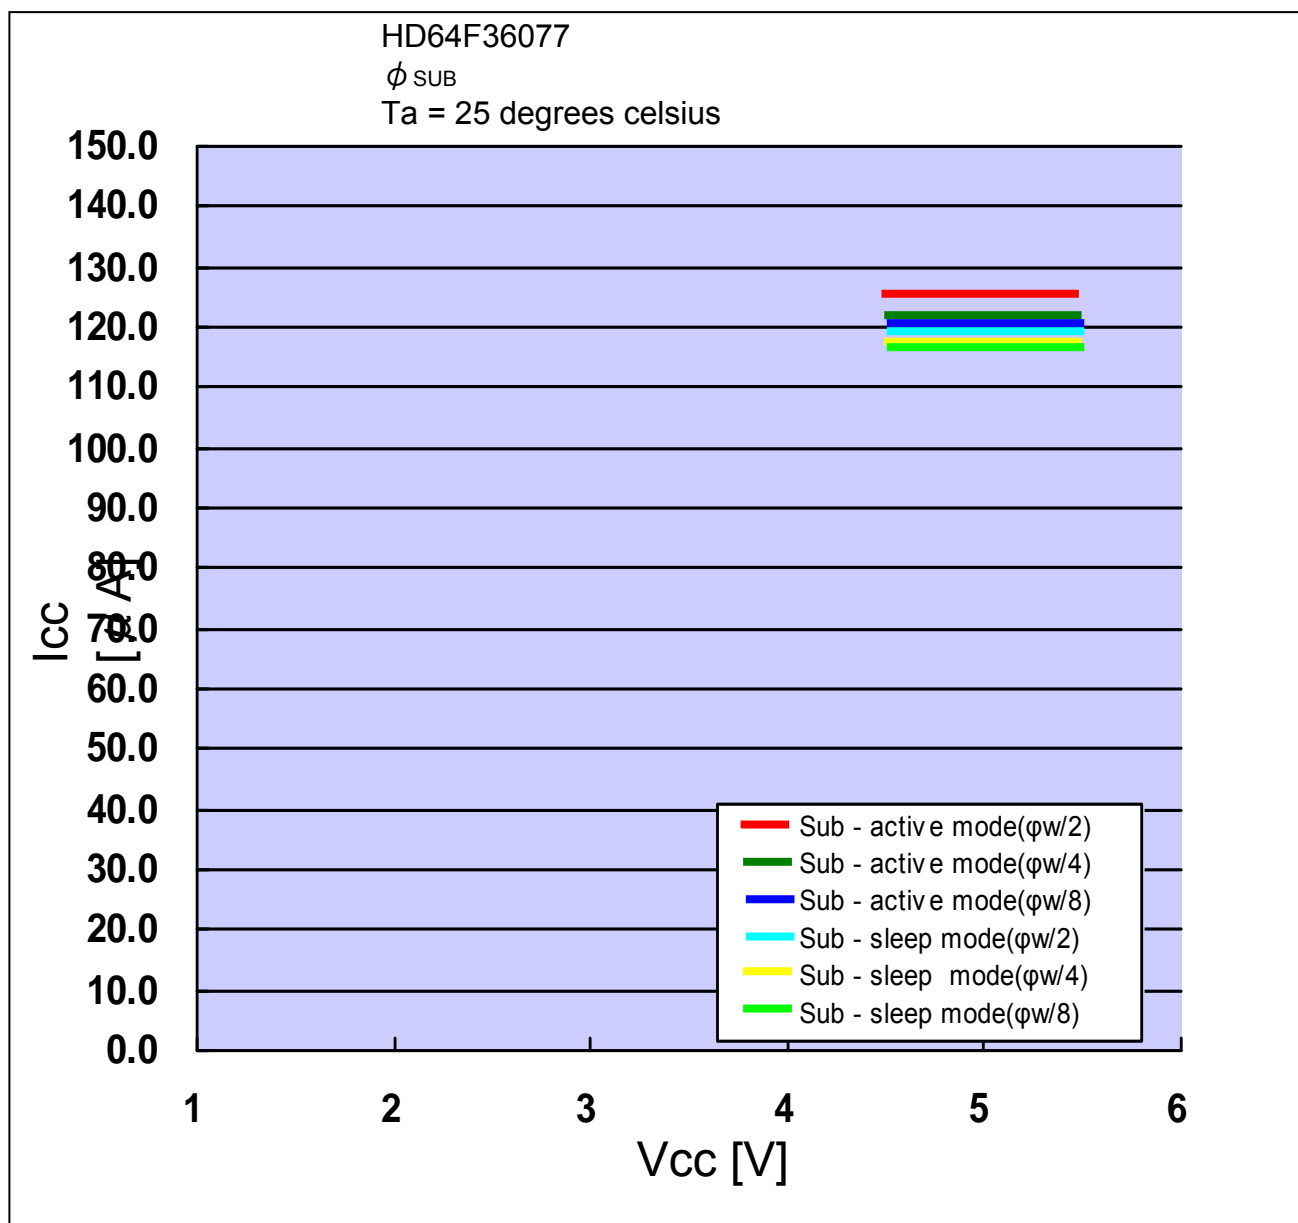

# I<sub>SUB</sub> VS V<sub>CC</sub>

Prepared on : February 23, 2007

本測定データは、特定サンプルにおいて評価した参照値であり、その内容を保証するものではありません。

The mentioned value is only for your reference. The value is for the arbitrary samples and does not guarantee the product's characteristics.