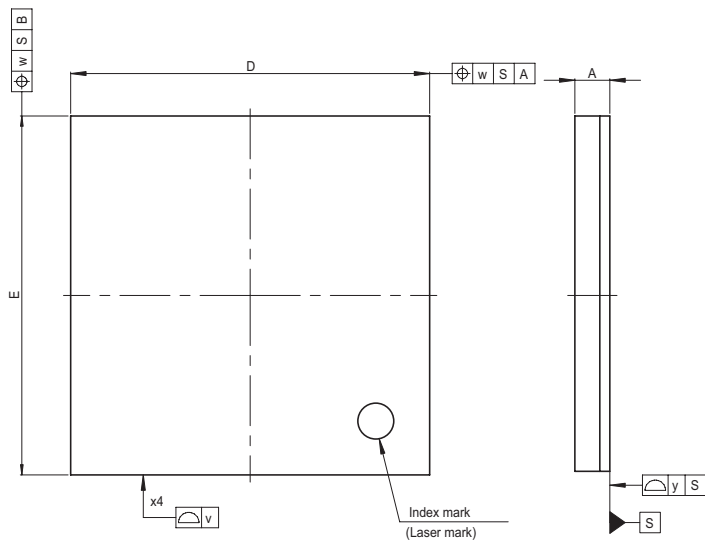

JEITA Package Code	RENESAS Code	Previous Code	MASS[Typ.]
P-TFLGA145-10x10-0.65	PTLG0145JA-A	145F0E	0.5g

Reference Symbol	Dimension in Millimeters		
	Min	Nom	Max
D	—	10.0	—
E	—	10.0	—
v	—	—	0.10
w	—	—	0.20
A	—	—	1.05
ϕ	—	0.65	—
b	0.3	0.35	0.4
b_1	0.385	0.435	0.485
x	—	—	0.08
y	—	—	0.10
Z_D	—	1.1	—
Z_E	—	1.1	—