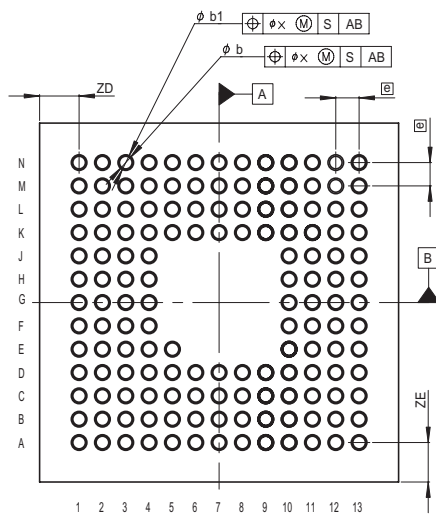

JEITA Package Code	RENESAS Code	Previous Code	MASS[Typ.]
P-TFLGA145-10x10-0.65	PTLG0145JA-A	145F0E	0.5g

Reference Symbol	Dimension in Millimeters		
	Min	Nom	Max
D	—	10.0	—
E	—	10.0	—
v	—	—	0.10
w	—	—	0.20
A	—	—	1.05
ϕ	—	0.65	—
b	0.3	0.35	0.4
b_1	0.385	0.435	0.485
x	—	—	0.08
y	—	—	0.10
Z_D	—	1.1	—
Z_E	—	1.1	—