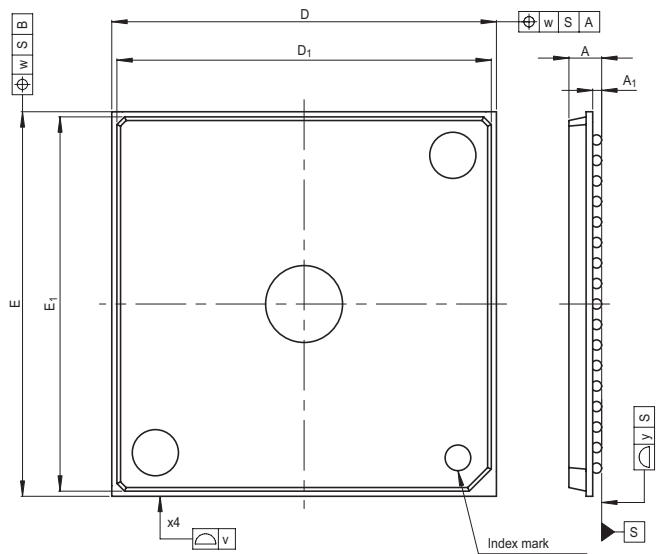

JEITA Package Code
P-LFBGA240-15x15-0.80

RENESAS Code
PLBG0240GA-A

Previous Code
240F7L

MASS[Typ.]
0.5g

Reference Symbol	Dimension in Millimeters		
	Min	Nom	Max
D	—	15.0	—
E	—	15.0	—
v	—	—	0.20
w	—	—	0.20
A	—	—	1.4
A ₁	0.3	0.35	0.4
e	—	0.8	—
b	0.4	0.45	0.5
x	—	—	0.08
y	—	—	0.10
Z _D	—	1.1	—
Z _E	—	1.1	—
D ₁	—	14.6	—
E ₁	—	14.6	—