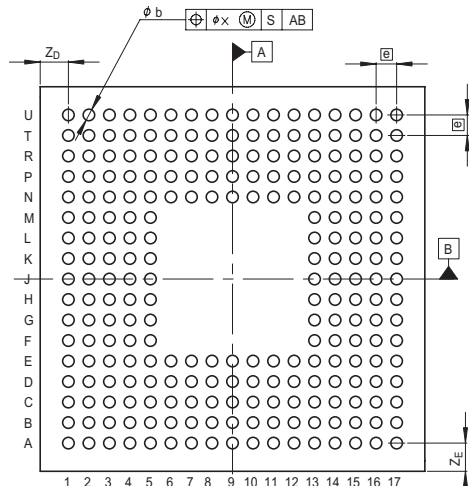

JEITA Package Code
P-LFBGA240-15x15-0.80

RENESAS Code
PLBG0240GA-A

Previous Code
240F7L

MASS[Typ.]
0.5g

Reference Symbol	Dimension in Millimeters		
	Min	Nom	Max
D	—	15.0	—
E	—	15.0	—
v	—	—	0.20
w	—	—	0.20
A	—	—	1.4
A ₁	0.3	0.35	0.4
e	—	0.8	—
b	0.4	0.45	0.5
x	—	—	0.08
y	—	—	0.10
Z _D	—	1.1	—
Z _E	—	1.1	—
D ₁	—	14.6	—
E ₁	—	14.6	—