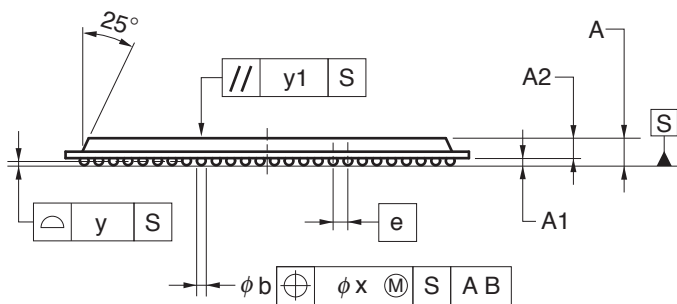

588-PIN PLASTIC BGA (35x35)

(UNIT:mm)

ITEM	DIMENSIONS
D	35.00±0.20
D1	32.00
E	35.00±0.20
E1	32.00
w	0.30
ϕ	1.27
A	2.33±0.20
A1	0.60±0.10
A2	1.73
b	0.75±0.15
x	0.15
y	0.15
y1	0.35
ZD	1.625
ZE	1.625

P588F1-127-RNE-1