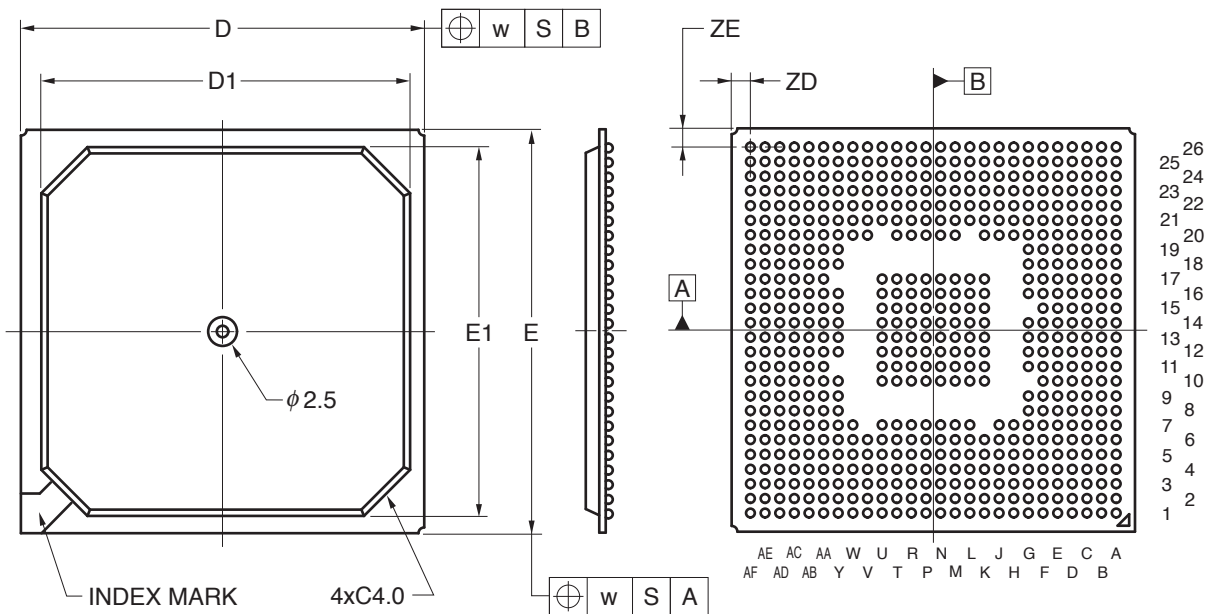

588-PIN PLASTIC BGA (35x35)

(UNIT:mm)

ITEM	DIMENSIONS
D	35.00±0.20
D1	32.00
E	35.00±0.20
E1	32.00
w	0.30
ϕ	1.27
A	2.33±0.20
A1	0.60±0.10
A2	1.73
b	0.75±0.15
x	0.15
y	0.15
y1	0.35
ZD	1.625
ZE	1.625

P588F1-127-RNE-1