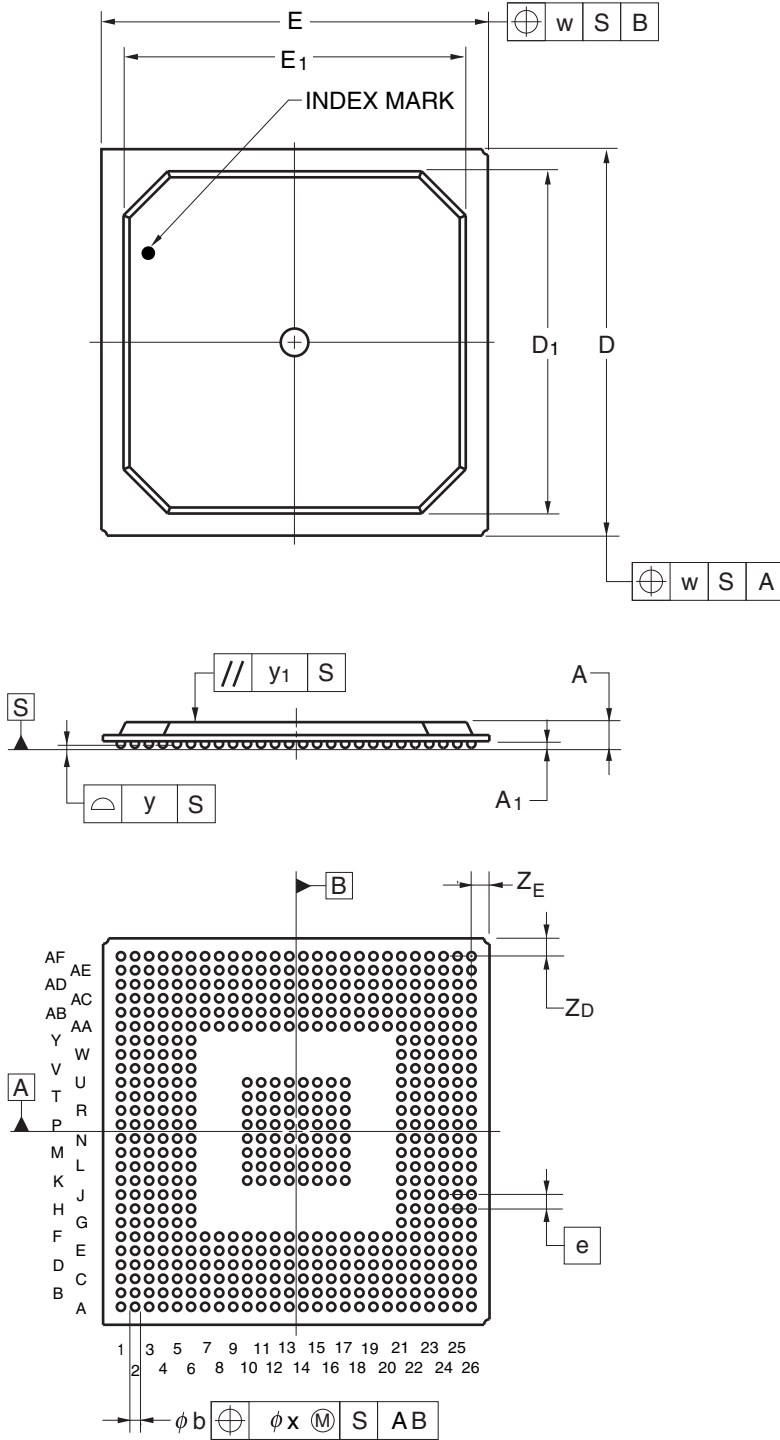

JEITA Package code	RENESAS code	Previous code	MASS(TYP.)[g]
P-BGA544-35x35-1.27	PRBG0544DA-B	P544F1-127-RN4-1	4.6

Reference Symbol	Dimension in Millimeters		
	Min	Nom	Max
D	34.80	35.00	35.20
E	34.80	35.00	35.20
w	—	—	0.30
A	—	—	2.53
A ₁	0.50	0.60	0.70
e	—	1.27	—
b	0.60	0.75	0.90
x	—	—	0.15
y	—	—	0.15
y ₁	—	—	0.35
Z _D	—	1.625	—
Z _E	—	1.625	—
D ₁	—	32.00	—
E ₁	—	32.00	—