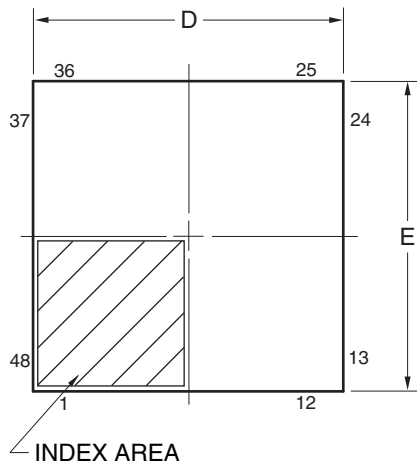

JEITA Package code	RENESAS code	Previous code	MASS(TYP.)[g]
P-HWQFN48-7x7-0.50	PWQN0048KB-A	48PJN-A P48K8-50-5B4-6	0.13

DETAIL OF (A) PART

Reference Symbol	Dimension in Millimeters		
	Min	Nom	Max
D	6.95	7.00	7.05
E	6.95	7.00	7.05
A	—	—	0.80
A ₁	0.00	—	—
b	0.18	0.25	0.30
ⓐ	—	0.50	—
L _p	0.30	0.40	0.50
x	—	—	0.05
y	—	—	0.05
Z _D	—	0.75	—
Z _E	—	0.75	—
c ₂	0.15	0.20	0.25
D ₂	—	5.50	—
E ₂	—	5.50	—