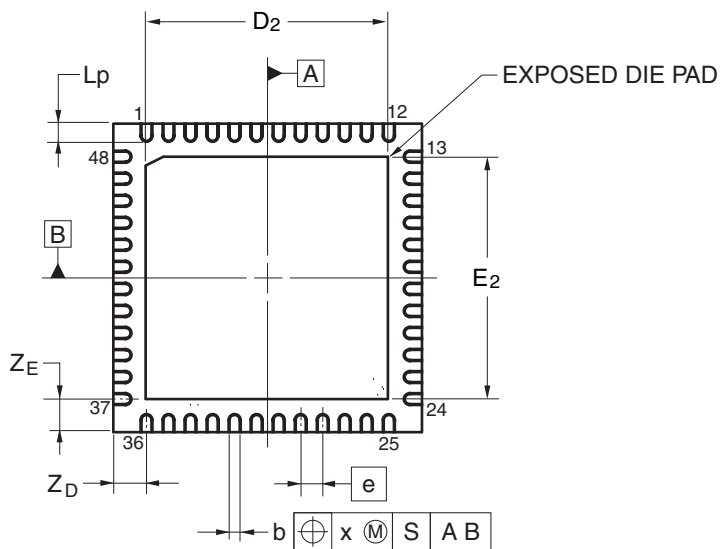

JEITA Package code	RENESAS code	Previous code	MASS(TYP.)[g]
P-HWQFN48-7x7-0.50	PWQN0048KB-A	48PJN-A P48K8-50-5B4-6	0.13

DETAIL OF (A) PART

Reference Symbol	Dimension in Millimeters		
	Min	Nom	Max
D	6.95	7.00	7.05
E	6.95	7.00	7.05
A	—	—	0.80
A ₁	0.00	—	—
b	0.18	0.25	0.30
ⓐ	—	0.50	—
L _p	0.30	0.40	0.50
x	—	—	0.05
y	—	—	0.05
Z _D	—	0.75	—
Z _E	—	0.75	—
c ₂	0.15	0.20	0.25
D ₂	—	5.50	—
E ₂	—	5.50	—