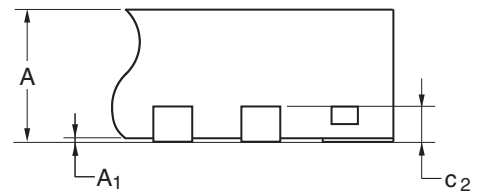

JEITA Package code	RENESAS code	Previous code	MASS(TYP.)[g]
P-HWQFN48-7x7-0.50	PWQN0048KB-A	48PJN-A P48K8-50-5B4-6	0.13

DETAIL OF (A) PART

Reference Symbol	Dimension in Millimeters		
	Min	Nom	Max
D	6.95	7.00	7.05
E	6.95	7.00	7.05
A	—	—	0.80
A ₁	0.00	—	—
b	0.18	0.25	0.30
ⓐ	—	0.50	—
L _p	0.30	0.40	0.50
x	—	—	0.05
y	—	—	0.05
Z _D	—	0.75	—
Z _E	—	0.75	—
c ₂	0.15	0.20	0.25
D ₂	—	5.50	—
E ₂	—	5.50	—