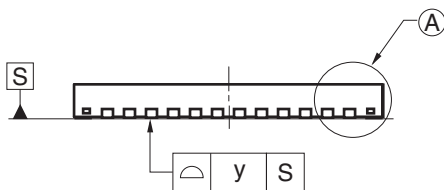

JEITA Package code	RENESAS code	Previous code	MASS(TYP.)[g]
P-HWQFN48-7x7-0.50	PWQN0048KB-A	48PJN-A P48K8-50-5B4-6	0.13

DETAIL OF (A) PART

Reference Symbol	Dimension in Millimeters		
	Min	Nom	Max
D	6.95	7.00	7.05
E	6.95	7.00	7.05
A	—	—	0.80
A ₁	0.00	—	—
b	0.18	0.25	0.30
ⓐ	—	0.50	—
L _p	0.30	0.40	0.50
x	—	—	0.05
y	—	—	0.05
Z _D	—	0.75	—
Z _E	—	0.75	—
c ₂	0.15	0.20	0.25
D ₂	—	5.50	—
E ₂	—	5.50	—