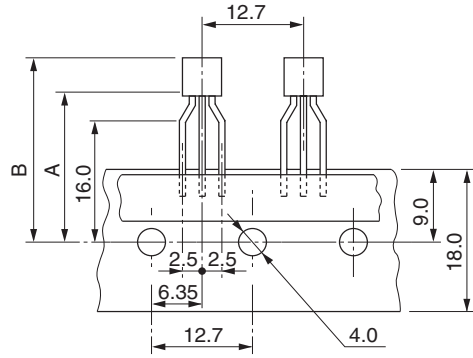

Unit : mm

Taping code	Package name	Renesas code	Previous code	Dimensions (mm)					Maximum storage No. Transistor/Reel
				A	B	C	D	E	
TAPING-DA1000, TO-92-ELCN-A	TO-92(1)	PRSS0003DB-A	TO-92(1)	19.0	25.0 max	47	200	330	2500
	TO-92(1)	PRSS0003DA-A	TO-92(1), TO-92(1)V	19.0	25.0 max	47	200	330	2500
	TO-92(2)	PRSS0003DB-C	TO-92(2)	19.0	25.0 max	47	200	330	2500
	TO-92(2)	PRSS0003DA-C	TO-92(2), TO-92(2)V	19.0	25.0 max	47	200	330	2500
	TO-92(3)	PRSS0003DE-A	TO-92(3), TO-92(3)V	19.0	25.0 max	47	200	330	2500
	TO-92Mod	PRSS0003DC-A	TO-92Mod, TO-92ModV	19.0	28.0 max	47	200	330	2500
G433019	TO-92*	PRSS0003EA-A	-	17.5	22.5	50	180	352	2000