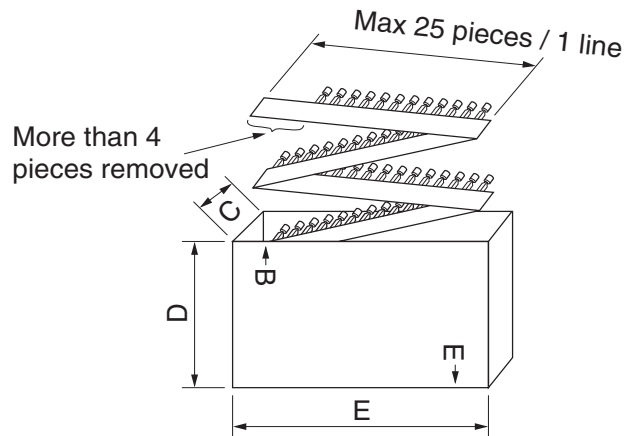

Unit : mm

Taping code	Package name	Renesas code	Previous code	Dimensions (mm)					Maximum storage No. Transistor/Reel
				A	B	C	D	E	
TAPING-DA1000, TO-92-ELCN-A	TO-92(1)	PRSS0003DB-A	TO-92(1)	19.0	25.0 max	47	200	330	2500
	TO-92(1)	PRSS0003DA-A	TO-92(1), TO-92(1)V	19.0	25.0 max	47	200	330	2500
	TO-92(2)	PRSS0003DB-C	TO-92(2)	19.0	25.0 max	47	200	330	2500
	TO-92(2)	PRSS0003DA-C	TO-92(2), TO-92(2)V	19.0	25.0 max	47	200	330	2500
	TO-92(3)	PRSS0003DE-A	TO-92(3), TO-92(3)V	19.0	25.0 max	47	200	330	2500
	TO-92Mod	PRSS0003DC-A	TO-92Mod, TO-92ModV	19.0	28.0 max	47	200	330	2500
G433019	TO-92*	PRSS0003EA-A	-	17.5	22.5	50	180	352	2000